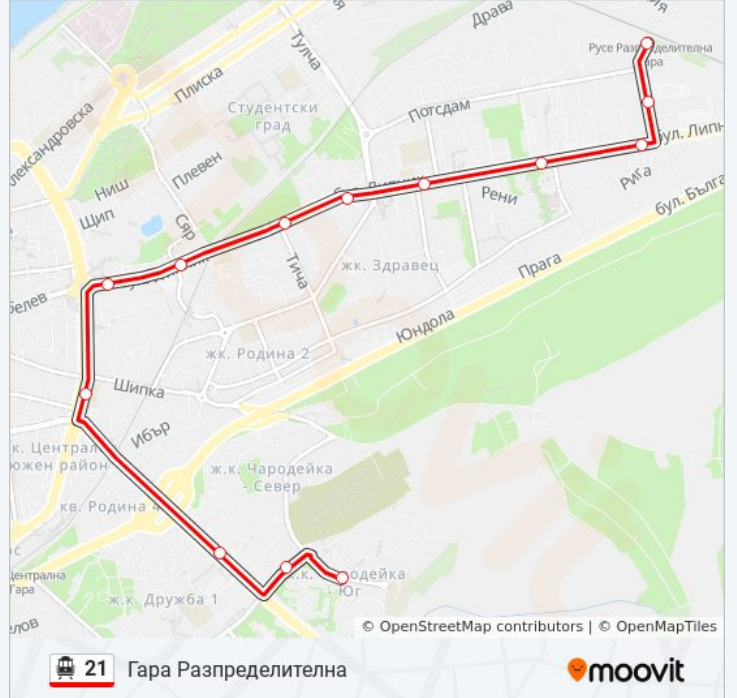

**21**

Гара Разпределителна

[Свали Приложението](#)

Линия 21 тролейбус (Гара Разпределителна има 2 маршрута. В редовните делнични дни, работните часове са:
(1) Гара Разпределителна: 05:45 - 19:55(2) Чародейка Юг: 06:15 - 20:25
Използвайте Moovit App, за да намерите най-близката спирка 21 тролейбус до вас и да разберете кога пристига следващия 21 тролейбус.

Направление: Гара Разпределителна

13 спирки

[ПРЕГЛЕД НА ГРАФИКА НА ЛИНИЯТА](#)

Търговски Комплекс - Изток
Блок №115 - Север
Печатни Платки
Училище Йордан Йовков (Кооперативен Пазар)
Мосю Бриколаж
Кауфланд
Найден Киров
Олимп
Подстанция - Юг
Трета Поликлиника (Мол Русе)
Училище Васил Априлов
Автогара Изток - Изток
Гара Разпределителна

Времеви График за 21 тролейбус

Гара Разпределителна Разписание на маршрута:

понеделник	05:45 - 19:55
вторник	05:45 - 19:55
сряда	05:45 - 19:55
четвъртък	05:45 - 19:55
петък	05:45 - 19:55
събота	06:15 - 20:05
неделя	06:15 - 20:05

Информация за 21 тролейбус

Упътване: Гара Разпределителна

Спирки: 13

Продължителност на Пътуването: 23 мин

Данни за Линията:

Направление: Чародейка Юг

13 спирки

[ПРЕГЛЕД НА ГРАФИКА НА ЛИНИЯТА](#)