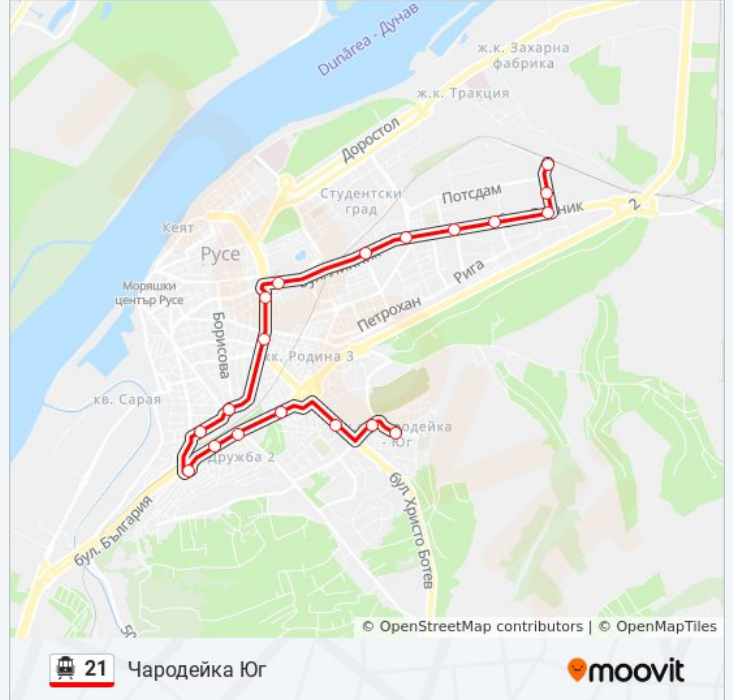

21 тролейбус времевите графици и маршрутни карти са налични в офлайн PDF на moovitapp.com. Използвайте [Moovit App](#), за да видите автобусните времена в реално време, график на влаковете или график за метрото и упътване стъпка по стъпка за целия обществен транспорт в Русе.

[За Moovit](#) • [MaaS Solutions](#) • [Поддържани Страни](#) • [Moovit Общност](#)

© 2024 Moovit - Всички права запазени

Проверете Времената на Пристигане в Реално Време