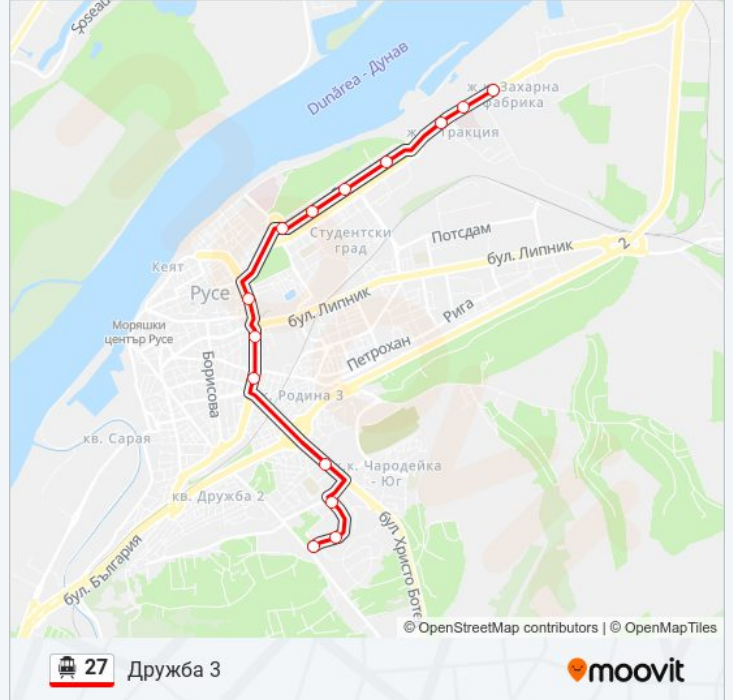

Дружба 3

Свали Приложението

Линия 27 тролейбус Дружба 3 има един маршрут. В редовните делнични дни, работните часове са:

(1) Дружба 3: 06:00 - 16:50

Използвайте Moovit App, за да намерите най-близката спирка 27 тролейбус до вас и да разберете кога пристига следващия 27 тролейбус.

Направление: Дружба 3

14 спирки

[ПРЕГЛЕД НА ГРАФИКА НА ЛИНИЯТА](#)

Захарен Завод (Тутракан №25)

Психодиспансер - Север

Кв. Тракция - Север (Лвз)

Кв. Цветница - Север

Училище Братя Миладинови

Дружба 3, Блок №28

Времеви График за 27 тролейбус

Дружба 3 Разписание на маршрута:

понеделник	06:00 - 16:50
вторник	06:00 - 16:50
сряда	06:00 - 16:50
четвъртък	06:00 - 16:50
петък	06:00 - 16:50
събота	06:50 - 16:40
неделя	06:50 - 16:40

Информация за 27 тролейбус

Упътване: Дружба 3

Сpirки: 14

Продължителност на Пътуването: 23 мин

Данни за Линията:

27 тролейбус времевите графици и маршрутни карти са налични в офлайн PDF на moovitarr.com. Използвайте [Moovit App](#), за да видите автобусните времена в реално време, график на влаковете или график за метрото и упътване стъпка по стъпка за целия обществен транспорт в Русе.