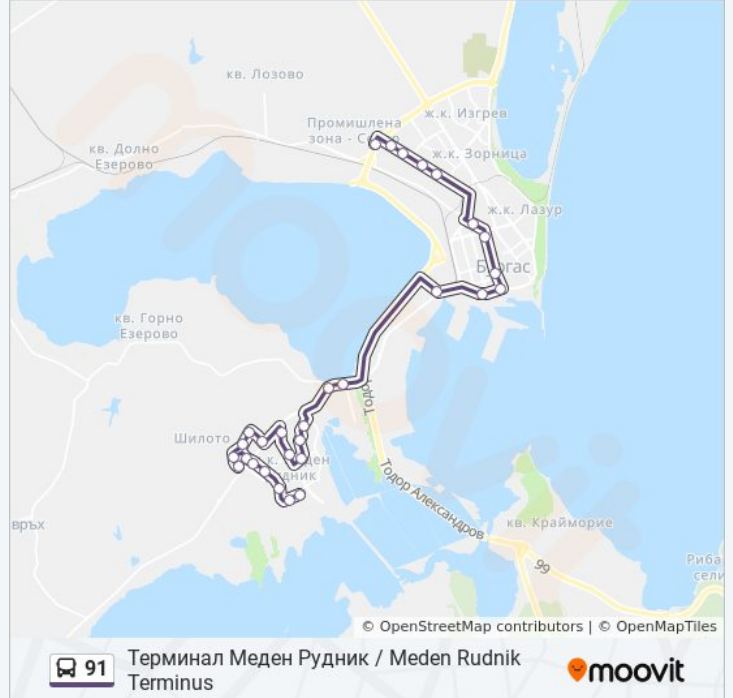

Босна 1 / Bosna 1

Босна 2 / Bosna 2

Ленко / Lenko

Пгкли / High School Of Computer Programming
And Innovation

Балкан / Balkan

Въстаническа / Vastanicheska

Найден Геров / Nayden Gerov

Ж.К. Меден Рудник, Бл. 485 / Meden Rudnik Qr,
Bl. 485

Ж.К. Меден Рудник, Бл. 101 / Meden Rudnik Qr,
Bl. 101

Терминал Меден Рудник / Meden Rudnik
Terminus

91 автобус времевите графици и маршрутни карти са налични в офлайн PDF на moovitapp.com. Използвайте [Moovit App](#), за да видите автобусните времена в реално време, график на влаковете или график за метрото и упътване стъпка по стъпка за целия обществен транспорт в Бургас.

[За Moovit](#) • [MaaS Solutions](#) • [Поддържани Страни](#) • [Moovit Общност](#)

© 2023 Moovit - Всички Права Запазени

**Проверете Времената на
Пристигане в Реално Време**