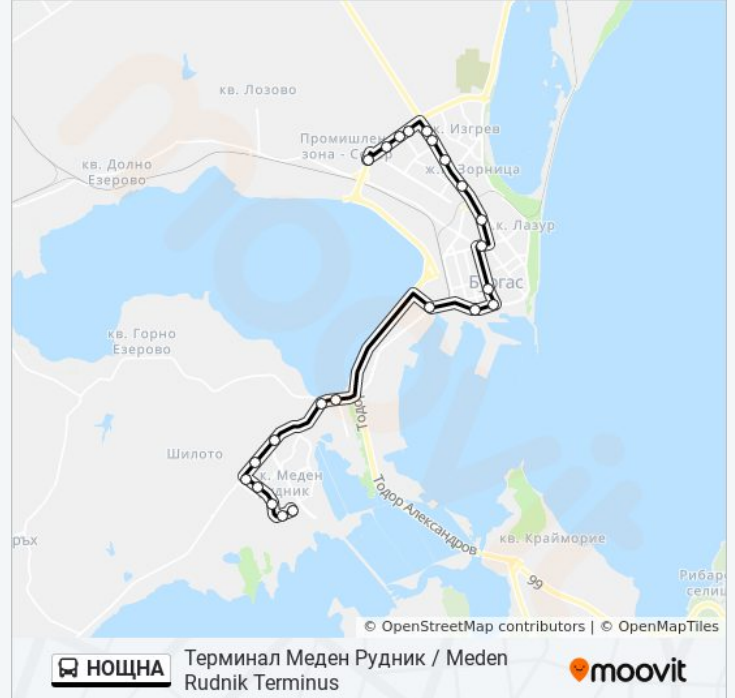

Ж.К. Меден Рудник, Бл. 101 / Meden Rudnik Qr, Bl. 101

Терминал Меден Рудник / Meden Rudnik Terminus

Направление: Терминал Славейков / Slaveykov Terminus

18 спирки

[ПРЕГЛЕД НА ГРАФИКА НА ЛИНИЯТА](#)

Терминал Меден Рудник / Meden Rudnik Terminus