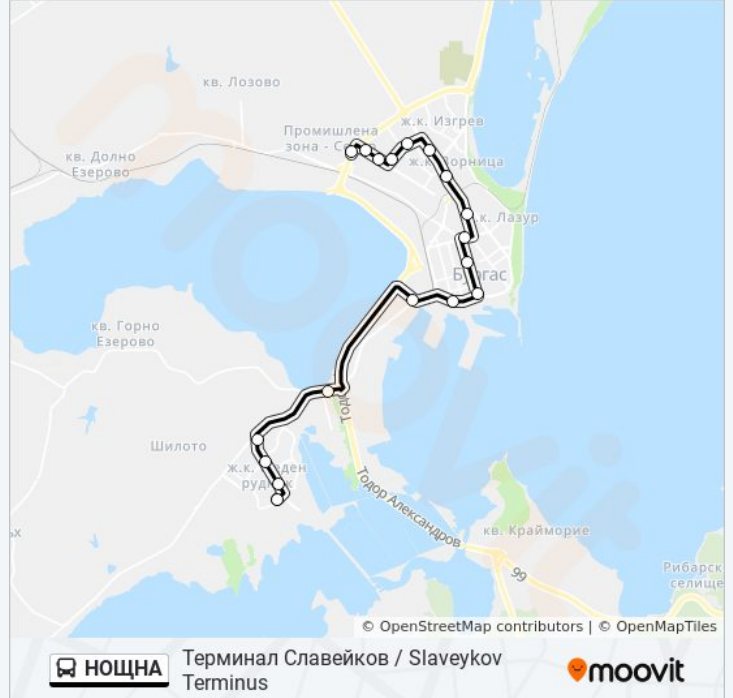

НОЩНА автобус времевите графици и маршрутни карти са налични в офлайн PDF на moovitapp.com. Използвайте [Moovit App](#), за да видите автобусните времена в реално време, график на влаковете или график за метрото и упътване стъпка по стъпка за целия обществен транспорт в Бургас.

[За Moovit](#) • [MaaS Solutions](#) • [Поддържани Страни](#) • [Moovit Общност](#)

© 2023 Moovit - Всички Права Запазени

**Проверете Времената на
Пристигане в Реално Време**