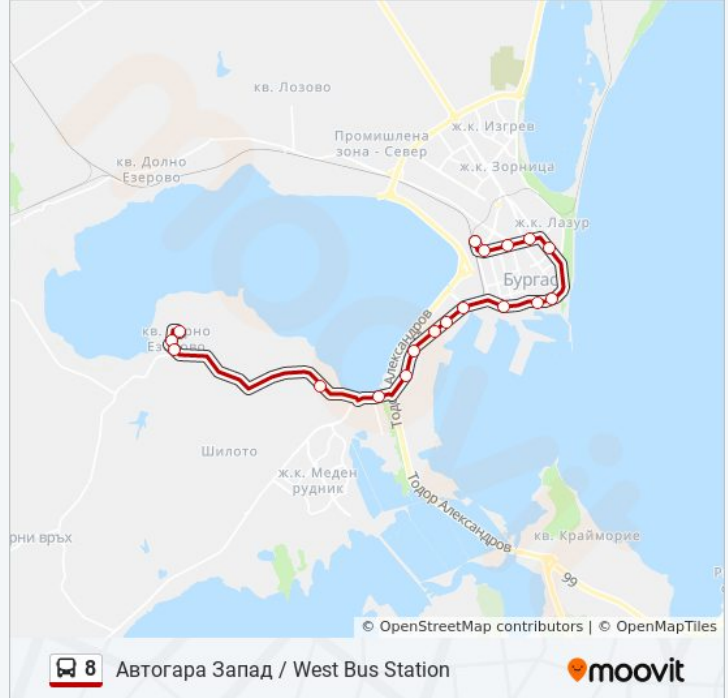

Използвайте Moovit App, за да намерите най-близката спирка 8 автобус до вас и да разберете кога пристига следващия 8 автобус.

Направление: Автогара Запад / West Bus Station

18 спирки

[ПРЕГЛЕД НА ГРАФИКА НА ЛИНИЯТА](#)

Чаталджа / Tchataldja

Байкал / Baikal

Индустриална / Industrialna

Лебед / Lebed

Спортна / Sportna

Иван Вазов / Ivan Vazov

Терминал Юг / South Terminus

Булаир / Bulair

Ген. Гурко / Gen. Gurko

Оборище

Шейново / Sheynovo

Дебелт / Debelt

Автогара Запад / West Bus Station

Времеви График за 8 автобус

Автогара Запад / West Bus Station Разписание на маршрута:

понеделник	4:45 - 21:25
вторник	4:45 - 21:25
сряда	4:45 - 21:25
четвъртък	4:45 - 21:25
петък	4:45 - 21:25
събота	4:45 - 21:25
неделя	5:00 - 21:00

Информация за 8 автобус

Упътване: Автогара Запад / West Bus Station

Спирки: 18

Продължителност на Пътуването: 30 мин

Данни за Линията:

Направление: Горно Езеро / Gorno Ezerovo

18 спирки

[ПРЕГЛЕД НА ГРАФИКА НА ЛИНИЯТА](#)