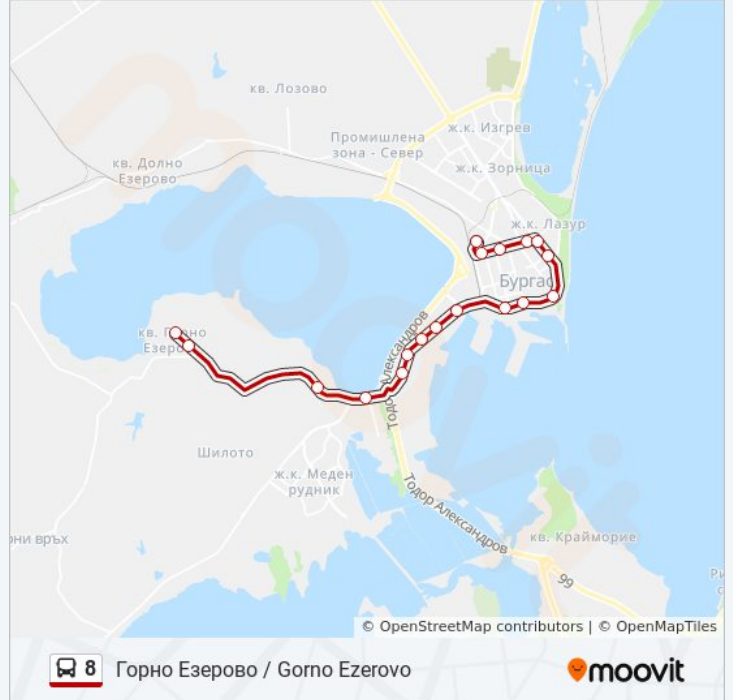

8 автобус времевите графици и маршрутни карти са налични в офлайн PDF на moovitapp.com. Използвайте [Moovit App](#), за да видите автобусните времена в реално време, график на влаковете или график за метрото и упътване стъпка по стъпка за целия обществен транспорт в Бургас.

[За Moovit](#) • [MaaS Solutions](#) • [Поддържани Страни](#) • [Moovit Общност](#)

© 2023 Moovit - Всички Права Запазени

Проверете Времената на Пристигане в Реално Време