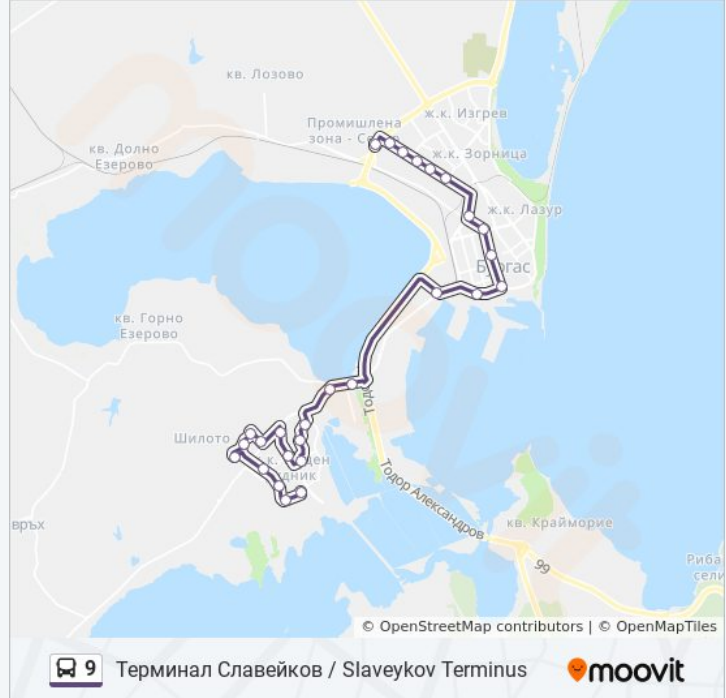

Езеро Вая / Vaya Lake

Спортна / Sportna

Иван Вазов / Ivan Vazov

Цар Петър / Tsar Petar

Тройката / Troykata

Отец Паисий / Paisius Of Hilendar

Трапезица / Trapezitsa

Лазар Маджаров / Lazar Madzharov

Ж.К. Славейков, Бл. 9 / Slaveykov Qr, Bl. 9

Ж.К. Славейков, Бл. 16 / Slaveykov Qr, Bl. 16

Ж.К. Славейков, Бл. 30 / Slaveykov Qr, Bl. 30

Янко Комитов / Yanko Komitov

Терминал Славейков / Slaveykov Terminus

9 автобус времевите графици и маршрутни карти са налични в офлайн PDF на moovitapp.com. Използвайте [Moovit App](#), за да видите автобусните времена в реално време, график на влаковете или график за метрото и упътване стъпка по стъпка за целия обществен транспорт в Бургас.

[За Moovit](#) • [MaaS Solutions](#) • [Поддържани Страни](#) • [Moovit Общност](#)

© 2023 Moovit - Всички Права Запазени

Проверете Времената на Пристигане в Реално Време