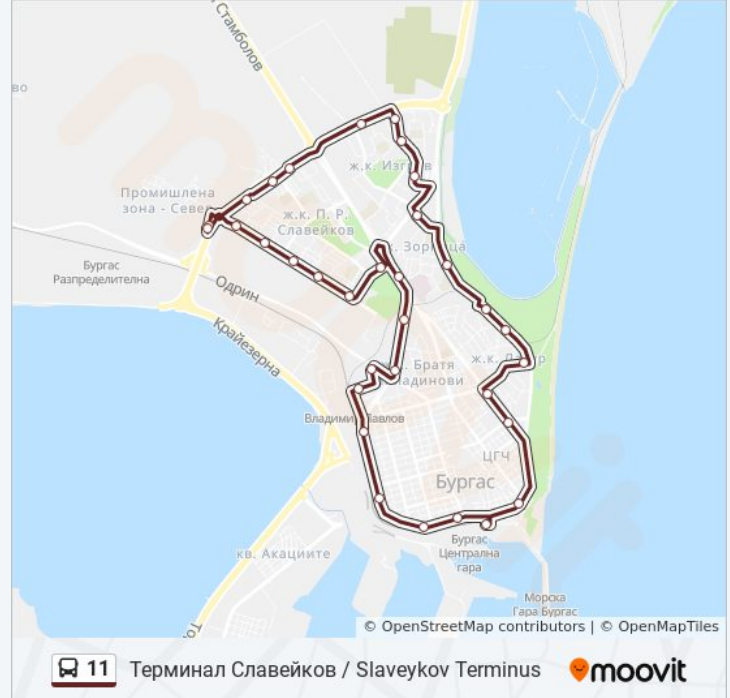

Сливница / Slivnitsa

Мария Луиза / Marie Louise

Автогара Запад / West Bus Station

Одрин / Odrin

Трапезица / Trapezitsa

Струга / Struga

Зорница / Zornitsa

Ж.К. Славейков, Бл. 1 / Slaveykov Qr, Bl. 1

Лазар Маджаров / Lazar Madzharov

Ж.К. Славейков, Бл. 9 / Slaveykov Qr, Bl. 9

Ж.К. Славейков, Бл. 16 / Slaveykov Qr, Bl. 16

Ж.К. Славейков, Бл. 30 / Slaveykov Qr, Bl. 30

Янко Комитов / Yanko Komitov

Терминал Славейков / Slaveykov Terminus

11 автобус времевите графици и маршрутни карти са налични в офлайн PDF на moovitapp.com. Използвайте [Moovit App](#), за да видите автобусните времена в реално време, график на влаковете или график за метрото и упътване стъпка по стъпка за целия обществен транспорт в Бургас.

[За Moovit](#) • [MaaS Solutions](#) • [Поддържани Страни](#) • [Moovit Общност](#)

© 2023 Moovit - Всички Права Запазени

Проверете Времената на Пристигане в Реално Време