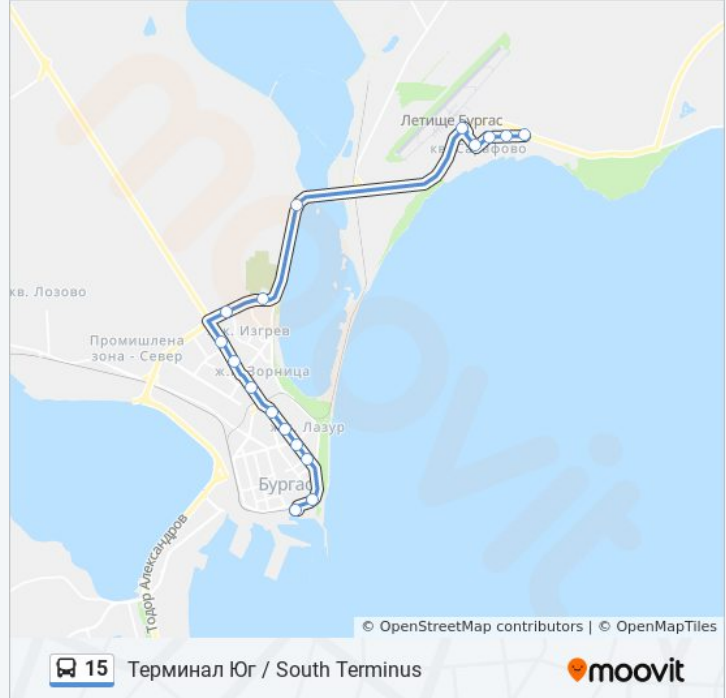

Информация за 15 автобус

Упътване: Терминал Юг / South Terminus

Спирки: 17

Продължителност на Пътуването: 30 мин

Данни за Линията:

15 автобус времевите графици и маршрутни карти са налични в офлайн PDF на moovitapp.com. Използвайте [Moovit App](#), за да видите автобусните времена в реално време, график на влаковете или график за метрото и упътване стъпка по стъпка за целия обществен транспорт в Бургас.