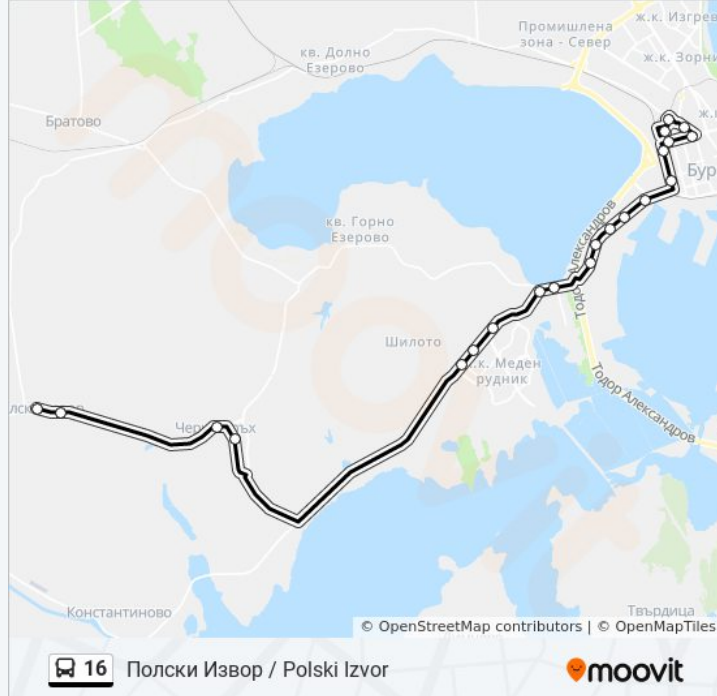

Черни Врџх - 2 / Cherni Vrah - 2

Полски Извор - 1 / Polski Izvor - 1

Полски Извор - 2 / Polski Izvor - 2

16 автобус времевите графици и маршрутни карти са налични в офлайн PDF на moovitapp.com. Използвайте [Moovit App](https://moovitapp.com), за да видите автобусните времена в реално време, график на влаковете или график за метрото и упътване стџпка по стџпка за целия обществен транспорт в Бургас.

[За Moovit](#) • [MaaS Solutions](#) • [Поддържани Страни](#) • [Moovit Общност](#)

© 2023 Moovit - Всички Права Запазени

**Проверете Времената на
Пристигане в Реално Време**