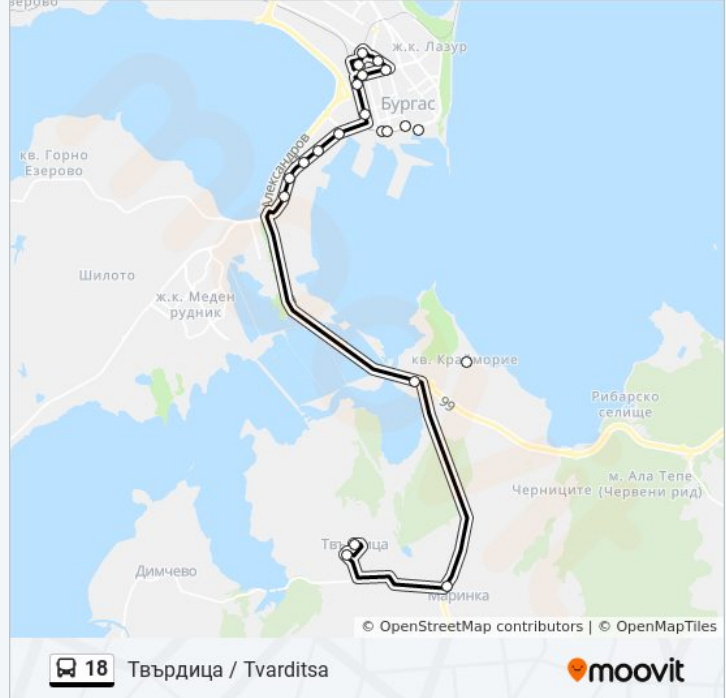

### Информация за 18 автобус

Упътване: Твърдица / Tvarditsa

Спирки: 21

Продължителност на Пътуването: 30 мин

Данни за Линията:

Маринка / Marinka

Твърдица, Кметство / Tvarditsa, Kmetstvo

Твърдица, Център / Tvarditsa, Centre