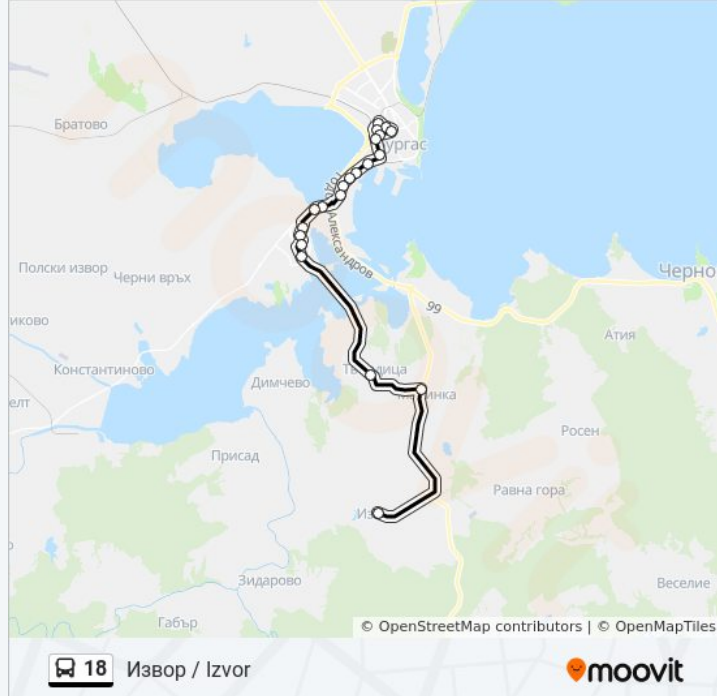

### Направление: Маринка / Marinka

20 спирки

[ПРЕГЛЕД НА ГРАФИКА НА ЛИНИЯТА](#)

Автогара Запад / West Bus Station

Одрин / Odrin

Трапезица / Trapezitsa

Шейново / Sheynovo

Дебелт / Debelt