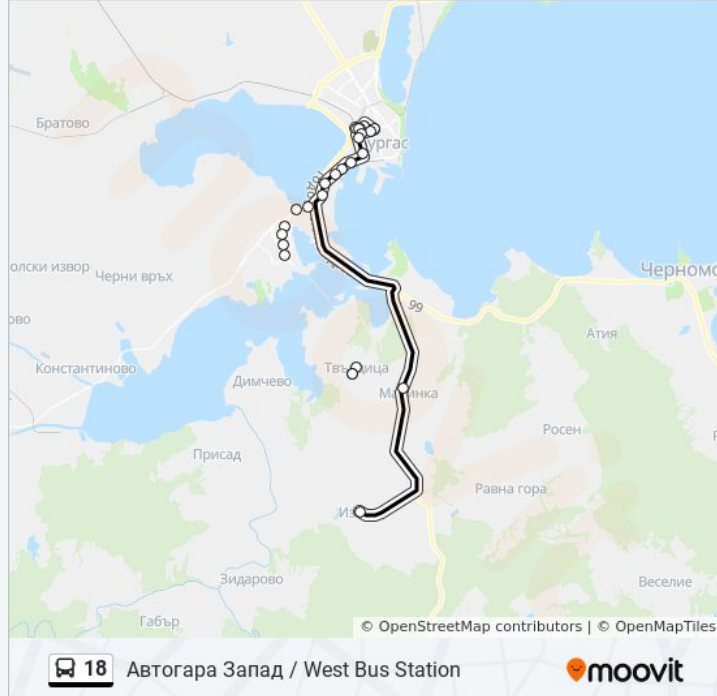

### Информация за 18 автобус

**Упътване:** Автогара Запад / West Bus Station

**Сpirки:** 25

**Продължителност на Пътуването:** 38 мин

**Данни за Линията:**

Дебелт / Debelt

Гладстон / Gladstone

Отец Паисий / Paisius Of Hilendar

Трапезица / Trapezitsa

Автогара Запад / West Bus Station

Автогара Запад / West Bus Station

Автогара Запад / West Bus Station

### Направление: Извор / Izvor

21 спирки

[ПРЕГЛЕД НА ГРАФИКА НА ЛИНИЯТА](#)

Автогара Запад / West Bus Station

Одрин / Odrin

Трапезица / Trapezitsa

Шейново / Sheynovo

Дебелт / Debelt

### Направление: Твърдица / Tvarditsa

21 спирки

[ПРЕГЛЕД НА ГРАФИКА НА ЛИНИЯТА](#)

Автогара Запад / West Bus Station

Одрин / Odrin

Трапезица / Trapezitsa

Шейново / Sheynovo

Дебелт / Debelt