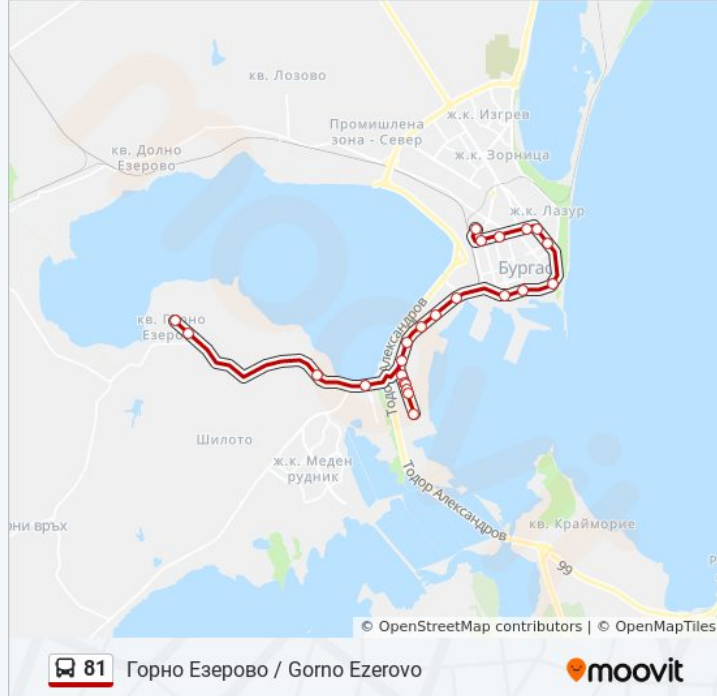

Линия 81 автобус Горно Езерово / Gorno Ezerovo има един маршрут. В редовните делнични дни, работните часове са:

(1) Горно Езерово / Gorno Ezerovo: 05:20 - 07:45

Използвайте Moovit App, за да намерите най-близката спирка 81 автобус до вас и да разберете кога пристига следващия 81 автобус.

Направление: Горно Езерово / Gorno Ezerovo

24 спирки

[ПРЕГЛЕД НА ГРАФИКА НА ЛИНИЯТА](#)

Автогара Запад / West Bus Station
Дебелт / Debelt
Гладстон / Gladstone
Оборище / Oborishte
Сан Стефано / San Stefano
Ген. Гурко / Gen. Gurko
Булаир / Bulair
Транспортна Болница / Transport Hospital
Иван Вазов / Ivan Vazov
Спортна / Sportna
Лебед / Lebed
Индустриална / Industrialna
Байкал / Baikal
Чаталджа / Tchataldja
Генерал Владимир Вазов / Gen. Vladimir Vazov
Вик / Water And Sanitation
Автотрафик / Autotraffic
Бургарски Корабостроителници / Burgas Shipyards
Автотрафик / Autotraffic
Вик / Water And Sanitation

Информация за 81 автобус

Упътване: Горно Езерово / Gorno Ezerovo

Сpirки: 24

Продължителност на Пътуването: 35 мин

Данни за Линията:

Езеро Вая / Vaya Lake

Капчето / Kapcheto

Кв. Горно Езерово, Кооперативна / Gorno Ezerovo Qr, Kooperativna

Кв. Горно Езерово, Площада / Gorno Ezerovo Qr, the Square

81 автобус времевите графици и маршрутни карти са налични в офлайн PDF на moovitapp.com. Използвайте [Moovit App](#), за да видите автобусните времена в реално време, график на влаковете или график за метрото и упътване стъпка по стъпка за целия обществен транспорт в Бургас.