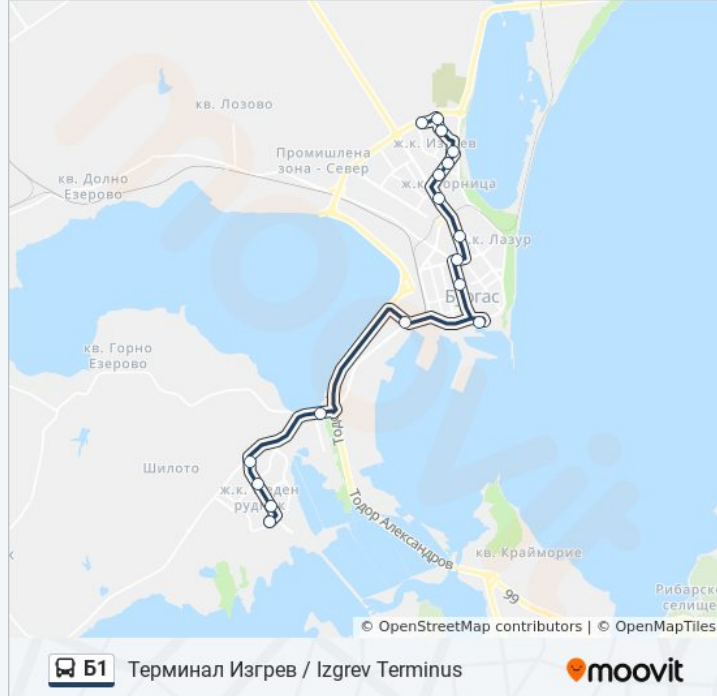

Направление: Терминал Меден Рудник / Meden Rudnik Terminus

16 спирки

[ПРЕГЛЕД НА ГРАФИКА НА ЛИНИЯТА](#)

Терминал Изгрев / Izgrev Terminus

Акве Калиде / Aquae Calidae

Добри Чинтулов / Dobri Chintulov

Велека / Veleka

Никола Петков / Nikola Petkov

Зорница / Zornitsa

Стефан Стамболов / Stefan Stambolov

Ulitsa "Aleksandrovska", 120

Опера / Opera

Терминал Юг / South Terminus

Спортна / Sportna

Езеро Вая / Vaya Lake

Захари Стоянов / Zahari Stoyanov

Резвая / Rezvaya

Бадемите / Bademite

Терминал Меден Рудник / Meden Rudnik
Terminus

Времеви График за Б1 автобус

Терминал Меден Рудник / Meden Rudnik Terminus
Разписание на маршрута:

понеделник	4:40 - 23:10
вторник	4:40 - 23:10
сряда	4:40 - 23:10
четвъртък	4:40 - 23:10
петък	4:40 - 23:10
събота	5:03 - 23:10
неделя	5:03 - 23:10

Информация за Б1 автобус

Упътване: Терминал Меден Рудник / Meden
Rudnik Terminus

Спирки: 16

Продължителност на Пътуването: 36 мин

Данни за Линията: