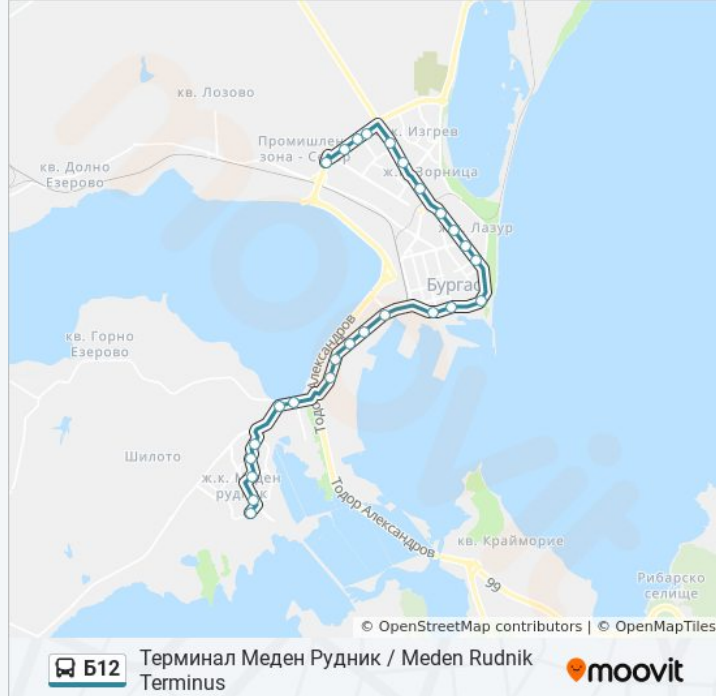

Езеро Вая / Vaya Lake

Капче / Kapche

Ж.К. Меден Рудник, Бл. 415 / Meden Rudnik Qr,
Bl. 415

Петко Росен / Petko Rosen

Ж.К. Меден Рудник, Бл. 446 / Meden Rudnik Qr,
Bl. 446

Ж.К. Меден Рудник, Бл. 457 / Meden Rudnik Qr,
Bl. 457

Терминал Меден Рудник / Meden Rudnik
Terminus

Направление: Терминал Славейков / Slaveykov Terminus

25 спирки

[ПРЕГЛЕД НА ГРАФИКА НА ЛИНИЯТА](#)

Терминал Меден Рудник / Meden Rudnik
Terminus

Ж.К. Меден Рудник, Бл. 457 / Meden Rudnik Qr,
Bl. 457

Ж.К. Меден Рудник, Бл. 446 / Meden Rudnik Qr,
Bl. 446

Петко Росен / Petko Rosen

Ж.К. Меден Рудник, Бл. 415 / Meden Rudnik Qr,
Bl. 415

Капче / Kapche

Езеро Вая / Vaya Lake

Чаталджа / Tchataldja

Байкал / Baikal

Индустриална / Industrialna

Лебед / Lebed

Спортна / Sportna

Иван Вазов / Ivan Vazov

Терминал Юг / South Terminus

Булаир / Bulair

Ген. Гурко / Gen. Gurko

Времеви График за Б12 автобус

Терминал Славейков / Slaveykov Terminus

Разписание на маршрута:

понеделник	4:40 - 23:00
вторник	4:40 - 23:00
сряда	4:40 - 23:00
четвъртък	4:40 - 23:00
петък	4:40 - 23:00
събота	5:10 - 23:00
неделя	5:10 - 23:00

Информация за Б12 автобус

Упътване: Терминал Славейков / Slaveykov
Terminus

Спирки: 25

Продължителност на Пътуването: 38 мин

Данни за Линията: