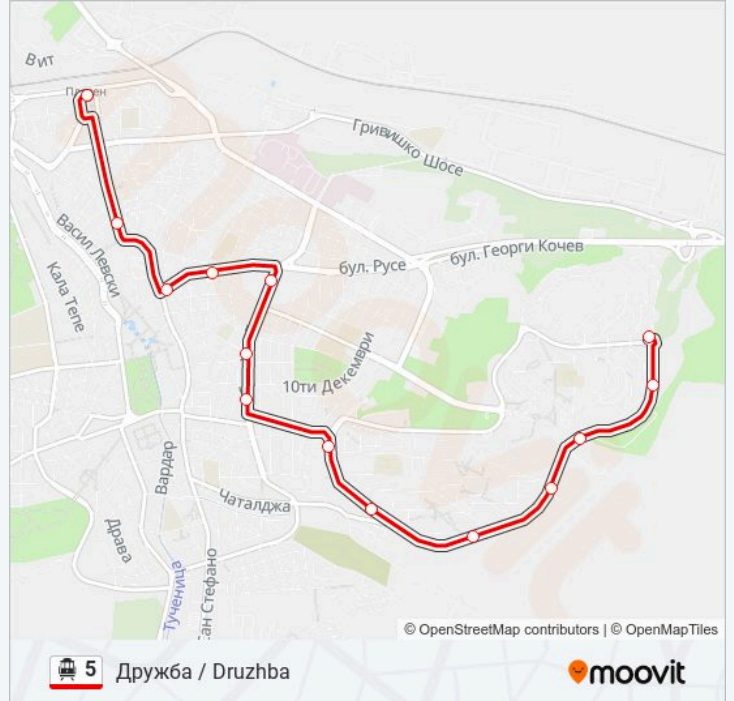

**5**

Дружба / Druzhiba

[Свали Приложението](#)

Линия 5 тролейбус (Дружба / Druzhiba има 2 маршрута. В редовните делнични дни, работните часове са: (1) Дружба / Druzhiba: 05:35 - 22:15(2) Централна Жп Гара / Central Railway Station: 05:10 - 22:10
Използвайте Moovit App, за да намерите най-близката спирка 5 тролейбус до вас и да разберете кога пристига следващия 5 тролейбус.

Направление: Дружба / Druzhiba

14 спирки

[ПРЕГЛЕД НА ГРАФИКА НА ЛИНИЯТА](#)

Централна Жп Гара / Central Railway Station

Дом На Книгата / Home Of the Book

Иван Вазов / Ivan Vazov

Стоматология / Dentistry

Хотел Балкан / Balkan Hotel

Обръщател Ж.К. Дружба 1 / Druzhiba 1 Qr.
Terminus

Времеви График за 5 тролейбус

Дружба / Druzhiba Разписание на маршрута:

понеделник	05:35 - 22:15
вторник	05:35 - 22:15
сряда	05:35 - 22:15
четвъртък	05:35 - 22:15
петък	05:35 - 22:15
събота	05:35 - 22:15
неделя	05:35 - 22:15

Информация за 5 тролейбус

Упътване: Дружба / Druzhiba

Сpirки: 14

Продължителност на Пътуването: 20 мин

Данни за Линията:

Направление: Централна Жп Гара / Central Railway Station

15 спирки

[ПРЕГЛЕД НА ГРАФИКА НА ЛИНИЯТА](#)