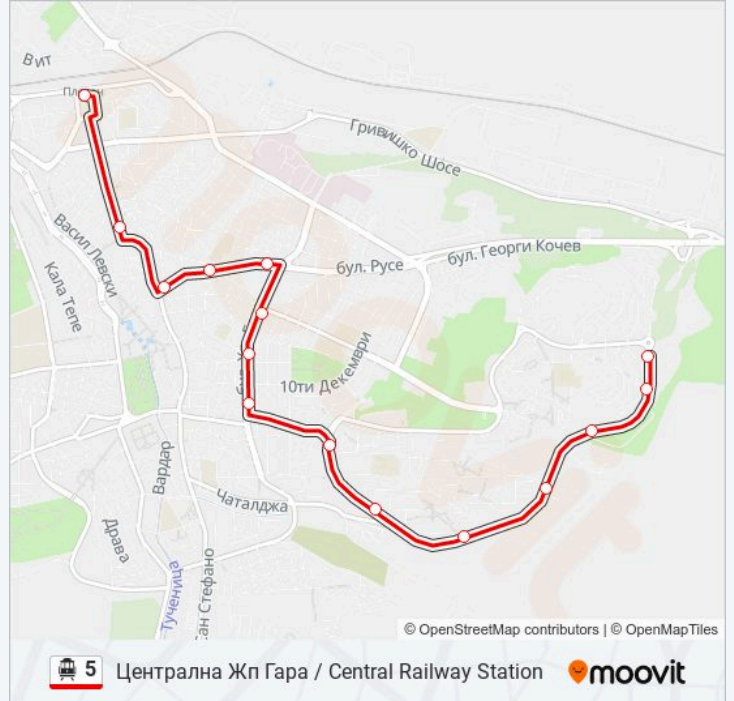

Направление: Дружба / Druzhiba

14 спирки

[ПРЕГЛЕД НА ГРАФИКА НА ЛИНИЯТА](#)

Централна Жп Гара / Central Railway Station

Дом На Книгата / Home Of the Book

Иван Вазов / Ivan Vazov

Стоматология / Dentistry

Хотел Балкан / Balkan Hotel

Информация за 5 тролейбус

Упътване: Дружба / Druzhiba

Сpirки: 14

Продължителност на Пътуването: 20 мин

Данни за Линията:

Направление: Централна Жп Гара / Central Railway Station

15 спирки

[ПРЕГЛЕД НА ГРАФИКА НА ЛИНИЯТА](#)

Централна Жп Гара / Central Railway Station

Времени График за 5 тролейбус

Централна Жп Гара / Central Railway Station

Разписание на маршрута:

понеделник	05:10 - 22:10
вторник	05:10 - 22:10
сряда	05:10 - 22:10
четвъртък	05:10 - 22:10
петък	05:10 - 22:10
събота	05:30 - 21:50
неделя	05:30 - 21:50

Информация за 5 тролейбус

Упътване: Централна Жп Гара / Central Railway Station

Спирки: 15

Продължителност на Пътуването: 20 мин

Данни за Линията:

5 тролейбус времевите графици и маршрутни карти са налични в онлайн PDF на moovitapp.com. Използвайте Moovit App, за да видите автобусните времена в реално време, график на влаковете или график за метрото и упътване стъпка по стъпка за целия обществен транспорт в Плевен.