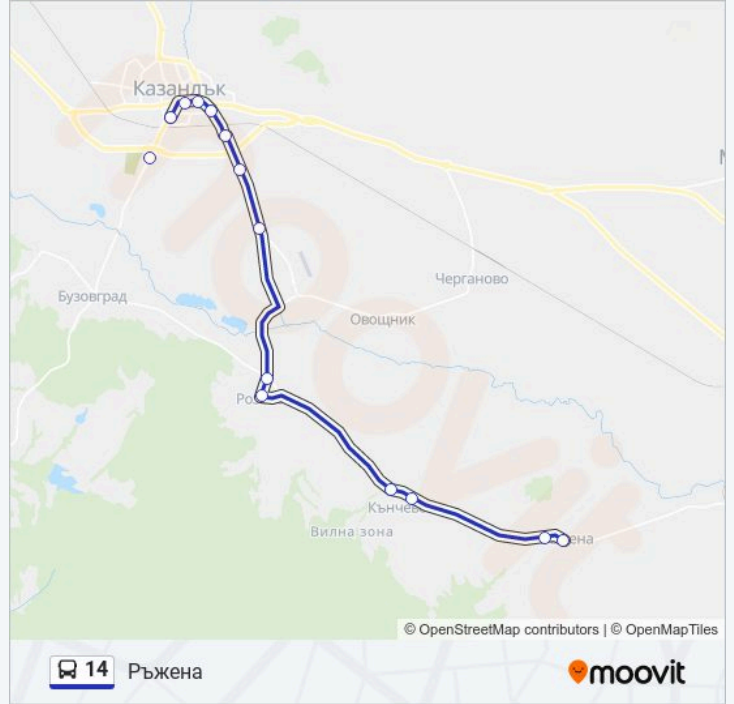

Розово, Център

Кънчево, Стопански Двор

Кънчево, Кафе Оазис

Ръжена, Запад

Ръжена, Център

Времени График за 14 автобус

Ръжена Разписание на маршрута:

понеделник	06:30 - 19:20
вторник	06:30 - 19:20
сряда	06:30 - 19:20
четвъртък	06:30 - 19:20
петък	06:30 - 19:20
събота	07:20 - 17:20
неделя	07:20 - 17:20

Информация за 14 автобус

Упътване: Ръжена

Спирки: 13

Продължителност на Пътуването: 26 мин

Данни за Линията:

14 автобус времевите графици и маршрутни карти са налични в офлайн PDF на moovitapp.com. Използвайте Moovit App, за да видите автобусните времена в реално време, график на влаковете или график за метрото и упътване стъпка по стъпка за целия обществен транспорт в Стара Загора.