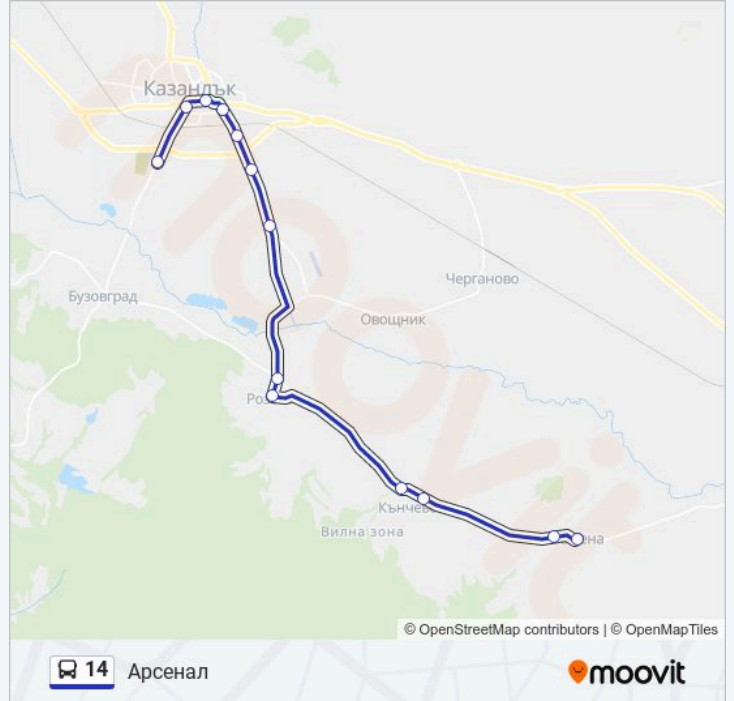

Направление: Арсенал

13 спирки

[ПРЕГЛЕД НА ГРАФИКА НА ЛИНИЯТА](#)

Ръжена, Център
Ръжена, Запад
Кънчево, Кафе Оазис
Кънчево, Стопански Двор
Розово, Център
Розово, Чешма
Томи Шоу
Земеделска Кооперация
Тпк
Конпло
Гимназията (Север)
Дна
Арсенал

Времеви График за 14 автобус

Арсенал Разписание на маршрута:

понеделник	06:00
вторник	06:00
сряда	06:00
четвъртък	06:00
петък	06:00
събота	Не Работи
неделя	Не Работи

Информация за 14 автобус

Упътване: Арсенал

Сpirки: 13

Продължителност на Пътуването: 30 мин

Данни за Линията:

Направление: Казанлък

12 спирки

[ПРЕГЛЕД НА ГРАФИКА НА ЛИНИЯТА](#)

Ръжена, Център
Ръжена, Запад
Кънчево, Кафе Оазис
Кънчево, Стопански Двор
Розово, Център
Розово, Чешма
Томи Шоу
Земеделска Кооперация
Тпк
Гимназията (Север)
Дна
Комплекс Здраве