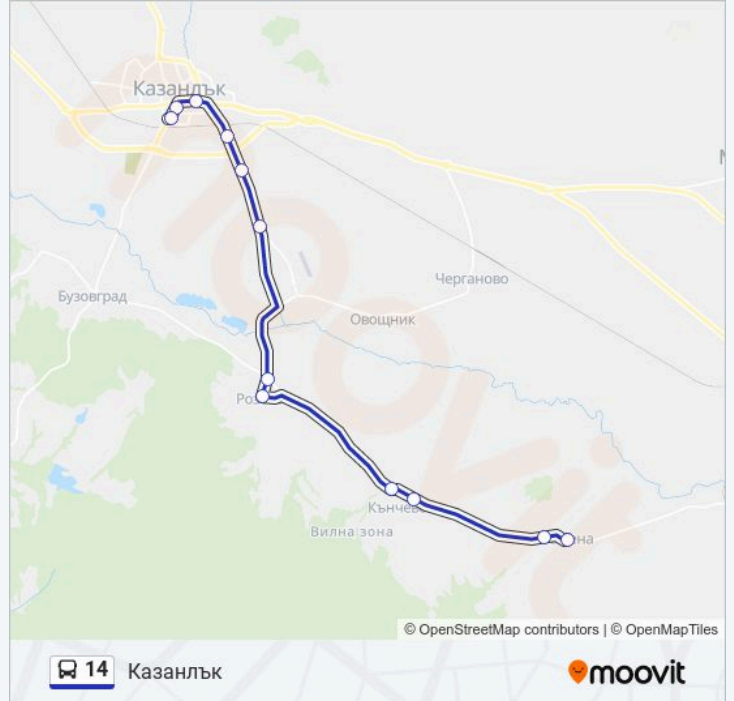

Направление: Ръжена

13 спирки

[ПРЕГЛЕД НА ГРАФИКА НА ЛИНИЯТА](#)

Комплекс Здраве

Гум

Гимназията (Юг)

Конпло

Тпк

Земеделска Кооперация

Томи Шоу

Розово, Чешма

Розово, Център

Кънчево, Стопански Двор

Кънчево, Кафе Оазис

Ръжена, Запад

Ръжена, Център

Времени График за 14 автобус

Ръжена Разписание на маршрута:

понеделник	06:30 - 19:20
вторник	06:30 - 19:20
сряда	06:30 - 19:20
четвъртък	06:30 - 19:20
петък	06:30 - 19:20
събота	07:20 - 17:20
неделя	07:20 - 17:20

Информация за 14 автобус

Упътване: Ръжена

Спирки: 13

Продължителност на Пътуването: 26 мин

Данни за Линията: