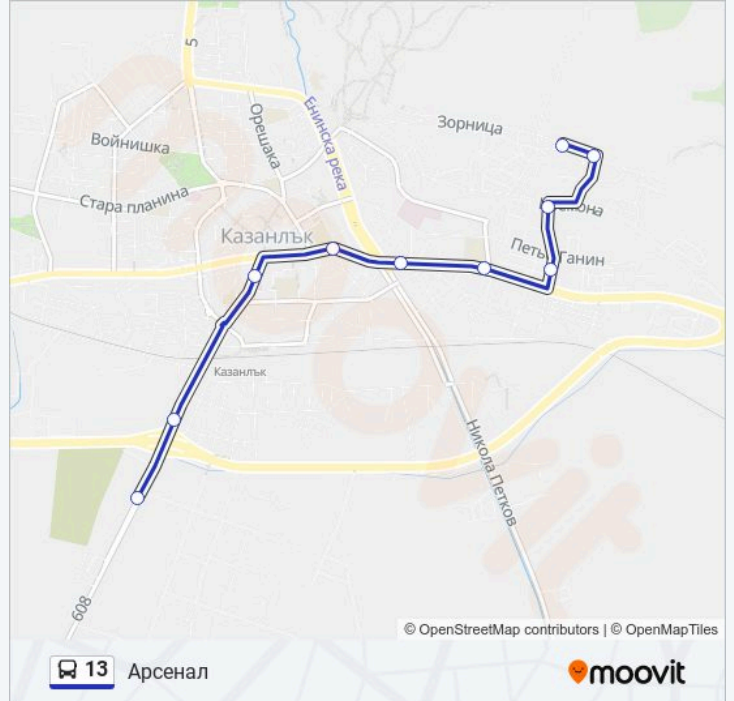

Направление: Арсенал

10 спирки

[ПРЕГЛЕД НА ГРАФИКА НА ЛИНИЯТА](#)

Зорница

Блок 27 (Запад)

Блок 20 (Запад)

Подстанция (Запад)

Чудомоир (Север)

Белчова Спирка (Север)

Гимназията (Север)

Дна

Надлеза (Запад)

Арсенал

Времеви График за 13 автобус

Арсенал Разписание на маршрута:

понеделник	05:55 - 18:20
вторник	05:55 - 18:20
сряда	05:55 - 18:20
четвъртък	05:55 - 18:20
петък	05:55 - 18:20
събота	Не Работи
неделя	Не Работи

Информация за 13 автобус

Упътване: Арсенал

Спирки: 10

Продължителност на Пътуването: 13 мин

Данни за Линията:

Направление: Ж.К. Изток

11 спирки

[ПРЕГЛЕД НА ГРАФИКА НА ЛИНИЯТА](#)