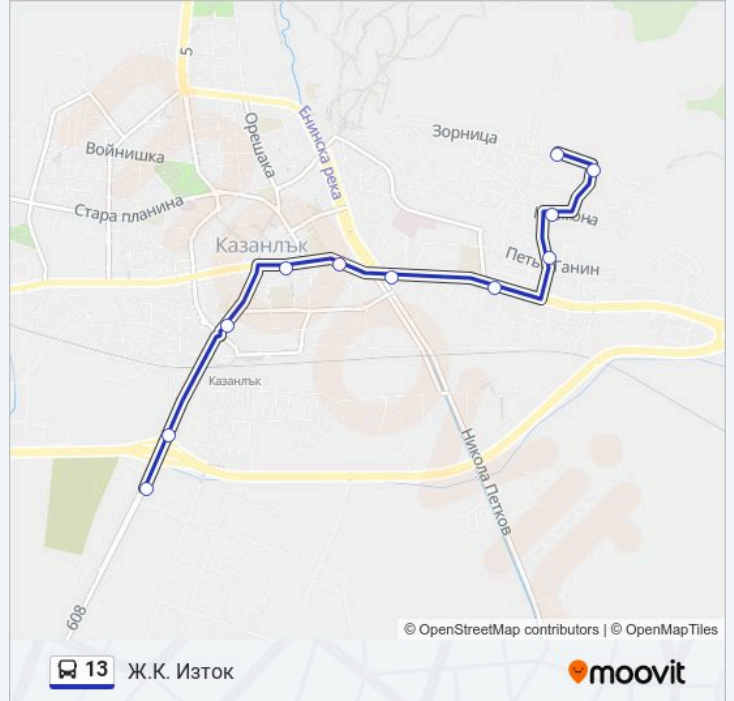

Направление: Арсенал

10 спирки

[ПРЕГЛЕД НА ГРАФИКА НА ЛИНИЯТА](#)

Зорница

Блок 27 (Запад)

Блок 20 (Запад)

Подстанция (Запад)

Чудомоир (Север)

Арсенал (Посока Център)

Надлеза (Изток)

Комплекс Здраве

Гум

Гимназията (Юг)

Белчова Спирка (Юг)

Чудомир (Юг)

Подстанция (Изток)

Блок 20 (Изток)

Блок 27 (Изток)

Зорница

Времени График за 13 автобус

Ж.К. Изток Разписание на маршрута:

понеделник	08:50 - 20:25
вторник	08:50 - 20:25
сряда	08:50 - 20:25
четвъртък	08:50 - 20:25
петък	08:50 - 20:25
събота	Не Работи
неделя	Не Работи

Информация за 13 автобус

Упътване: Ж.К. Изток

Спирки: 11

Продължителност на Пътуването: 13 мин

Данни за Линията:

13 автобус времевите графици и маршрутни карти са налични в офлайн PDF на moovitapp.com. Използвайте Moovit App, за да видите автобусните времена в реално време, график на влаковете или график за метрото и упътване стъпка по стъпка за целия обществен транспорт в Стара Загора.