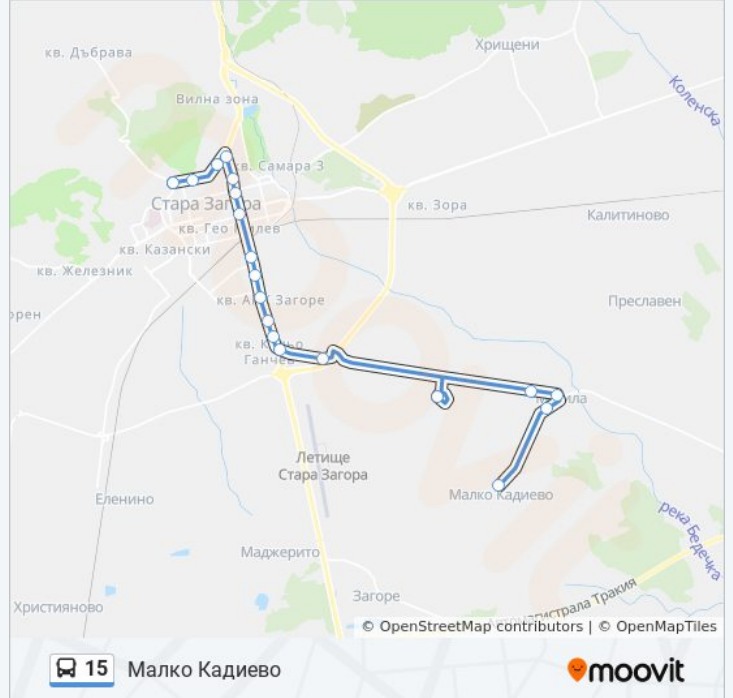

Направление: Малко Кадиево

19 спирки

[ПРЕГЛЕД НА ГРАФИКА НА ЛИНИЯТА](#)

Стадион Берое

Жабките

Тд На Нап

Ремиза

Младежки Дом

Мототехника

Ниго

Село Могила - 1

Село Могила - 2 (Център)

Село Могила - 3

Село Малко Кадиево

Времеви График за 15 автобус

Малко Кадиево Разписание на маршрута:

Направление: Стадион Берое

20 спирки

[ПРЕГЛЕД НА ГРАФИКА НА ЛИНИЯТА](#)

- Село Малко Кадиево
- Село Могила - 3
- Село Могила - 2 (Център)
- Село Могила - 1
- Ниго
- Мототехника
- Загоре
- Тракия
- Радост
- Кольо Ганчев - 1
- Апк
- Магазин Баумакс
- Бисер Олива
- Мбал "Св. Иван Рилски"
- Магазин Перун
- Рпс
- Младежки Дом
- Тд На Нап