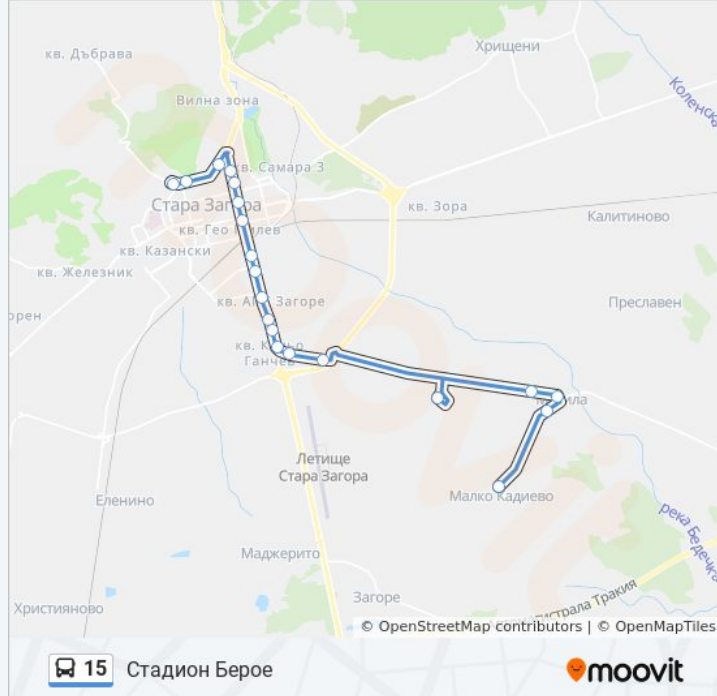

Направление: Малко Кадиево

19 спирки

[ПРЕГЛЕД НА ГРАФИКА НА ЛИНИЯТА](#)

Стадион Берое

Жабките

Тд На Нап

Ремиза

Младежки Дом

Направление: Стадион Берое

20 спирки

[ПРЕГЛЕД НА ГРАФИКА НА ЛИНИЯТА](#)

- Село Малко Кадиево
- Село Могила - 3
- Село Могила - 2 (Център)
- Село Могила - 1
- Ниго
- Мототехника
- Загоре
- Тракия
- Радост
- Кольо Ганчев - 1
- Апк
- Магазин Баумакс
- Бисер Олива
- Мбал "Св. Иван Рилски"
- Магазин Перун
- Рпс
- Младежки Дом
- Тд На Нап

Информация за 15 автобус

Упътване: Стадион Берое

Спирки: 20

Продължителност на Пътуването: 35 мин

Данни за Линията:

Кипарис

Стадион Берое

15 автобус времевите графици и маршрутни карти са налични в офлайн PDF на moovitapp.com. Използвайте [Moovit App](#), за да видите автобусните времена в реално време, график на влаковете или график за метрото и упътване стъпка по стъпка за целия обществен транспорт в Стара Загора.