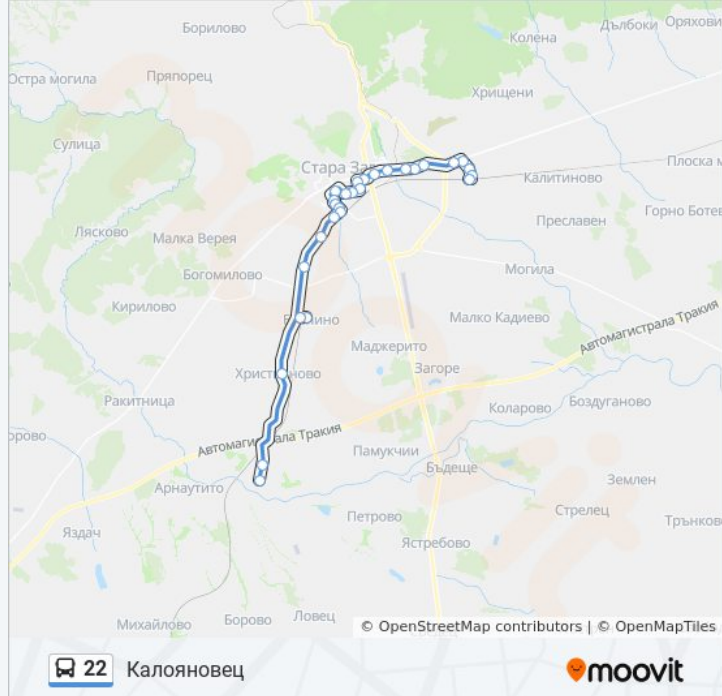

### Информация за 22 автобус

Упътване: Калояновец

Спирки: 29

Продължителност на Пътуването: 45 мин

Данни за Линията:

Новотехпром / Автобусни Превози

Средна Гора

Иввекс

Прасковена Градина

Лукойл - Юг

Село Еленино - 1

Село Еленино - 2 (Център)

Село Еленино - 1

С. Християново

С. Калояновец 1

С. Калояновец - Център

### Направление: Кв. Зора

31 спирки

[ПРЕГЛЕД НА ГРАФИКА НА ЛИНИЯТА](#)

С. Калояновец - Център

С. Калояновец 1 (Към Града)

С. Християново

Село Еленино - 1

Село Еленино - 2 (Център)