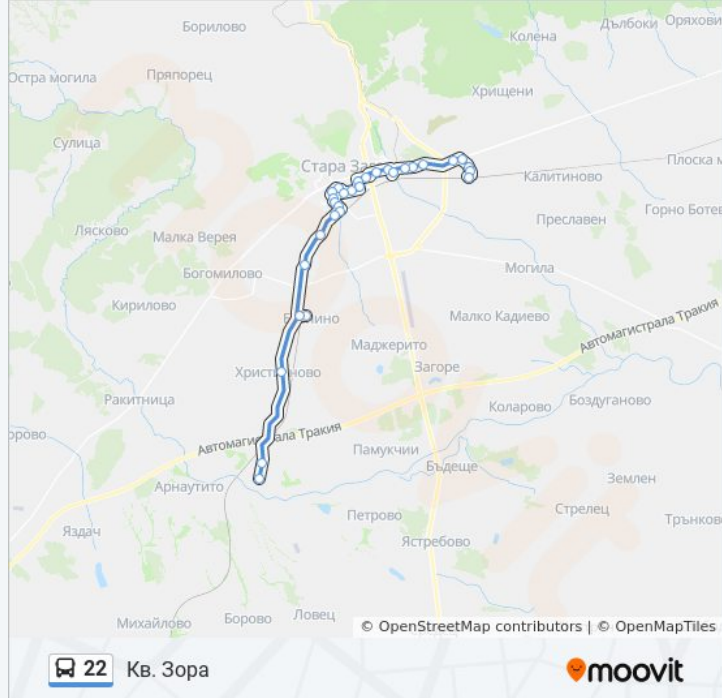

Бяла Мечка

Алана

Климент Охридски

Чайка

Пге Джон Атанасов

Дзу

Спортна Зала

Сба

Спирка

Кв. Зора - Магазин Метро

Кв. Зора – 1

Кв. Зора – 2

Кв. Зора - Обръщало

Направление: Християново

27 спирки

[ПРЕГЛЕД НА ГРАФИКА НА ЛИНИЯТА](#)

Кв. Зора - Обръщало

Кв. Зора – 2

Кв. Зора – 1

Кв. Зора - Магазин Метро

Спирка

Сба

Спортна Зала

Дзу

Чайка

Климент Охридски

Алана

Бяла Мечка

Мериан Палас

Славянски - 2

Славянски - 1

Христо Ботев

Времеви График за 22 автобус

Християново Разписание на маршрута:

понеделник	13:20
вторник	13:20
сряда	13:20
четвъртък	13:20
петък	13:20
събота	Не Работи
неделя	Не Работи

Информация за 22 автобус

Упътване: Християново

Спирки: 27

Продължителност на Пътуването: 39 мин

Данни за Линията: