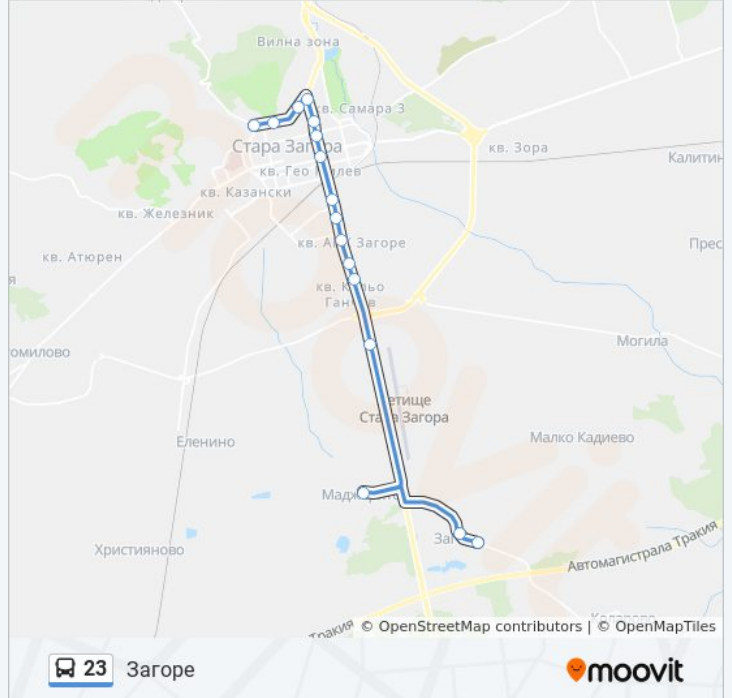

Времеви График за 23 автобус

Загоре Разписание на маршрута:

понеделник	08:30 - 11:45
вторник	08:30 - 11:45
сряда	08:30 - 11:45
четвъртък	08:30 - 11:45
петък	08:30 - 11:45
събота	08:30 - 11:45
неделя	08:30 - 11:45

Информация за 23 автобус

Упътване: Загоре

Спирки: 16

Продължителност на Пътуването: 26 мин

Данни за Линията:

Направление: Коларово

18 спирки

[ПРЕГЛЕД НА ГРАФИКА НА ЛИНИЯТА](#)