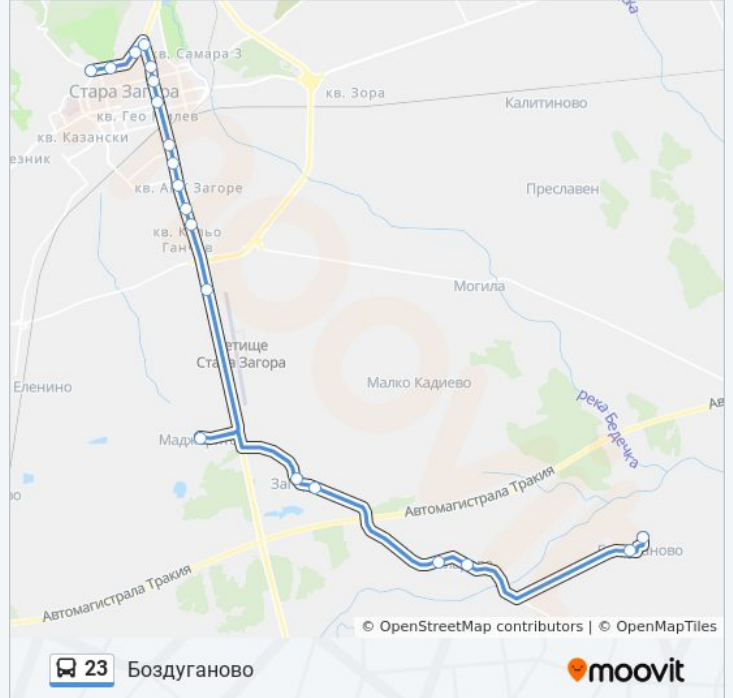

Използвайте Moovit App, за да намерите най-близката спирка 23 автобус до вас и да разберете кога пристига следващия 23 автобус.

Направление: Боздуганово

20 спирки

[ПРЕГЛЕД НА ГРАФИКА НА ЛИНИЯТА](#)

Стадион Берое

Село Коларово - 1 (Център)

Село Боздуганово - 2

Село Боздуганово - 1 (Център)

Времеви График за 23 автобус

Боздуганово Разписание на маршрута:

понеделник	19:40
вторник	19:40
сряда	19:40
четвъртък	19:40
петък	19:40
събота	19:40
неделя	19:40

Информация за 23 автобус

Упътване: Боздуганово

Сpirки: 20

Продължителност на Пътуването: 35 мин

Данни за Линията:

Направление: Дъбрава

4 спирки

[ПРЕГЛЕД НА ГРАФИКА НА ЛИНИЯТА](#)