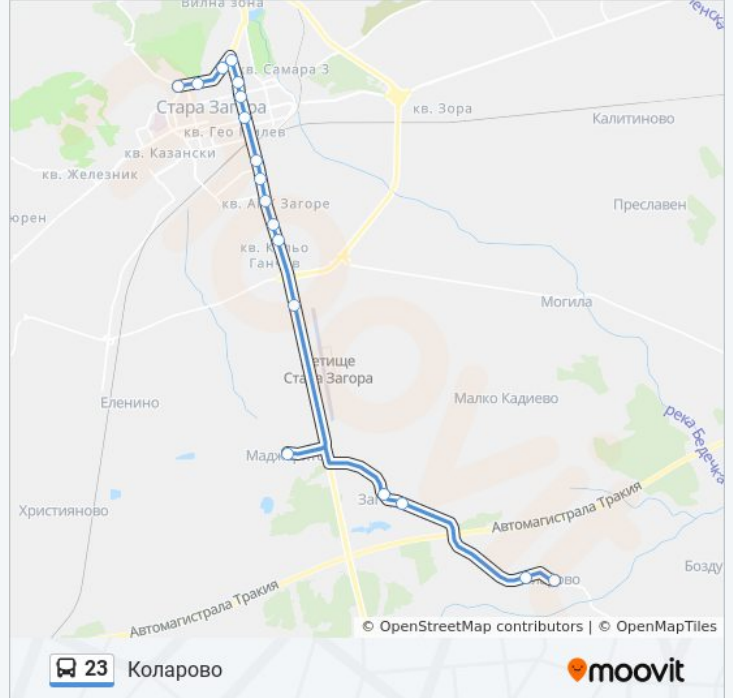

Времени График за 23 автобус

Коларово Разписание на маршрута:

понеделник	05:55 - 17:20
вторник	05:55 - 17:20
сряда	05:55 - 17:20
четвъртък	05:55 - 17:20
петък	05:55 - 17:20
събота	13:40 - 17:20
неделя	13:40 - 17:20

Информация за 23 автобус

Упътване: Коларово

Спирки: 18

Продължителност на Пътуването: 29 мин

Данни за Линията:

Направление: Стадион Берое

21 спирки

[ПРЕГЛЕД НА ГРАФИКА НА ЛИНИЯТА](#)

Село Боздуганово - 1 (Център)

Село Боздуганово - 2

Село Коларово - 1 (Център)

Село Коларово - 2

Село Загоре - 1 (Център)

Село Загоре - 2

Село Маджерито

Летище