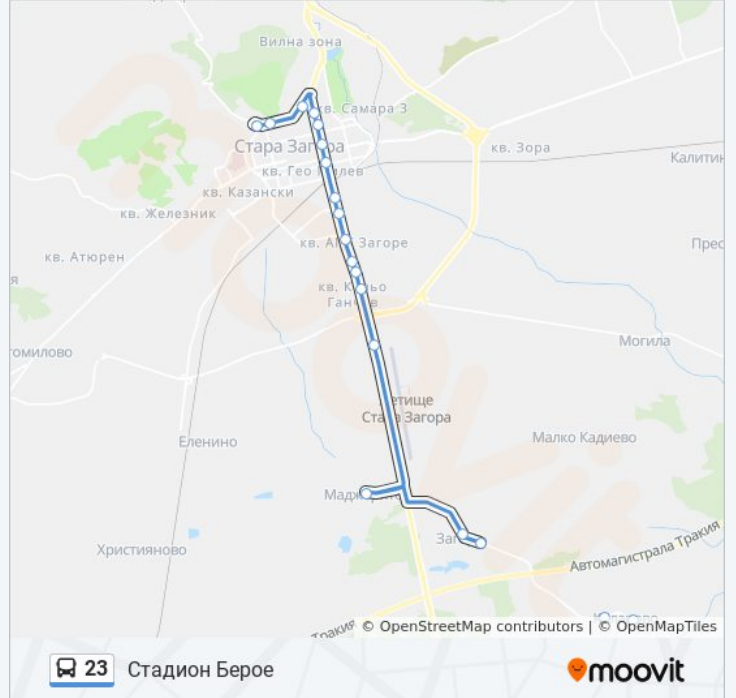

Информация за 23 автобус

Упътване: Стадион Берое

Спирки: 21

Продължителност на Пътуването: 28 мин

Данни за Линията:

Тд На Нап

Кипарис

Стадион Берое