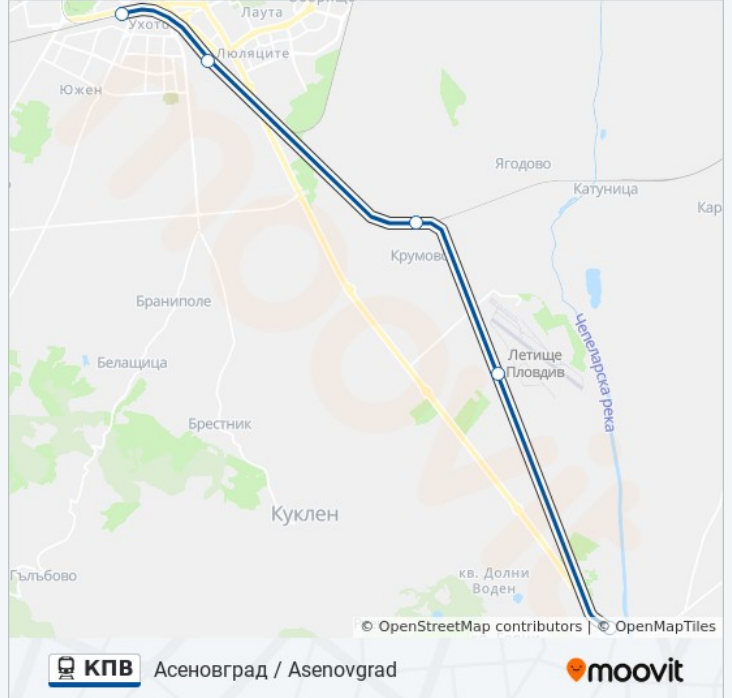

Направление: Асеновград / Asenovgrad

5 спирки

[ПРЕГЛЕД НА ГРАФИКА НА ЛИНИЯТА](#)

Пловдив / Plovdiv

Вагонно Депо Пловдив / Train Depot Plovdiv

Крумово / Krumovo

Маврудово / Mavrudovo

Асеновград / Asenovgrad

Информация за КПВ влак

Упътване: Асеновград / Asenovgrad

Сpirки: 5

Продължителност на Пътуването: 24 мин

Данни за Линията:

Направление: Пловдив / Plovdiv

5 спирки

[ПРЕГЛЕД НА ГРАФИКА НА ЛИНИЯТА](#)

Асеновград / Asenovgrad

Маврудово / Mavrudovo

Крумово / Krumovo

Вагонно Депо Пловдив / Train Depot Plovdiv

Пловдив / Plovdiv

Времени График за КПВ влак

Пловдив / Plovdiv Разписание на маршрута:

понеделник	5:25 - 23:00
вторник	5:25 - 23:00
сряда	5:25 - 23:00
четвъртък	5:25 - 23:00
петък	5:25 - 23:00
събота	5:25 - 23:00
неделя	5:25 - 23:00

Информация за КПВ влак

Упътване: Пловдив / Plovdiv

Спирки: 5

Продължителност на Пътуването: 22 мин

Данни за Линията:

Направление: Стамболийски / Stamboliyski

9 спирки

[ПРЕГЛЕД НА ГРАФИКА НА ЛИНИЯТА](#)