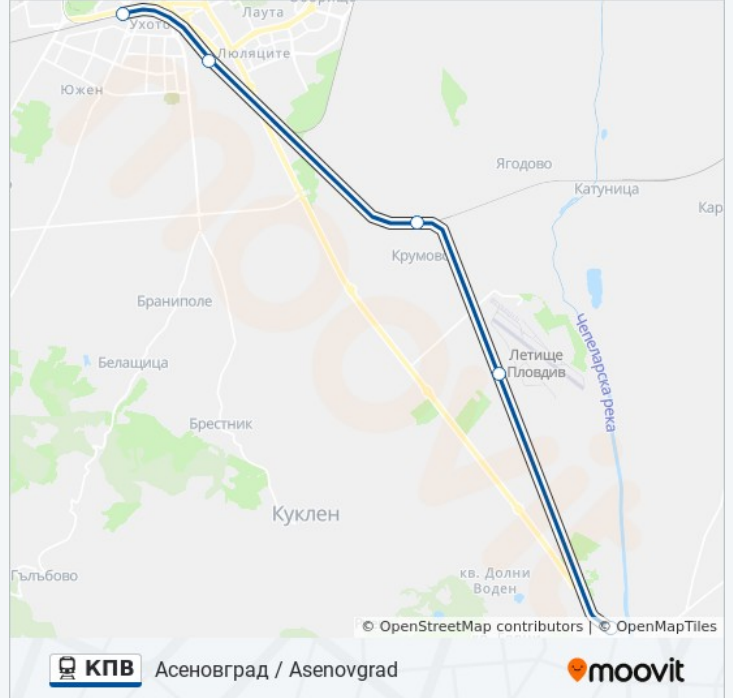

Направление: Асеновград / Asenovgrad

5 спирки

[ПРЕГЛЕД НА ГРАФИКА НА ЛИНИЯТА](#)

Пловдив / Plovdiv

Вагонно Депо Пловдив / Train Depot Plovdiv

Крумово / Krumovo

Маврудово / Mavrudovo

Асеновград / Asenovgrad

Времеви График за КПВ влак

Асеновград / Asenovgrad Разписание на маршрута:

понеделник	4:55 - 22:30
вторник	4:55 - 22:30
сряда	4:55 - 22:30
четвъртък	4:55 - 22:30
петък	4:55 - 22:30
събота	4:55 - 22:30
неделя	4:55 - 22:30

Информация за КПВ влак

Упътване: Асеновград / Asenovgrad

Сpirки: 5

Продължителност на Пътуването: 24 мин

Данни за Линията:

Направление: Пловдив / Plovdiv

5 спирки

[ПРЕГЛЕД НА ГРАФИКА НА ЛИНИЯТА](#)