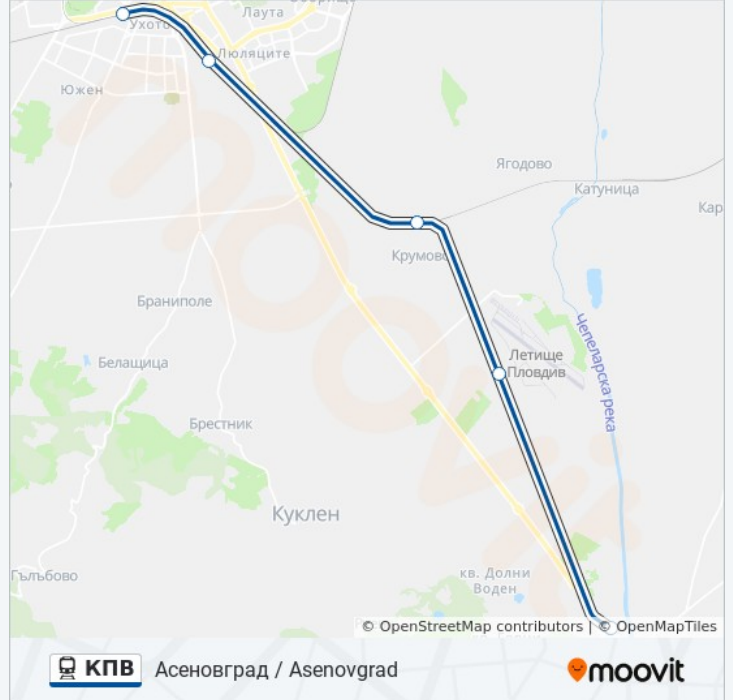

Направление: Асеновград / Asenovgrad

5 спирки

[ПРЕГЛЕД НА ГРАФИКА НА ЛИНИЯТА](#)

Пловдив / Plovdiv

Вагонно Депо Пловдив / Train Depot Plovdiv

Крумово / Krumovo

Маврудово / Mavrudovo

Асеновград / Asenovgrad

Асеновград / Asenovgrad

Маврудово / Mavrudovo

Крумово / Krumovo

Вагонно Дeпо Пловдив / Train Depot Plovdiv

Пловдив / Plovdiv

Прослав / Proslav

Тодор Каблешков / Todor Kableshkov

Кадиево / Kadievo

Информация за КПВ влак

Упътване: Стамболийски / Stamboliyski

Спирки: 9

Продължителност на Пътуването: 46 мин

Данни за Линията:

КПВ влак времевите графици и маршрутни карти са налични в офлайн PDF на moovitapp.com. Използвайте [Moovit App](#), за да видите автобусните времена в реално време, график на влаковете или график за метрото и упътване стъпка по стъпка за целия обществен транспорт в Пловдив.