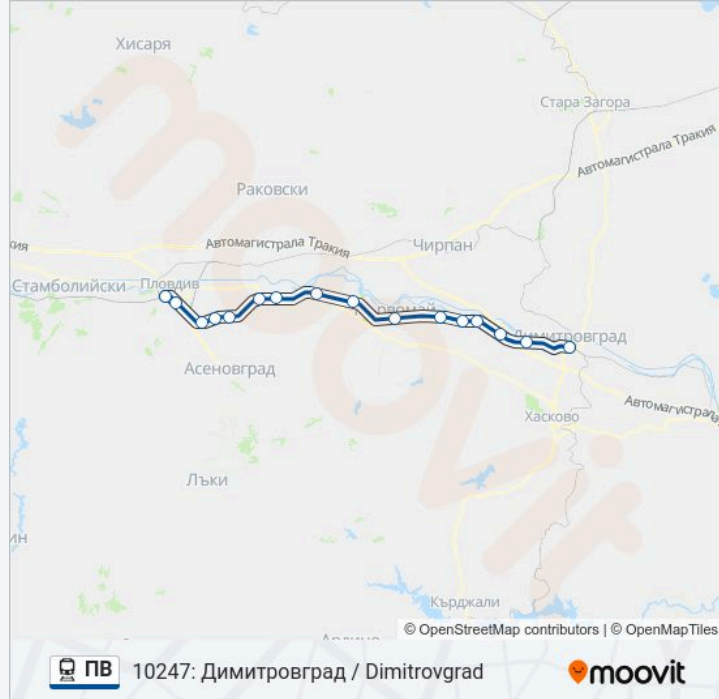

## Информация за ПВ влак

**Упътване:** 10247: Димитровград / Dimitrovgrad

**Спирки:** 16

**Продължителност на Пътуването:** 68 мин

**Данни за Линията:**