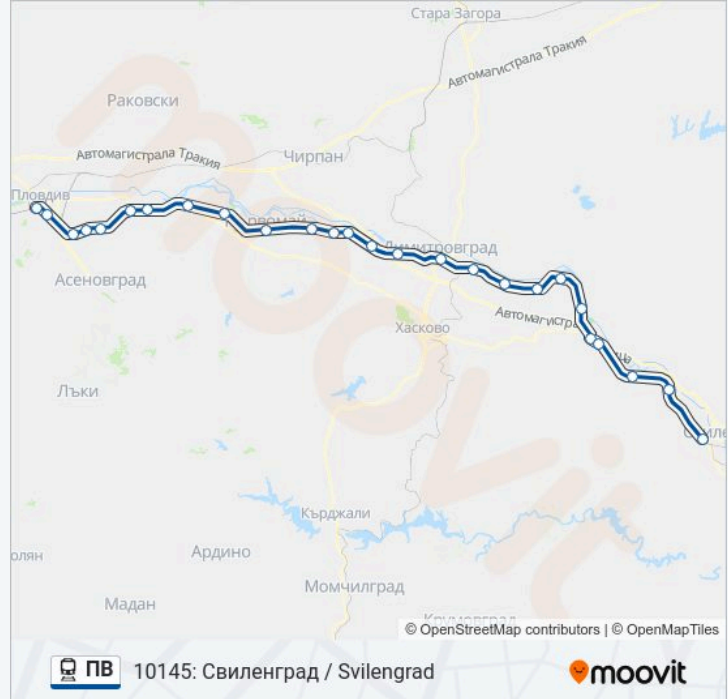

## Информация за ПВ влак

**Упътване:** 10145: Свиленград / Svilengrad

**Спирки:** 26

**Продължителност на Пътуването:** 113 мин

**Данни за Линията:**

Константиново / Konstantinovo

Симеоновград / Simeonovgrad

### Направление: 10241: Димитровград / Dimitrovgrad

16 спирки

[ПРЕГЛЕД НА ГРАФИКА НА ЛИНИЯТА](#)

Пловдив / Plovdiv

Вагонно Депо Пловдив / Train Depot Plovdiv

Крумово / Krumovo

Ягодово / Yagodovo

Катуница / Katunitsa