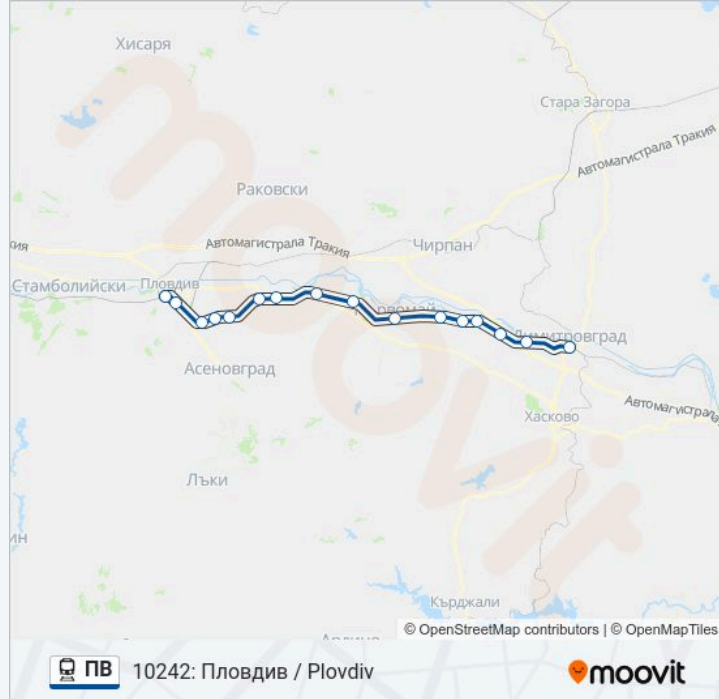

### Информация за ПВ влак

**Упътване:** 10242: Пловдив / Plovdiv

**Спирки:** 16

**Продължителност на Пътуването:** 71 мин

**Данни за Линията:**