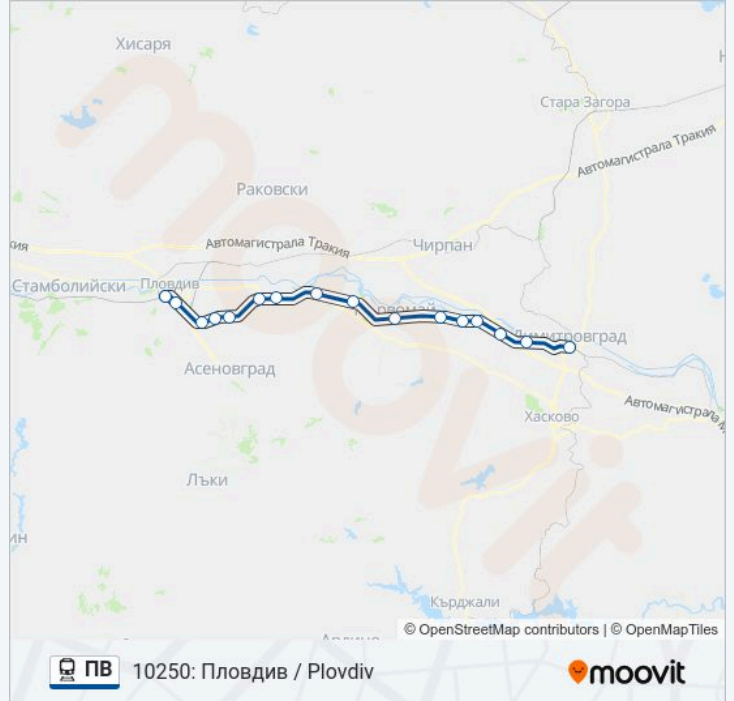

## Информация за ПВ влак

**Упътване:** 10250: Пловдив / Plovdiv

**Спирки:** 16

**Продължителност на Пътуването:** 70 мин

**Данни за Линията:**