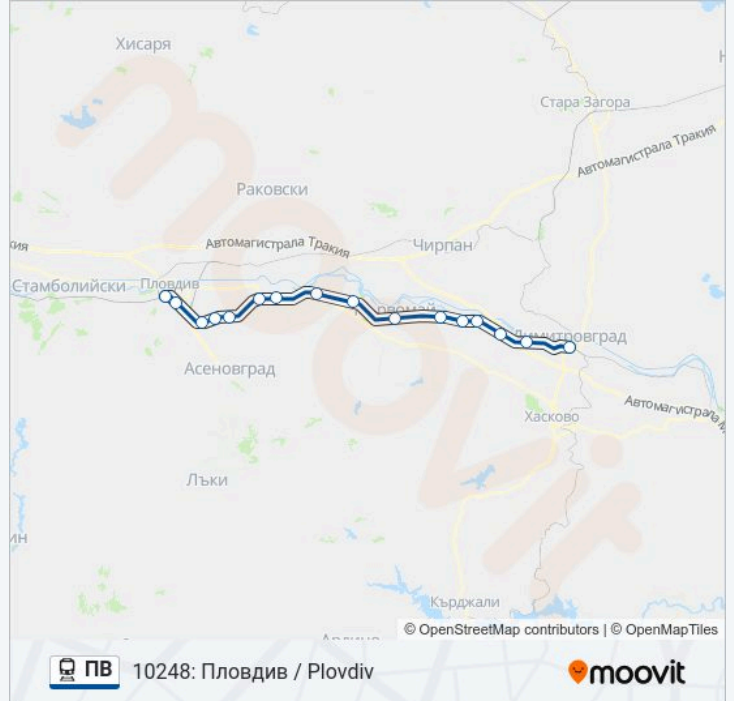

## Информация за ПВ влак

**Упътване:** 10248: Пловдив / Plovdiv

**Спирки:** 16

**Продължителност на Пътуването:** 67 мин

**Данни за Линията:**