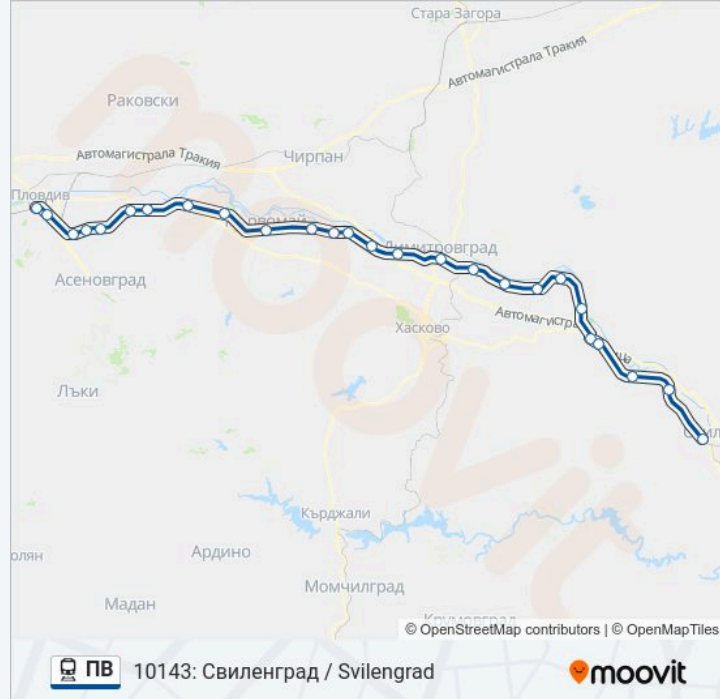

### Информация за ПВ влак

**Упътване:** 10143: Свиленград / Svilengrad

**Спирки:** 26

**Продължителност на Пътуването:** 113 мин

**Данни за Линията:**

Константиново / Konstantinovo

Симеоновград / Simeonovgrad

### Направление: 10242: Пловдив / Plovdiv

16 спирки

[ПРЕГЛЕД НА ГРАФИКА НА ЛИНИЯТА](#)

Димитровград / Dimitrovgrad

Крум / Krum

Ябълково / Yabalkovo

Сталево / Stalevo

Скобелево / Skoblevo