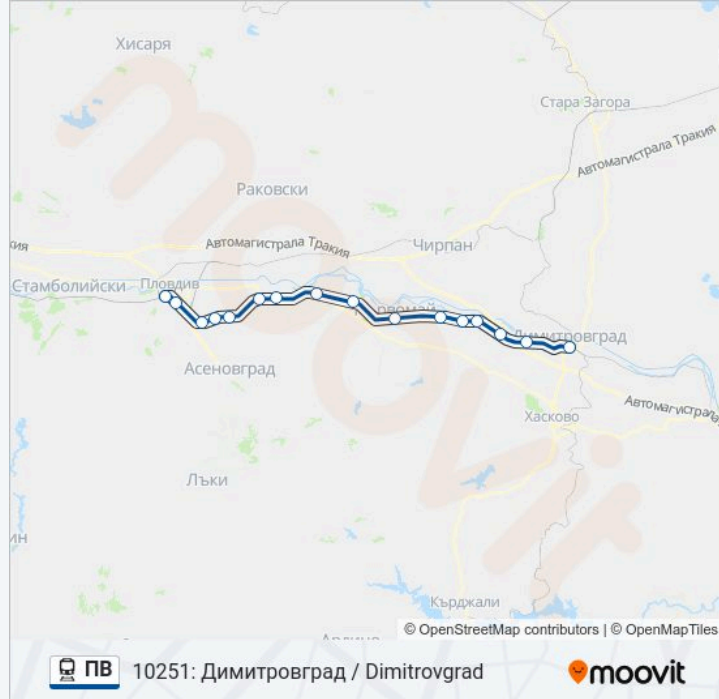

Ябълково / Yabalkovo

Крум / Krum

Димитровград / Dimitrovgrad

### Информация за ПВ влак

**Упътване:** 10251: Димитровград / Dimitrovgrad

**Спирки:** 16

**Продължителност на Пътуването:** 63 мин

**Данни за Линията:**