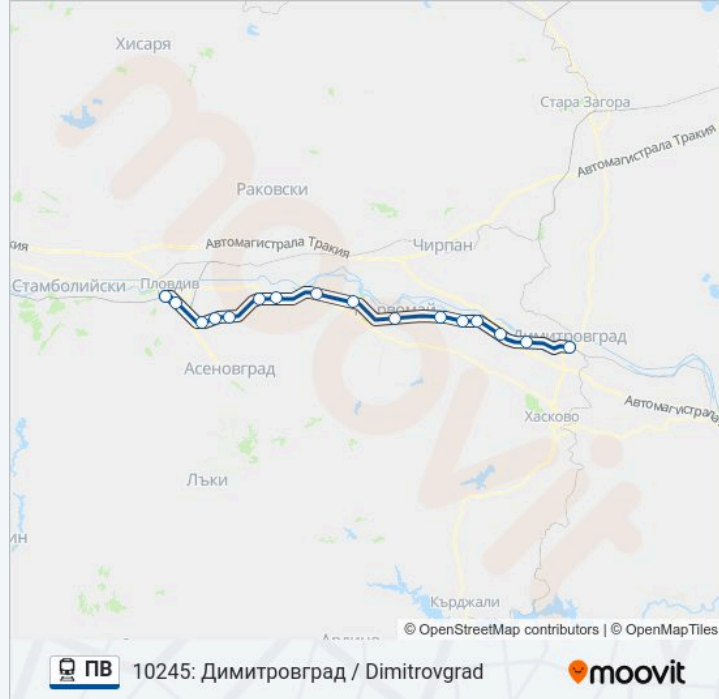

## Информация за ПВ влак

**Упътване:** 10245: Димитровград / Dimitrovgrad

**Спирки:** 16

**Продължителност на Пътуването:** 68 мин

**Данни за Линията:**

## Направление: 10246: Пловдив / Plovdiv

16 спирки

[ПРЕГЛЕД НА ГРАФИКА НА ЛИНИЯТА](#)

Димитровград / Dimitrovgrad

Крум / Krum

Ябълково / Yabalkovo

Сталево / Stalevo

Скобелево / Skoblevo