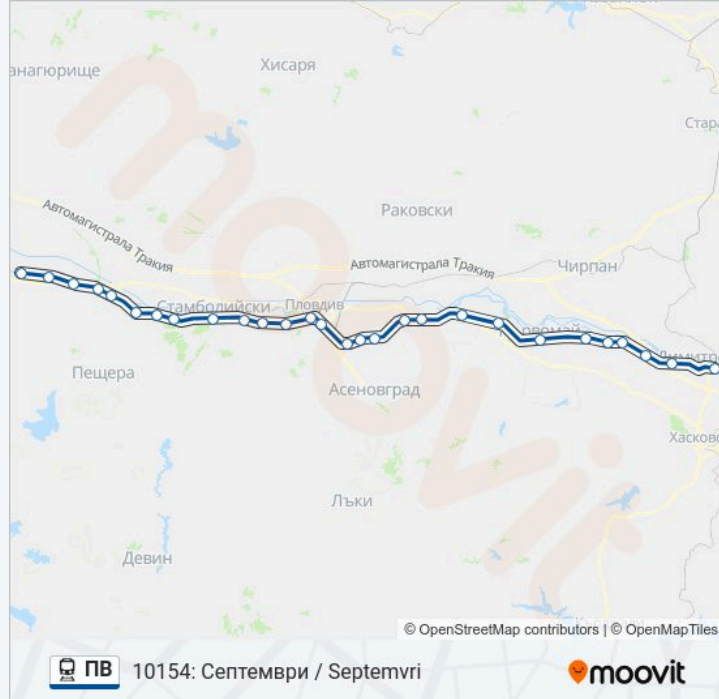

Кадиево / Kadievo

Стамболийски / Stamboliyski

Хаджиево / Hadzhievo

Огняново / Ognyanovo

Синитово / Sinitovo

Пазарджик / Pazardzhik

Мокрище / Mokrishte

Звъничево / Zvanichevo

Ковачево / Kovachevo

Септември / Septemvri

Направление: 10251: Димитровград / Dimitrovgrad

16 спирки

[ПРЕГЛЕД НА ГРАФИКА НА ЛИНИЯТА](#)

Пловдив / Plovdiv

Вагонно Депо Пловдив / Train Depot Plovdiv

Крумово / Krumovo

Ягодово / Yagodovo

Катуница / Katunitsa

Садово / Sadovo

Чешнегирово / Cheshnegirovo

Поповица / Popovitsa

Виница / Vinitsa

Първомай / Parvomay

Караджалово / Karadzhalovo

Скобелево / Skoblevo

Сталево / Stalevo

Ябълково / Yabalkovo

Крум / Krum

Димитровград / Dimitrovgrad

Времени График за ПВ влак

10251: Димитровград / Dimitrovgrad Разписание на маршрута:

понеделник	20:15
вторник	20:15
сряда	20:15
четвъртък	20:15
петък	20:15
събота	20:15
неделя	20:15

Информация за ПВ влак

Упътване: 10251: Димитровград / Dimitrovgrad

Спирки: 16

Продължителност на Пътуването: 63 мин

Данни за Линията: