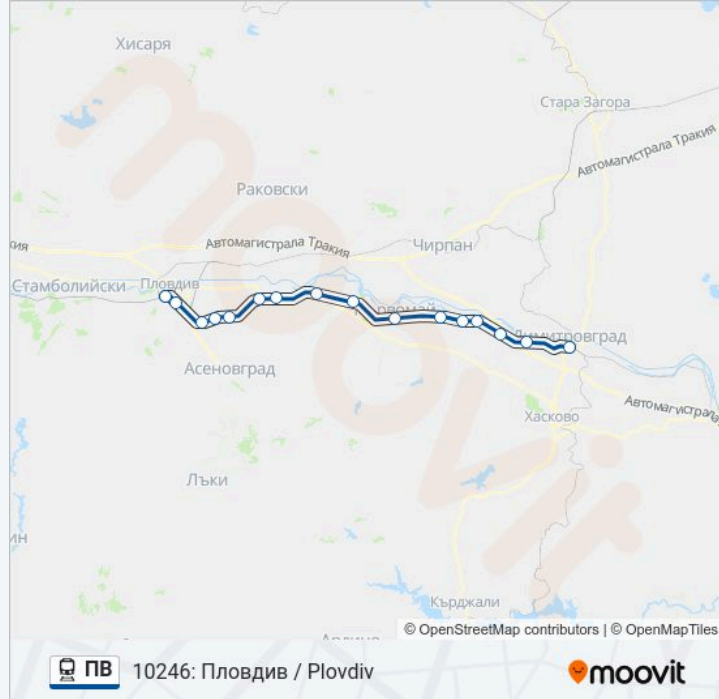

## Информация за ПВ влак

**Упътване:** 10246: Пловдив / Plovdiv

**Спирки:** 16

**Продължителност на Пътуването:** 75 мин

**Данни за Линията:**