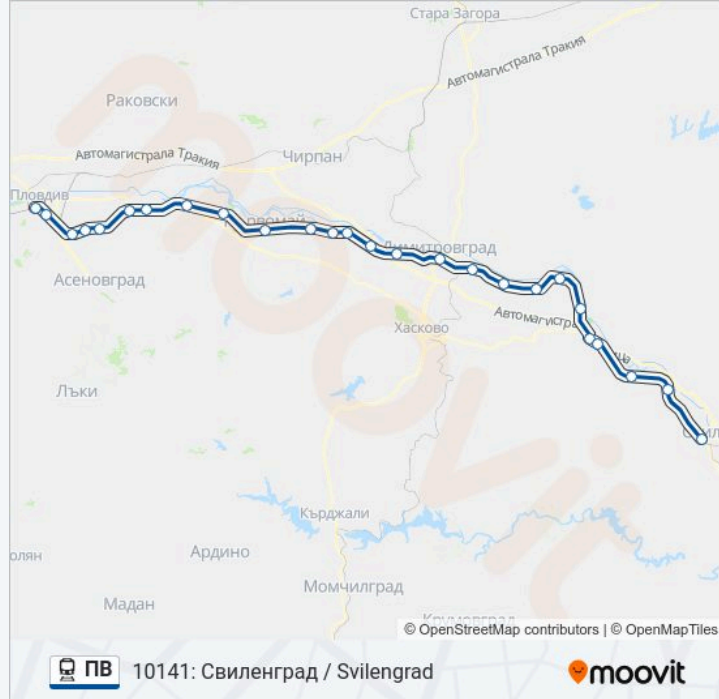

### Информация за ПВ влак

**Упътване:** 10141: Свиленград / Svilengrad

**Спирки:** 26

**Продължителност на Пътуването:** 119 мин

**Данни за Линията:**

Нова Надежда / Nova Nadezhda

Константиново / Konstantinovo

Симеоновград / Simeonovgrad

Прославец / Proslavets

Харманли / Harmanly

Харманли / Harmanli

Бисер / Biser

Любимец / Lyubimets

Свиленград / Svilengrad

### Направление: 10244: Пловдив / Plovdiv

16 спирки

[ПРЕГЛЕД НА ГРАФИКА НА ЛИНИЯТА](#)

Димитровград / Dimitrovgrad

Крум / Krum

Ябълково / Yabalkovo

Сталево / Stalevo

Скобелево / Skoblevo