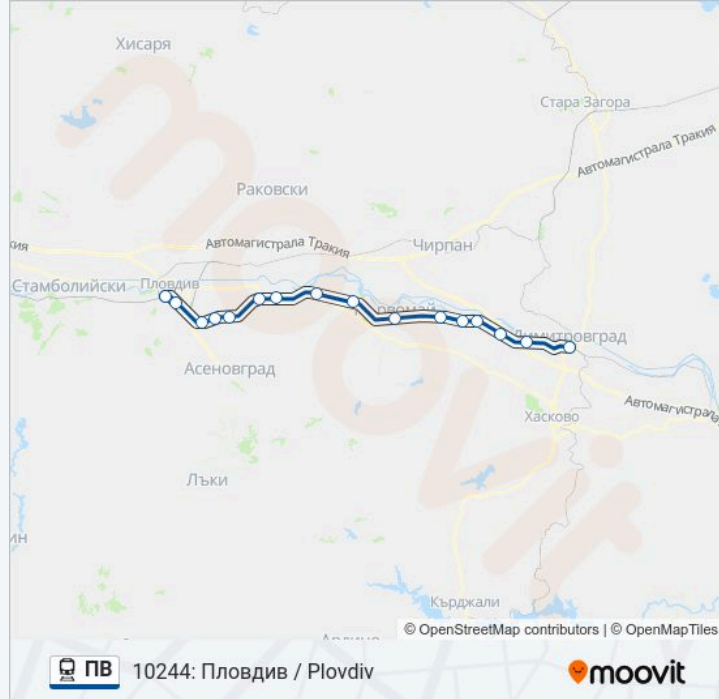

Крумово / Krumovo

Вагонно Депо Пловдив / Train Depot Plovdiv

Пловдив / Plovdiv

### Времеви График за ПВ влак

10244: Пловдив / Plovdiv Разписание на маршрута:

понеделник	09:20
вторник	09:20
сряда	09:20
четвъртък	09:20
петък	09:20
събота	09:20
неделя	09:20

### Информация за ПВ влак

**Упътване:** 10244: Пловдив / Plovdiv

**Спирки:** 16

**Продължителност на Пътуването:** 80 мин

**Данни за Линията:**

## Направление: 10145: Свиленград / Svilengrad

26 спирки

[ПРЕГЛЕД НА ГРАФИКА НА ЛИНИЯТА](#)

Пловдив / Plovdiv

Вагонно Депо Пловдив / Train Depot Plovdiv

Крумово / Krumovo

Ягодово / Yagodovo

Катуница / Katunitsa