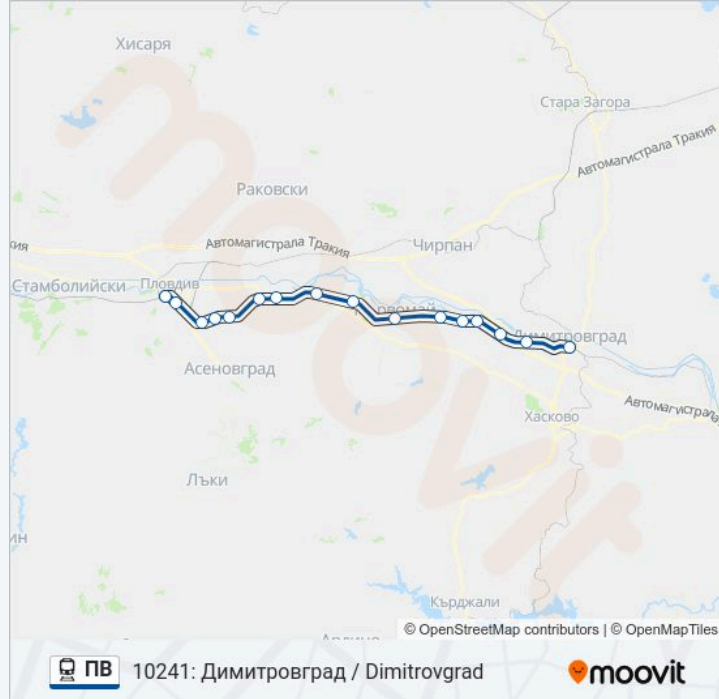

### Времени График за ПВ влак

10241: Димитровград / Dimitrovgrad Разписание на маршрута:

понеделник	07:15
вторник	07:15
сряда	07:15
четвъртък	07:15
петък	07:15
събота	07:15
неделя	07:15

### Информация за ПВ влак

**Упътване:** 10241: Димитровград / Dimitrovgrad

**Спирки:** 16

**Продължителност на Пътуването:** 80 мин

**Данни за Линията:**

## Направление: 10250: Пловдив / Plovdiv

16 спирки

[ПРЕГЛЕД НА ГРАФИКА НА ЛИНИЯТА](#)

Димитровград / Dimitrovgrad

Крум / Krum

Ябълково / Yabalkovo

Сталево / Stalevo

Скобелево / Skoblevo