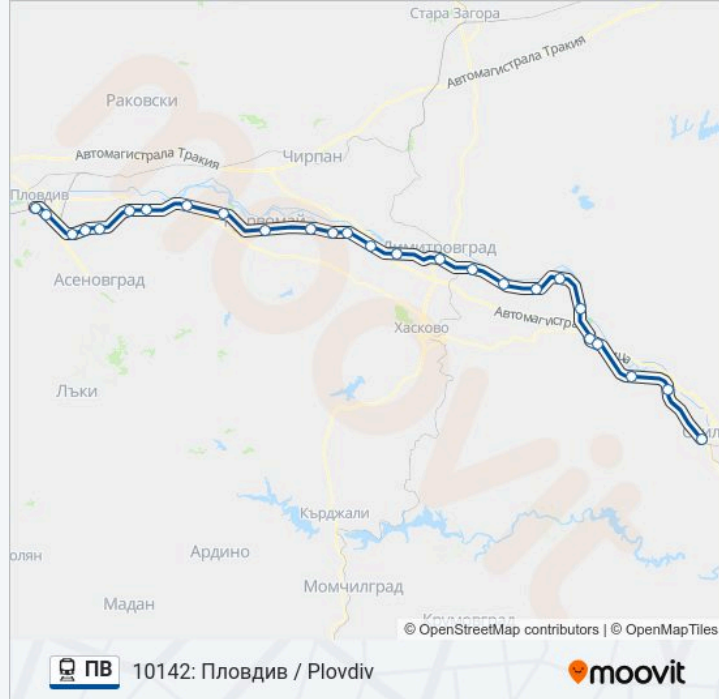

Поповица / Popovitsa

Чешнегирово / Cheshnegirovo

Садово / Sadovo

Катуница / Katunitsa

Ягодово / Yagodovo

Крумово / Krumovo

Вагонно Депо Пловдив / Train Depot Plovdiv

Пловдив / Plovdiv

ПВ влак времевите графици и маршрутни карти са налични в офлайн PDF на moovitapp.com. Използвайте Moovit App, за да видите автобусните времена в реално време, график на влаковете или график за метрото и упътване стъпка по стъпка за целия обществен транспорт в Plovdiv.

© 2024 Moovit - Всички права запазени