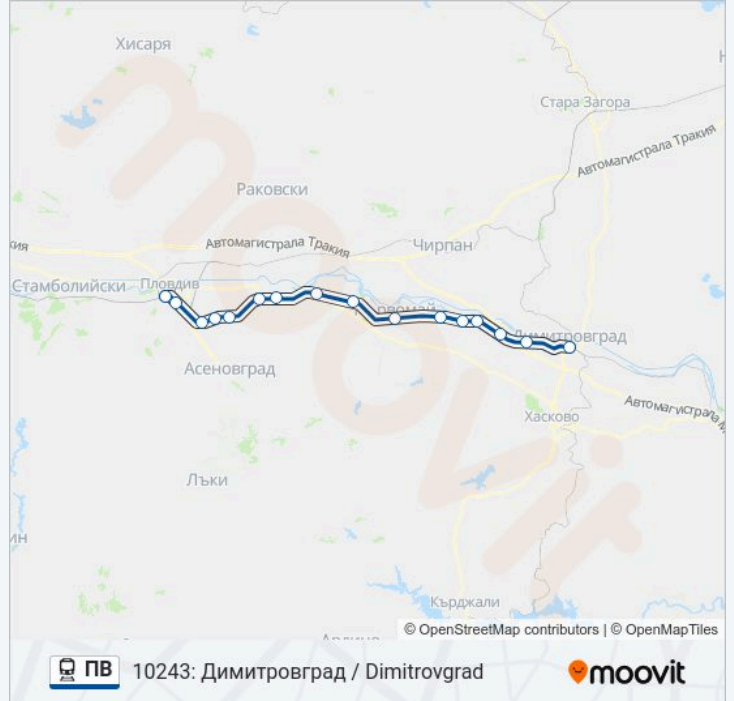

## Информация за ПВ влак

**Упътване:** 10243: Димитровград / Dimitrovgrad

**Спирки:** 16

**Продължителност на Пътуването:** 72 мин

**Данни за Линията:**