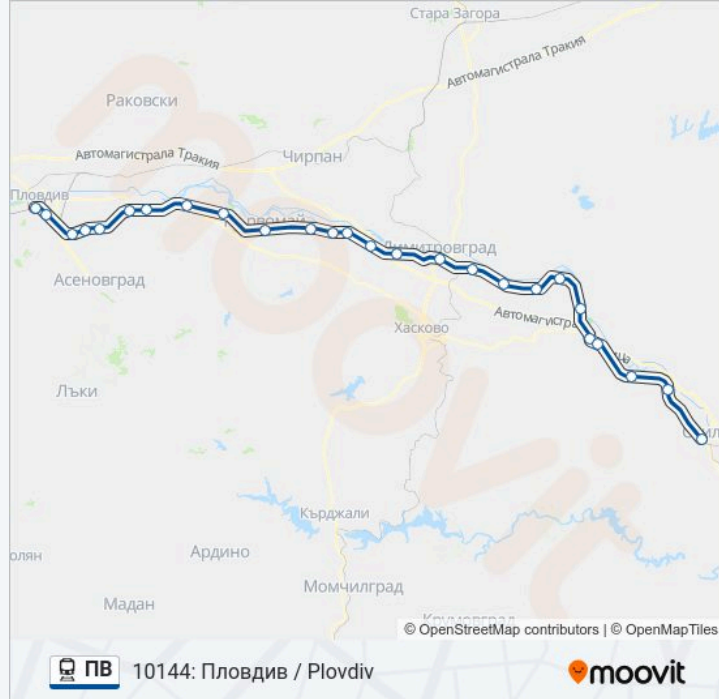

Поповица / Popovitsa

Чешнегирово / Cheshnegirovo

Садово / Sadovo

Катуница / Katunitsa

Ягодово / Yagodovo

Крумово / Krumovo

Вагонно Депо Пловдив / Train Depot Plovdiv

Пловдив / Plovdiv

Направление: 10249: Димитровград / Dimitrovgrad

16 спирки

[ПРЕГЛЕД НА ГРАФИКА НА ЛИНИЯТА](#)

Пловдив / Plovdiv

Вагонно Депо Пловдив / Train Depot Plovdiv

Крумово / Krumovo

Ягодово / Yagodovo

Катуница / Katunitsa

Садово / Sadovo

Чешнегирово / Cheshnegirovo

Поповица / Popovitsa

Виница / Vinitza

Първомай / Parvomay

Караджалово / Karadzhalovo

Скобелево / Skoblevo

Сталево / Stalevo

Ябълково / Yabalkovo

Крум / Krum

Димитровград / Dimitrovgrad

Времени График за ПВ влак

10249: Димитровград / Dimitrovgrad Разписание на маршрута:

понеделник	19:15
вторник	19:15
сряда	19:15
четвъртък	19:15
петък	19:15
събота	19:15
неделя	19:15

Информация за ПВ влак

Упътване: 10249: Димитровград / Dimitrovgrad

Спирки: 16

Продължителност на Пътуването: 64 мин

Данни за Линията: