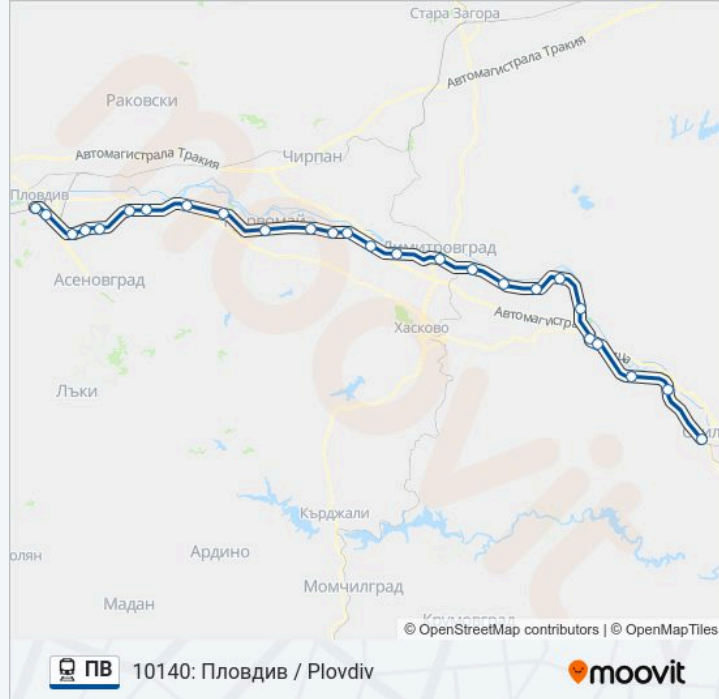

Поповица / Popovitsa

Чешнегирово / Cheshnegirovo

Садово / Sadovo

Катуница / Katunitsa

Ягодово / Yagodovo

Крумово / Krumovo

Вагонно Депо Пловдив / Train Depot Plovdiv

Пловдив / Plovdiv

Направление: 10143: Свиленград / Svilengrad

26 спирки

[ПРЕГЛЕД НА ГРАФИКА НА ЛИНИЯТА](#)

Пловдив / Plovdiv

Вагонно Депо Пловдив / Train Depot Plovdiv

Крумово / Krumovo

Ягодово / Yagodovo

Катуница / Katunitsa

Садово / Sadovo

Чешнегирово / Cheshnegirovo

Поповица / Popovitsa

Виница / Vinitsa

Първомай / Parvomay

Караджалово / Karadzhalovo

Скобелево / Skoblevo

Сталево / Stalevo

Ябълково / Yabalkovo

Крум / Krum

Димитровград / Dimitrovgrad

Черногоровци / Chernogorovtsi

Нова Надежда / Nova Nadezhda

Времени График за ПВ влак

10143: Свиленград / Svilengrad Разписание на маршрута:

понеделник	09:15
вторник	09:15
сряда	09:15
четвъртък	09:15
петък	09:15
събота	09:15
неделя	09:15

Информация за ПВ влак

Упътване: 10143: Свиленград / Svilengrad

Спирки: 26

Продължителност на Пътуването: 113 мин

Данни за Линията: