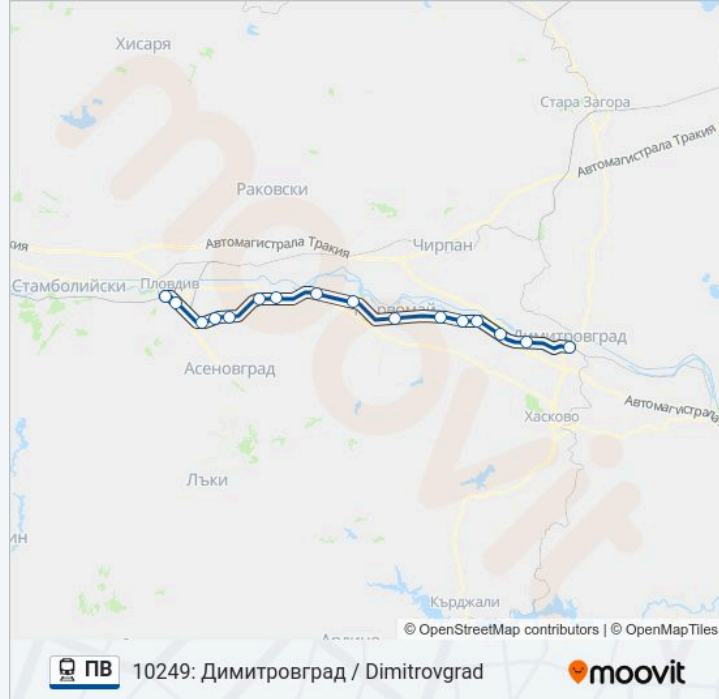

### Информация за ПВ влак

**Упътване:** 10249: Димитровград / Dimitrovgrad

**Спирки:** 16

**Продължителност на Пътуването:** 64 мин

**Данни за Линията:**