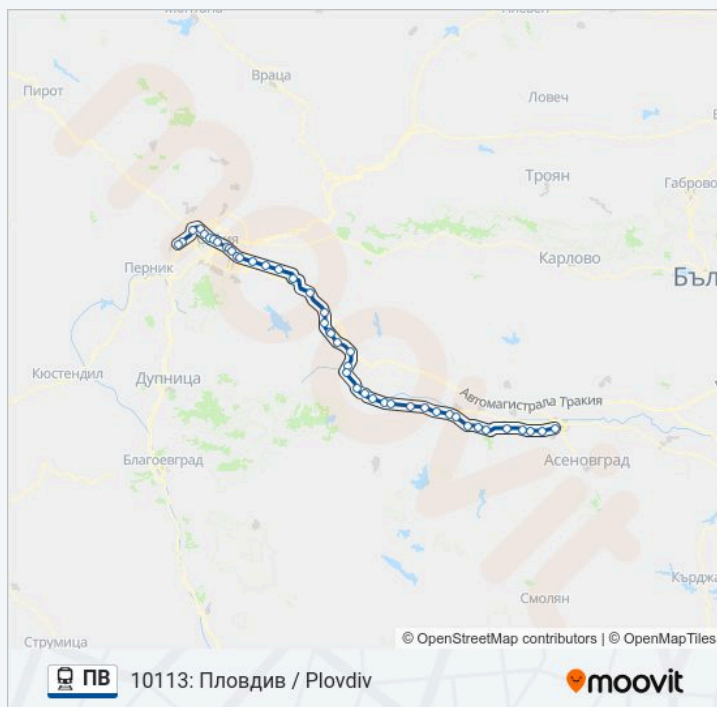

Звъничево / Zvanichevo

Мокрище / Mokrishte

Пазарджик / Pazardzhik

Синитово / Sinitovo

Огняново / Ognyanovo

Хаджиево / Hadzhievo

Стамболийски / Stamboliyski

Упътване: 10113: Пловдив / Plovdiv

Сpirки: 44

Продължителност на Пътуването: 220 мин

Данни за Линията:

Кадиево / Kadievo

Тодор Каблешков / Todor Kableshkov

Прослав / Proslav

Пловдив / Plovdiv

Направление: 10112: Баня / Bankya