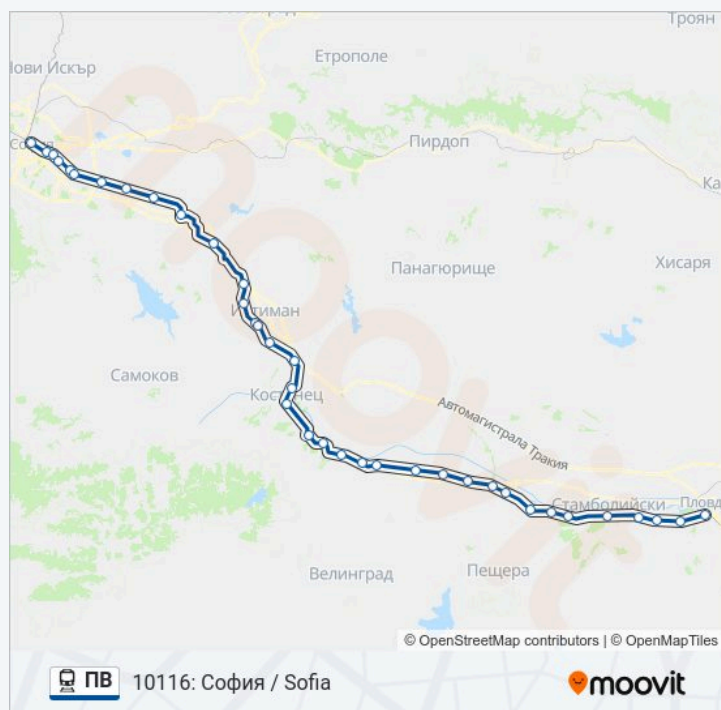

Продължителност на Пътуването: 185 мин

Данни за Линията:

Искърско Шоце / Iskarsko Shosse

Смирненски / Smirnenski

Подуяне Разпределителна / Poduyane Razpredelitelna

Подуяне / Poduyane

София / Sofia

Направление: 10115: Пловдив / Plovdiv