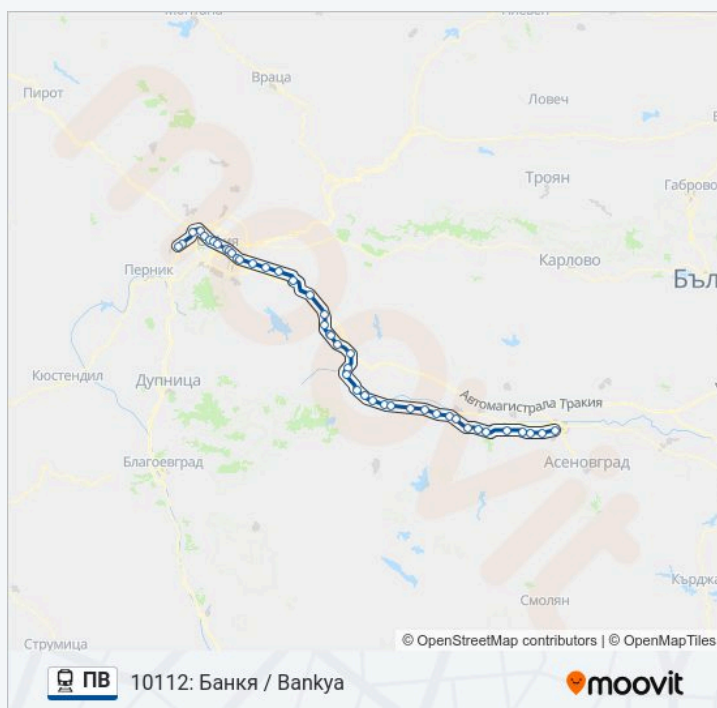

Ихтиман / Ihtiman

Жп Прелез / Railway Crossing

Живково / Zhivkovo

Времеви График за ПВ влак

10112: Баня / Bankya Разписание на маршрута:

| | |
|------------|-------|
| понеделник | 09:00 |
| вторник | 09:00 |
| сряда | 09:00 |
| четвъртък | 09:00 |
| петък | 09:00 |
| събота | 09:00 |
| неделя | 09:00 |

Информация за ПВ влак

Упътване: 10112: Баня / Bankya

Спирки: 44

Продължителност на Пътуването: 230 мин

Данни за Линията:

Веринско / Verinsko

Вакарел / Vakarel

Побит Камък / Pobit Kamak