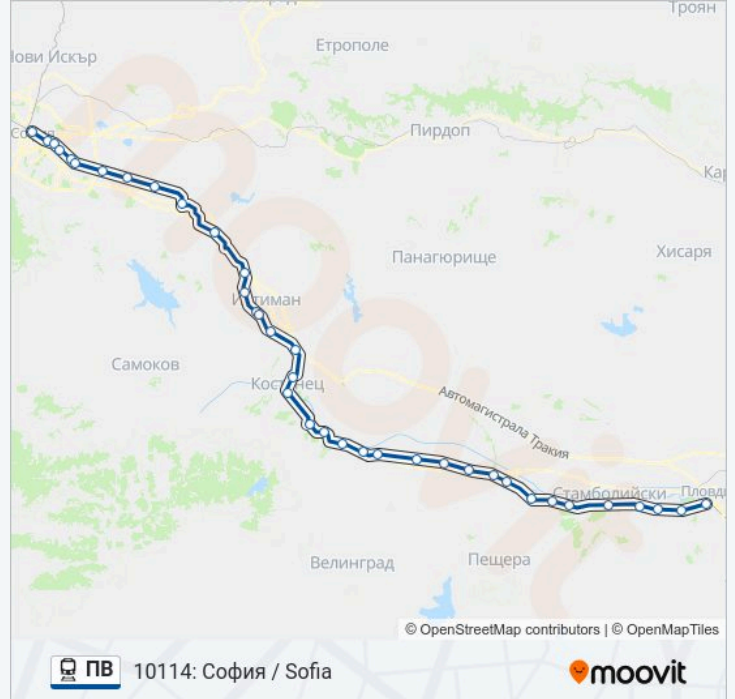

Информация за ПВ влак**Упътване:** 10114: София / Sofia**Спирки:** 37**Продължителност на Пътуването:** 197 мин**Данни за Линията:**

Немирово / Nemirovo

Стамболово / Stambolovo

Ихтиман / Ihtiman

Жп Прелез / Railway Crossing

Живково / Zhivkovo

Веринско / Verinsko

Вакарел / Vakarel

Побит Камък / Pobit Kamak

Елин Пелин / Elin Pelin

Верила / Verila

Казичене / Kazichene

Искър / Iskar

Искърско Шоце / Iskarsko Shosse

Смирненски / Smirnenski

Подуяне Разпределителна / Poduyane Razpredelitelna

Подуяне / Poduyane

София / Sofia

Направление: 10110: София/Sofia

31 спирки

[ПРЕГЛЕД НА ГРАФИКА НА ЛИНИЯТА](#)