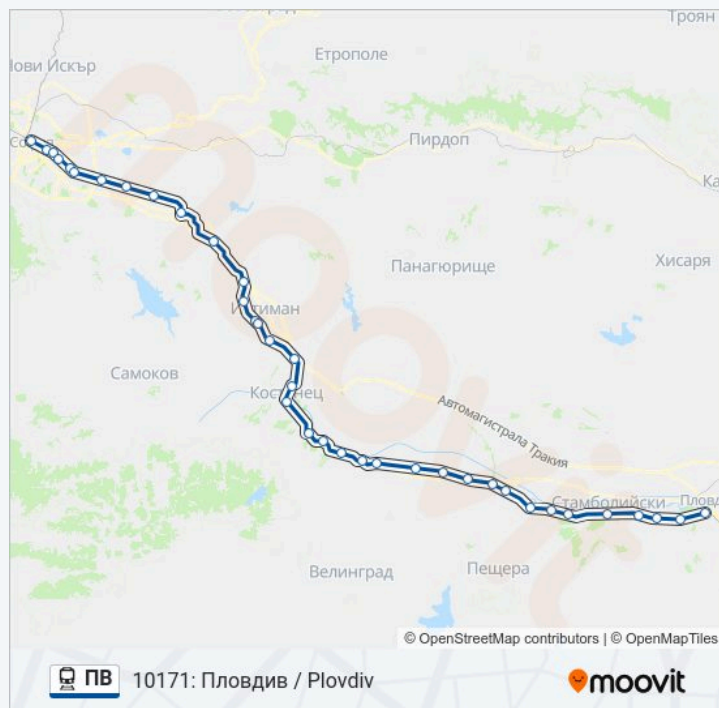

Пловдив / Plovdiv

Направление: 10116: София / Sofia

37 спирки

[ПРЕГЛЕД НА ГРАФИКА НА ЛИНИЯТА](#)

Времеви График за ПВ влак

10116: София / Sofia Разписание на маршрута:

понеделник

17:00