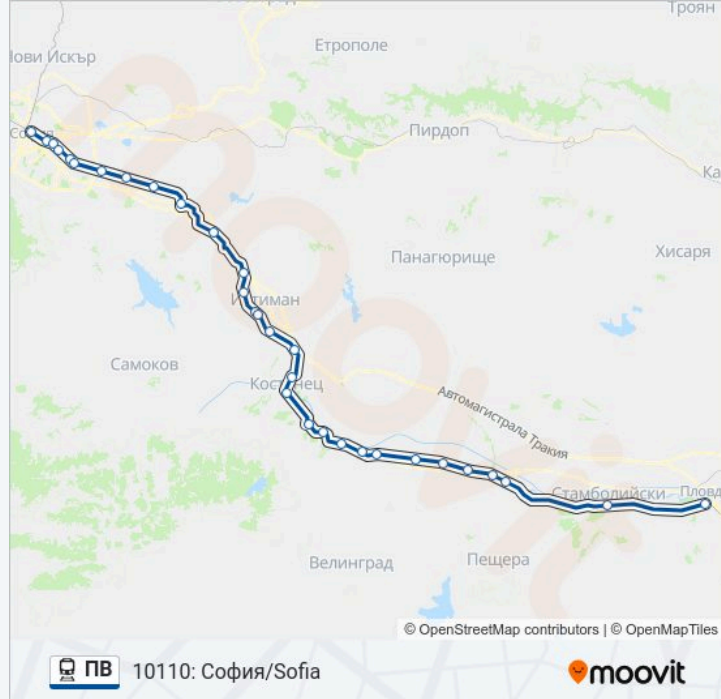

София / Sofia

ПВ 10110: София/Sofia

moovit

Направление: 10113: Пловдив / Plovdiv

44 спирки

[ПРЕГЛЕД НА ГРАФИКА НА ЛИНИЯТА](#)

Банкя / Bankya

Иваняне / Ivanyane