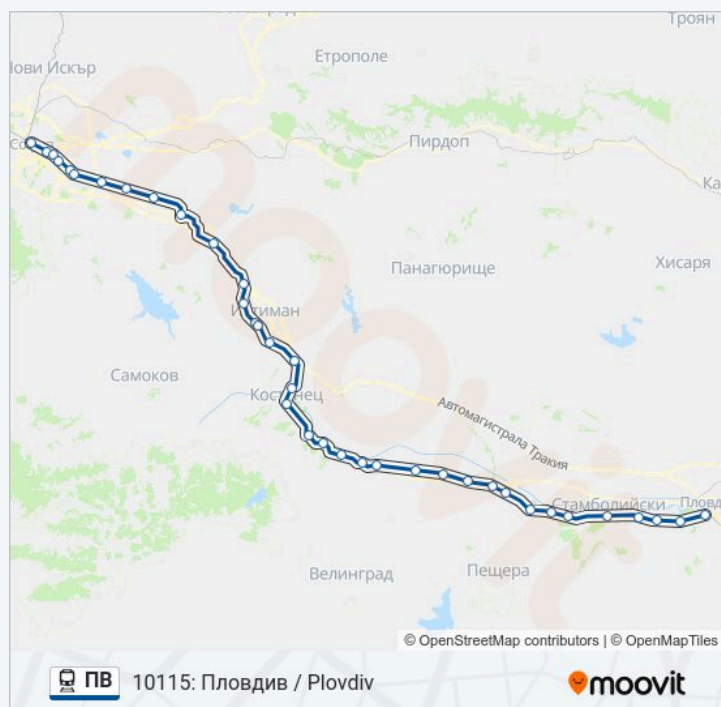

Информация за ПВ влак

Упътване: 10115: Пловдив / Plovdiv

Спирки: 37

Продължителност на Пътуването: 205 мин

Данни за Линията:

Белово / Belovo

Благой Захариев / Blagoy Zahariev

Септември / Septemvri