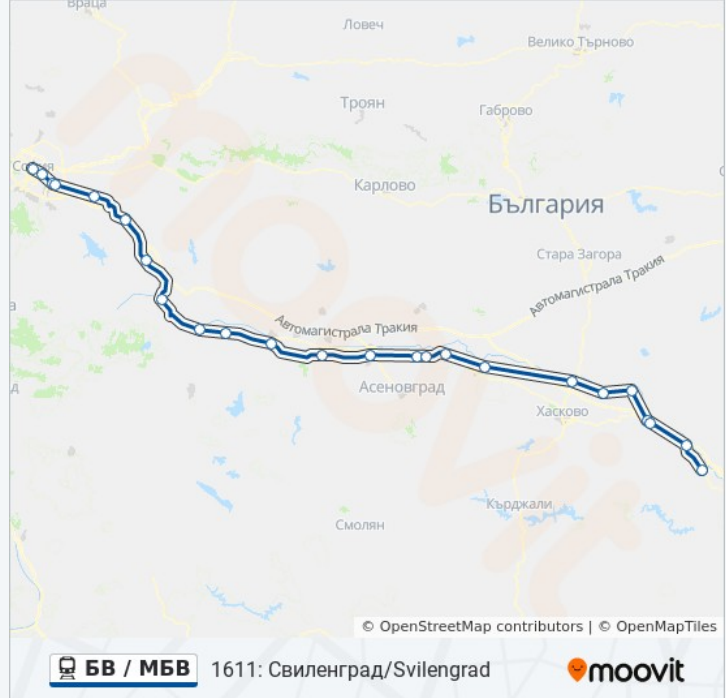

Данни за Линията:

Вакарел / Vakarel

Елин Пелин / Elin Pelin

Искър / Iskar

Искърско Шоце / Iskarsko Shosse

Подуяне / Poduyane

София / Sofia

Направление: 492: Пловдив / Plovdiv

10 спирки

[ПРЕГЛЕД НА ГРАФИКА НА ЛИНИЯТА](#)

Свиленград / Svilengrad

Любимец / Lyubimets

Харманли / Harmanli

Харманли / Harmanly

Симеоновград / Simeonovgrad

Димитровград / Dimitrovgrad