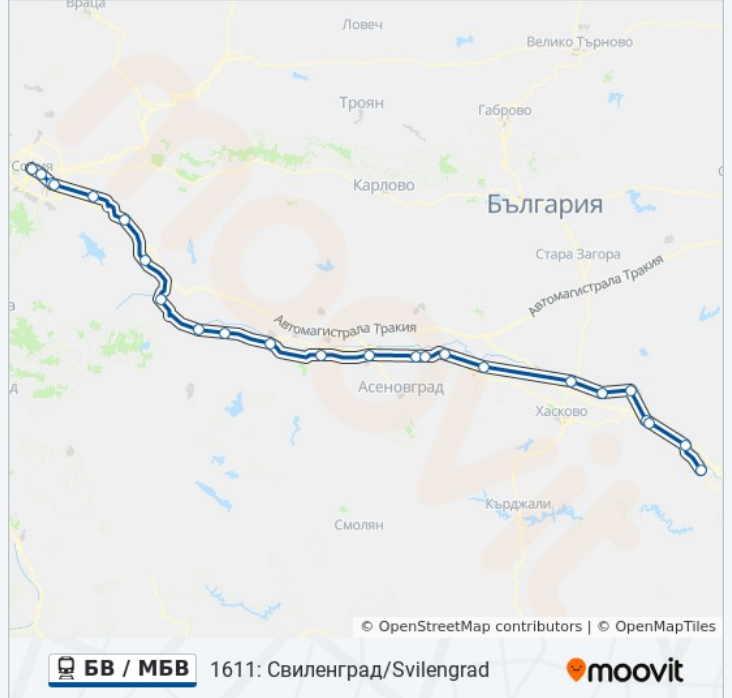

Данни за Линията:

Направление: 1614: София / Sofia

24 спирки

[ПРЕГЛЕД НА ГРАФИКА НА ЛИНИЯТА](#)

Свиленград / Svilengrad

Любимец / Lyubimets

Харманли / Harmanli

Харманли / Harmanly