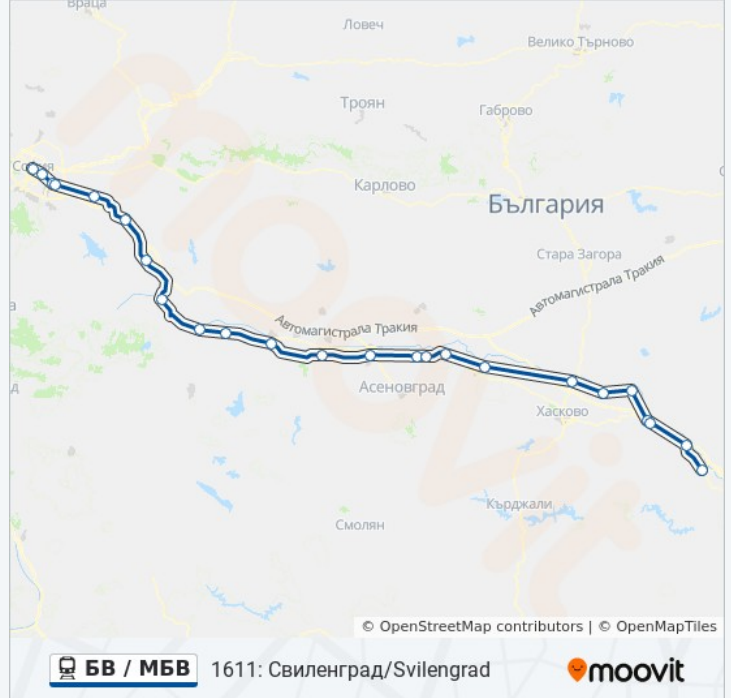

10 спирки

[ПРЕГЛЕД НА ГРАФИКА НА ЛИНИЯТА](#)

Свиленград / Svilengrad

Любимец / Lyubimets

Харманли / Harmanli

Харманли / Harmanly

Симеоновград / Simeonovgrad

Димитровград / Dimitrovgrad

Информация за БВ / МБВ влак

Упътване: 492: Пловдив / Plovdiv

Спирки: 10

Продължителност на Пътуването: 125 мин

Данни за Линията:

Направление: 493: Свиленград / Svilengrad

24 спирки

[ПРЕГЛЕД НА ГРАФИКА НА ЛИНИЯТА](#)