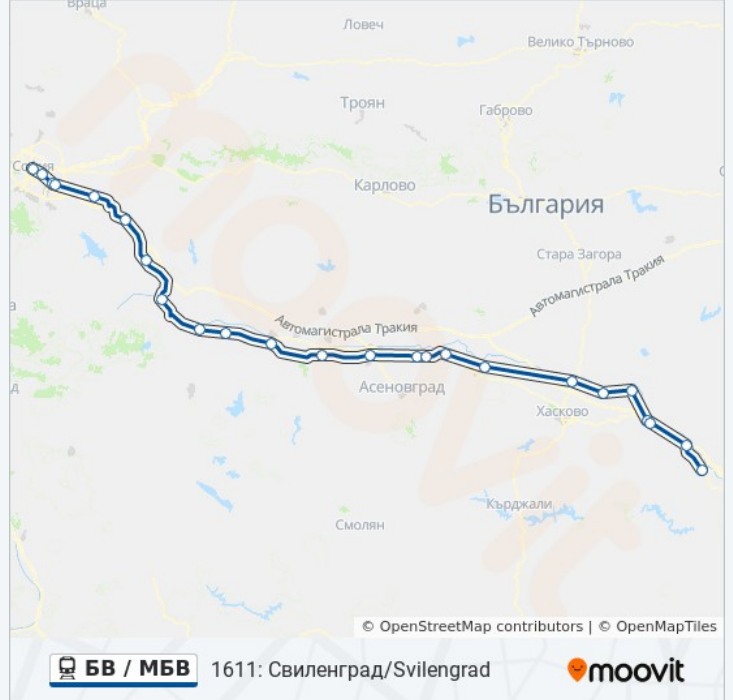

БВ / МБВ влак времевите графици и маршрутни карти са налични в офлайн PDF на moovitapp.com. Използвайте [Moovit App](https://moovitapp.com), за да видите автобусните времена в реално време, график на влаковете или график за метрото и упътване стъпка по стъпка за целия обществен транспорт в Пловдив.

[За Moovit](#) • [MaaS Solutions](#) • [Поддържани Страни](#) • [Moovit Общност](#)

© 2023 Moovit - Всички Права Запазени

**Проверете Времената на
Пристигане в Реално Време**