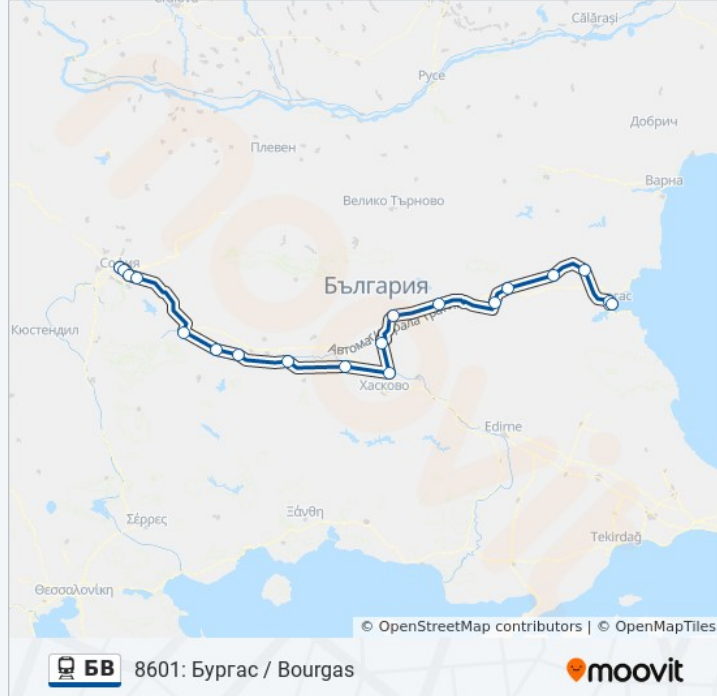

Данни за Линията:

Ихтиман / Ihtiman

Вакарел / Vakarel

Елин Пелин / Elin Pelin

Казичене / Kazichene

Искър / Iskar

Искърско Шоце / Iskarsko Shosse

Подуяне / Poduyane

София / Sofia

Направление: 8627: Бургас / Bourgas

24 спирки

[ПРЕГЛЕД НА ГРАФИКА НА ЛИНИЯТА](#)

София / Sofia

Подуяне / Poduyane

Искърско Шоце / Iskarsko Shosse

Искър / Iskar