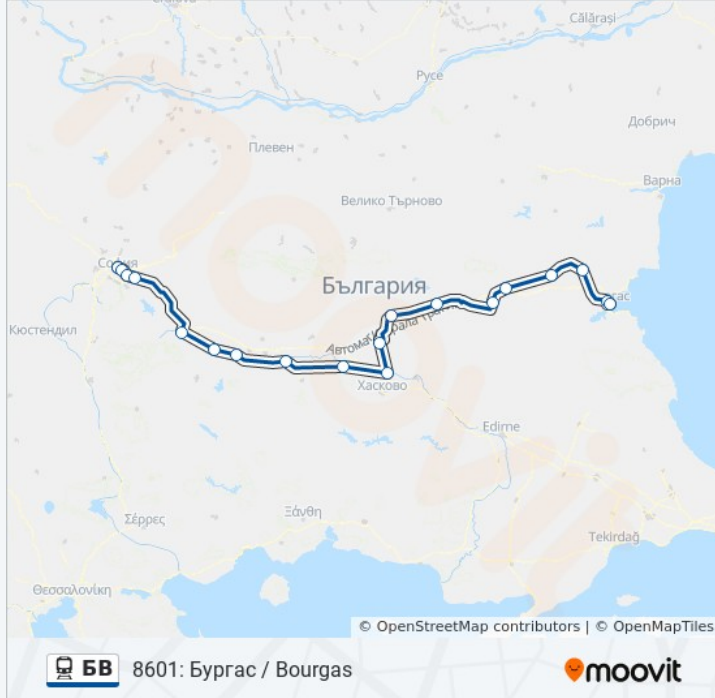

Костенец / Kostenets

Елин Пелин / Elin Pelin

Казичене / Kazichene

Искър / Iskar

Искърско Шоце / Iskarsko Shosse

Подуяне / Poduyane

София / Sofia

8601: Бургас / Bourgas

Направление: 8611: Бургас / Bourgas

25 спирки

[ПРЕГЛЕД НА ГРАФИКА НА ЛИНИЯТА](#)

София / Sofia

Подуяне / Poduyane

Искърско Шоце / Iskarsko Shosse

Искър / Iskar

Казичене / Kazichene

Костенец / Kostenets

Белово / Belovo

Септември / Septemvri

Пазарджик / Pazardzhik

Стамболийски / Stamboliyski

Пловдив / Plovdiv

Първомай / Parvomay

Ябълково / Yabalkovo

Димитровград / Dimitrovgrad

Меричлери / Merichleri

Стара Загора / Stara Zagora

Хан Аспарух / Han Asparuh

Нова Загора / Nova Zagora

Времени График за БВ влак

8611: Бургас / Bourgas Разписание на маршрута:

понеделник	13:05
вторник	13:05
сряда	13:05
четвъртък	13:05
петък	13:05
събота	13:05
неделя	13:05

Информация за БВ влак

Упътване: 8611: Бургас / Bourgas

Спирки: 25

Продължителност на Пътуването: 467 мин

Данни за Линията: