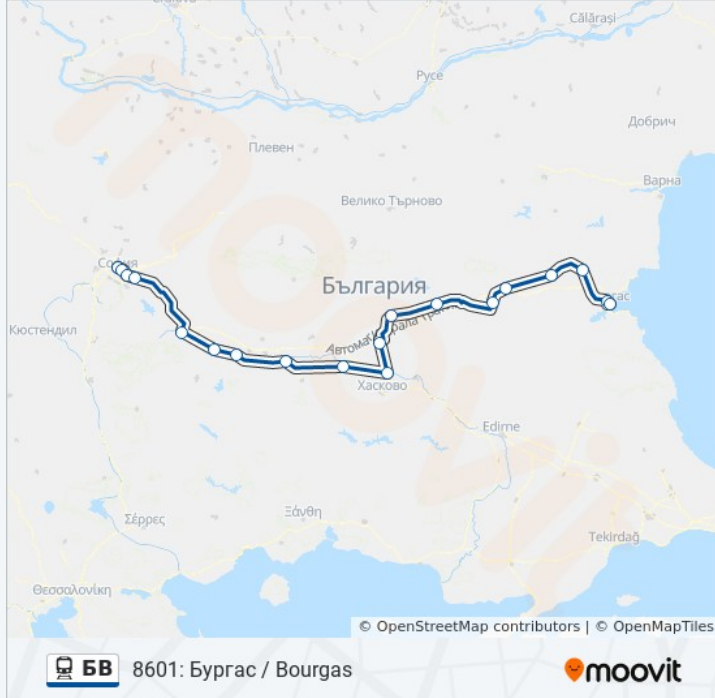

Зимница / Zimnitsa

Стралджа / Straldzha

Карнобат / Karnobat

Айтос / Aytos

Владимир Павлов / Vladimir Pavlov

Бургас / Bourgas

БВ влак времевите графици и маршрутни карти са налични в офлайн PDF на moovitapp.com. Използвайте [Moovit App](#), за да видите автобусните времена в реално време, график на влаковете или график за метрото и упътване стъпка по стъпка за целия обществен транспорт в Пловдив.

[За Moovit](#) • [MaaS Solutions](#) • [Поддържани Страни](#) • [Moovit Общност](#)

© 2023 Moovit - Всички Права Запазени

**Проверете Времената на
Пристигане в Реално Време**