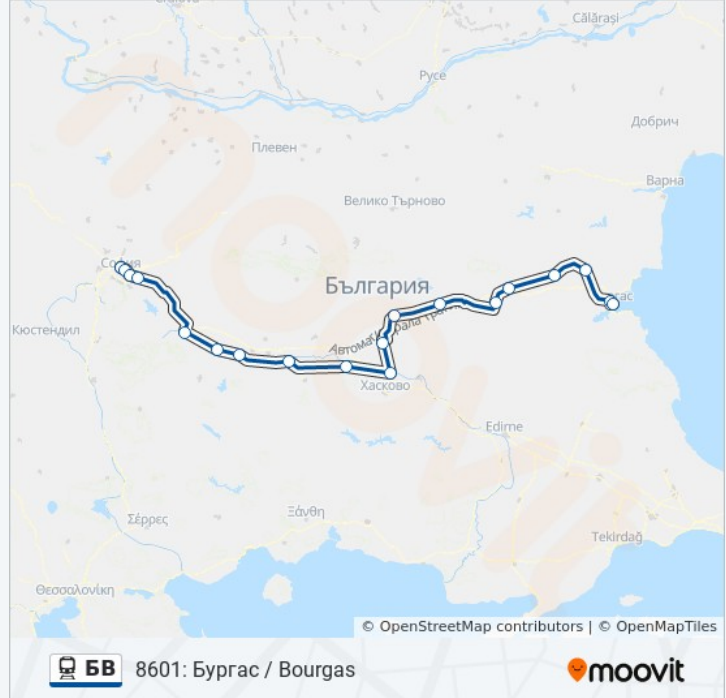

Използвайте Moovit App, за да намерите най-близката спирка БВ влак до вас и да разберете кога пристига следващия БВ влак.

Направление: 8601: Бургас / Bourgas

21 спирки

[ПРЕГЛЕД НА ГРАФИКА НА ЛИНИЯТА](#)

София / Sofia

Карнобат / Karnobat

Айтос / Aytos

Владимир Павлов / Vladimir Pavlov

Времеви График за БВ влак

8601: Бургас / Bourgas Разписание на маршрута:

понеделник	6:20
вторник	6:20
сряда	6:20
четвъртък	6:20
петък	6:20
събота	6:20
неделя	6:20

Информация за БВ влак**Упътване:** 8601: Бургас / Bourgas**Спирки:** 21**Продължителност на Пътуването:** 391 мин**Данни за Линията:**

8601: Бургас / Bourgas

Направление: 8602: София / Sofia

18 спирки

[ПРЕГЛЕД НА ГРАФИКА НА ЛИНИЯТА](#)