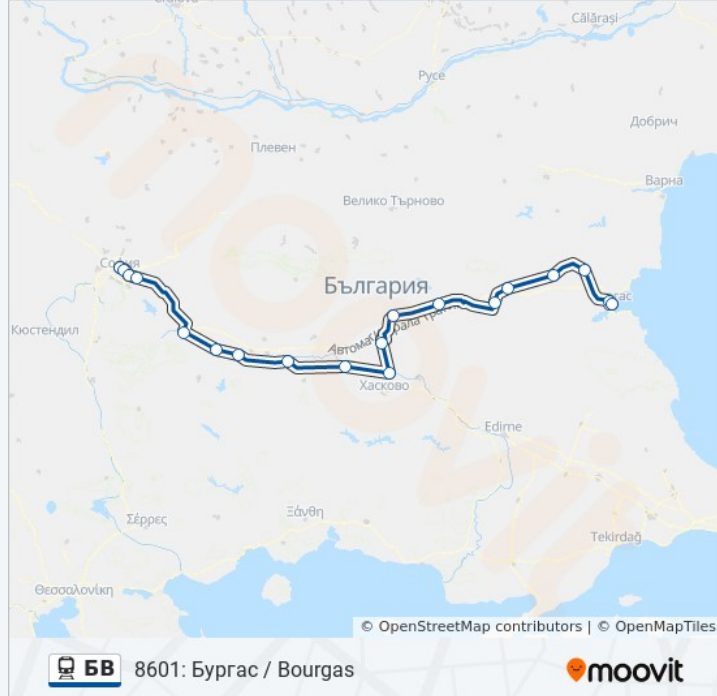

Подуяне / Poduyane

София / Sofia

Времени График за БВ влак

8602: София / Sofia Разписание на маршрута:

понеделник	15:00
вторник	15:00
сряда	15:00
четвъртък	15:00
петък	15:00
събота	15:00
неделя	15:00

Информация за БВ влак

Упътване: 8602: София / Sofia

Спирки: 18

Продължителност на Пътуването: 431 мин

Данни за Линията:

Направление: 8610: София / Sofia

25 спирки

[ПРЕГЛЕД НА ГРАФИКА НА ЛИНИЯТА](#)

Бургас / Bourgas