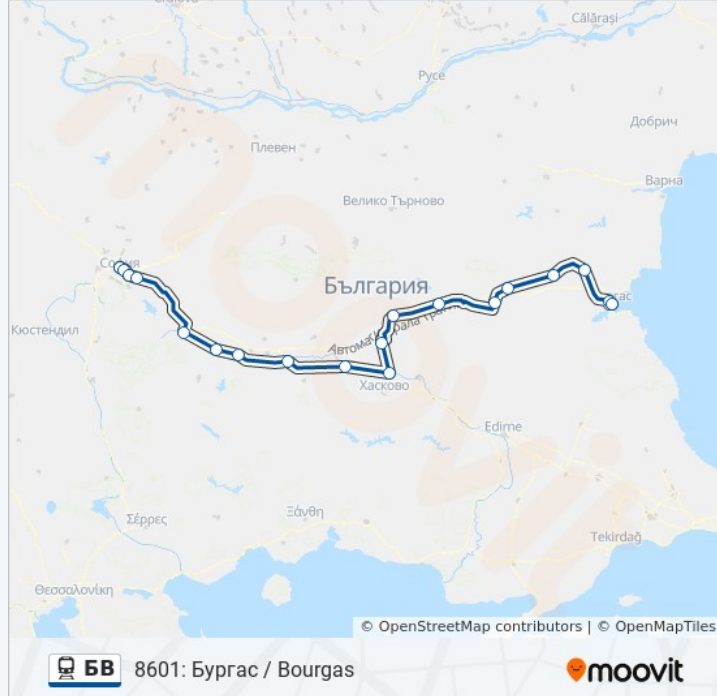

Спирки: 25

Продължителност на Пътуването: 467 мин

Данни за Линията:

Ямбол / Yambol

Зимница / Zimnitsa

Стралджа / Straldzha

Карнобат / Karnobat

Айтос / Aytos

Владимир Павлов / Vladimir Pavlov

Бургас / Bourgas

Направление: 8626: София / Sofia

26 спирки

[ПРЕГЛЕД НА ГРАФИКА НА ЛИНИЯТА](#)

Бургас / Bourgas

Владимир Павлов / Vladimir Pavlov

Айтос / Aytos