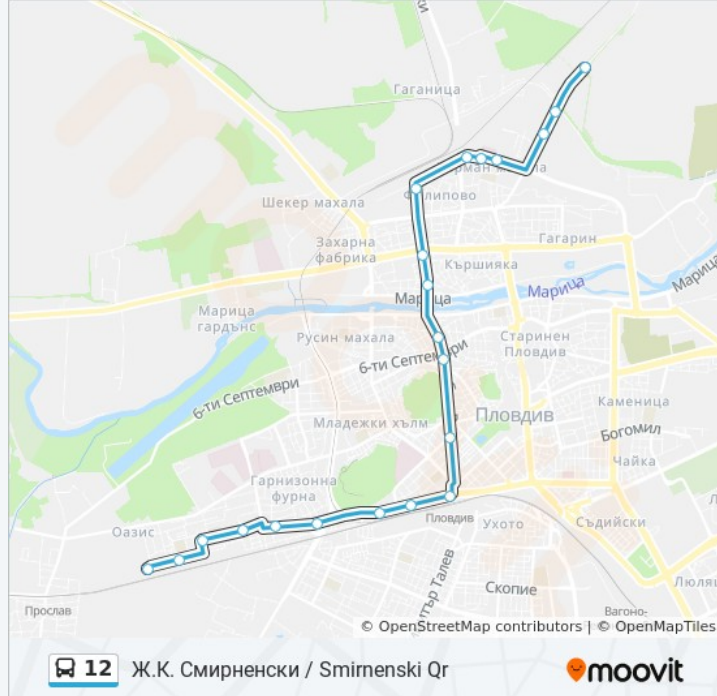

Младежки Хълм / Youth Hill (190)

Училище Елин Пелин / Elin Pelin School (299)

Бул. Хаджи Димитър / Hadzi Dimitar Blvd (300)

### Информация за 12 автобус

**Упътване:** Ж.К. Смирненски / Smirnenski Qr

**Спирки:** 21

**Продължителност на Пътуването:** 36 мин

**Данни за Линията:**

Ул. Царевец / Tsarevets St. (371)

Хирургииите / the Surgeries (173)

## Направление: Изк Марица / Maritsa Institute Of Vegetable Crops

25 спирки

[ПРЕГЛЕД НА ГРАФИКА НА ЛИНИЯТА](#)

Кметство - Район Запад / City Hall - Western Region (302)

Омг / Omg (303)

Корона / Crown (149)