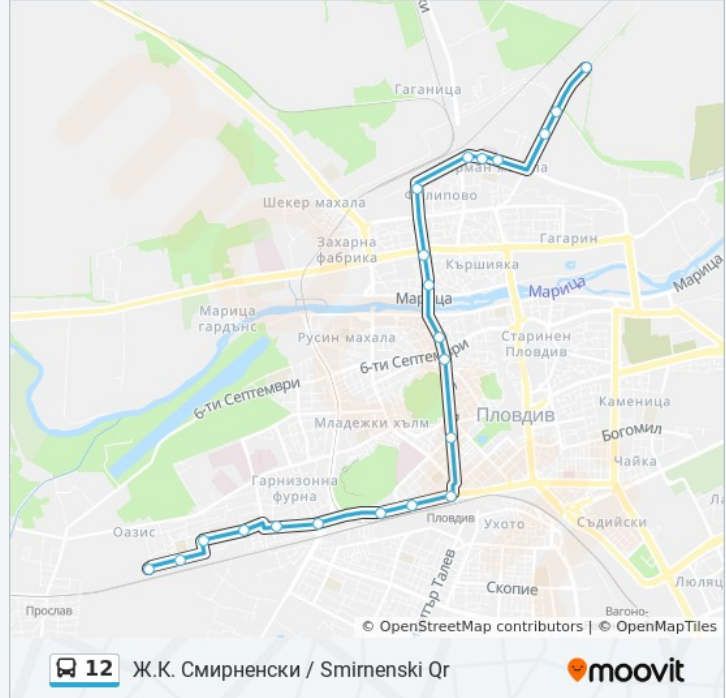

Пловдивинвест / Plovdivinvest (293)

Бул. Победа - Изток / Pobeda Blvd - East (294)

Практичен Център Ана Май / Anna May Practice Centre (310)

Срещу Роял Сити / Opposite Royal City (72)

Жп Гара Филипово / Filipovo Train Station (73)

Ведомствена Книжарница / Departmental Bookstore (74)

Пред Кауфланд / In Front Of Kaufland (461)

Базар Илиянци / Iliyantsi Store (225)

Завод Еаз / Electrical Equipment Plant (226)

Магазин Деком / Dekom Store (267)

Изк Марица / Maritsa Institute Of Vegetable Crops (1020)

12 автобус времевите графици и маршрутни карти са налични в офлайн PDF на moovitapp.com. Използвайте [Moovit App](#), за да видите автобусните времена в реално време, график на влаковете или график за метрото и упътване стъпка по стъпка за целия обществен транспорт в Пловдив.

[За Moovit](#) • [MaaS Solutions](#) • [Поддържани Страни](#) • [Moovit Общност](#)

© 2024 Moovit - Всички права запазени

Проверете Времената на Пристигане в Реално Време