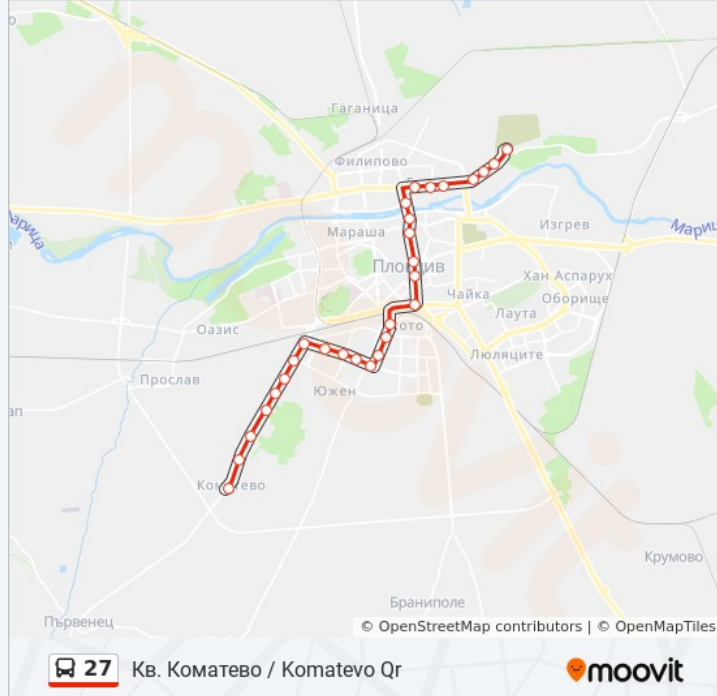

### Информация за 27 автобус

**Упътване:** Кв. Коматево / Komatevo Qr

**Спирки:** 28

**Продължителност на Пътуването:** 39 мин

**Данни за Линията:**

Баня Русалка / Rusalka Public Bath (199)

Срещу Камела / Opposite Kamela (200)

Белия Дом / the White House (201)

Срещу Ктв / Opposite Ktv (344)

Транспортна Болница / Transport Hospital (23)

Филкаб / Filkab (24)

Печатница Деми / Demi Printing House (25)

Фургона / Furgona (26)

Ул. Коматевско Шоце - Север / Komatevsko Shosse St. - North (27)

Срещу Стадиона / Opposite the Stadium (28)

Кв. Коматеево - Последна / Komatevo Qr. - Last Stop (1000)

## Направление: Траурен Парк Север / North Cemetery

29 спирки

[ПРЕГЛЕД НА ГРАФИКА НА ЛИНИЯТА](#)

Кв. Коматеево - Последна / Komatevo Qr. - Last Stop (1000)

Ул. Коматевско Шоце №113 / 113 Komatevsko Shosse St. (417)