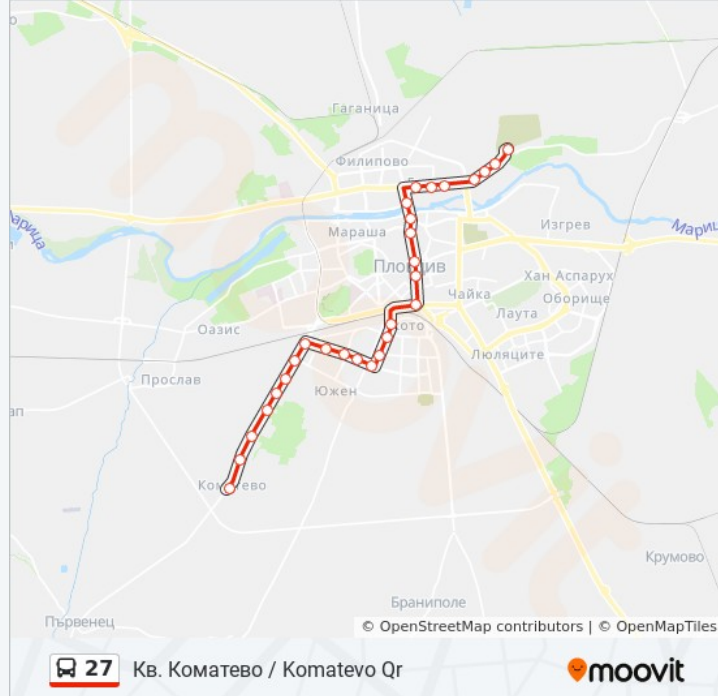

Траурен Парк Север / North Cemetery (1019)

27 автобус времевите графици и маршрутни карти са налични в офлайн PDF на [moovitapp.com](https://moovitapp.com). Използвайте [Moovit App](#), за да видите автобусните времена в реално време, график на влаковете или график за метрото и упътване стъпка по стъпка за целия обществен транспорт в Пловдив.