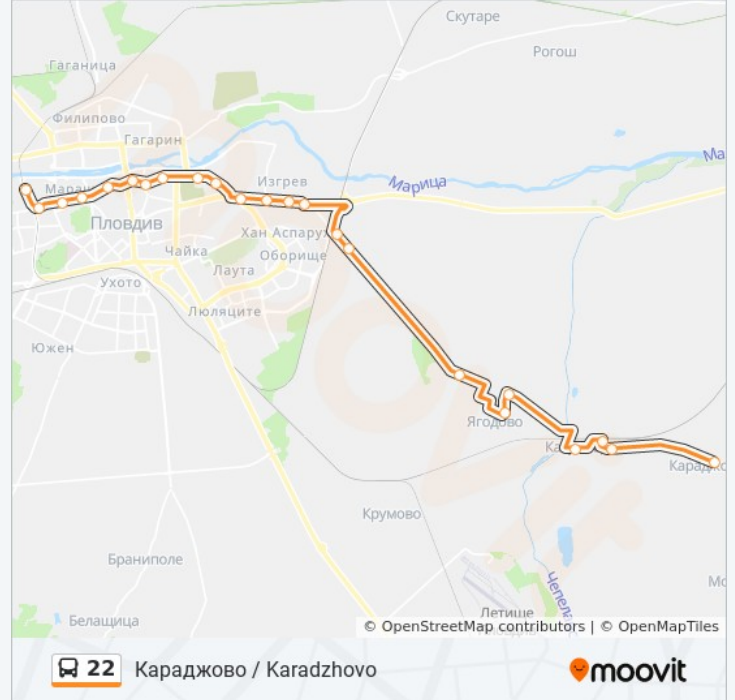

## Информация за 22 автобус

Упътване: Ул. Младежка / Mladezhka St

Сpirки: 24

Продължителност на Пътуването: 36 мин

Данни за Линията:

Магазин Билла 1 / Billa Store 1 (138)

Училище Любен Каравелов / Lyuben Karavelov School (139)

Обръщалото На Ул. Младежка / Mladezhka St. Turn Spot (1022)

22 автобус времевите графици и маршрутни карти са налични в офлайн PDF на [moovitapp.com](https://moovitapp.com). Използвайте [Moovit App](#), за да видите автобусните времена в реално време, график на влаковете или график за метрото и упътване стъпка по стъпка за целия обществен транспорт в Пловдив.