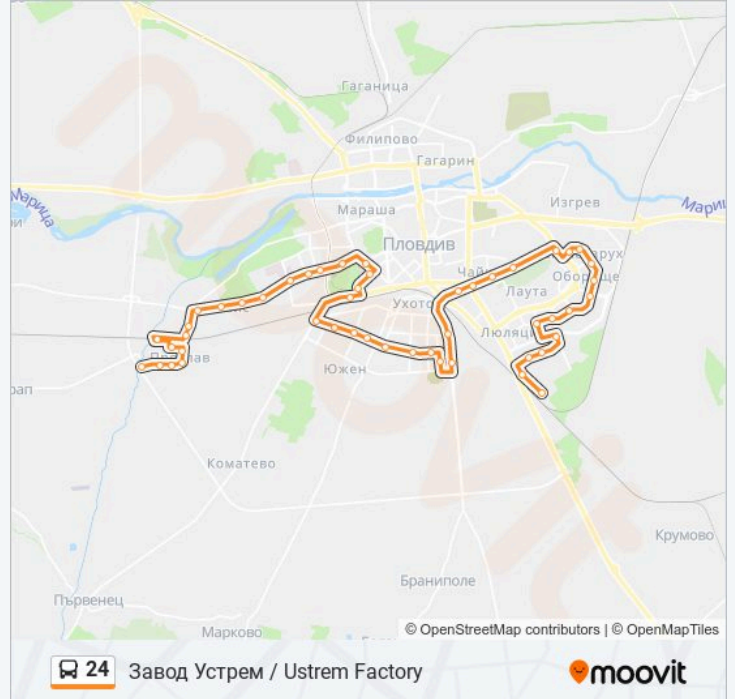

Срещу Прее / Opposite High School Of Electrical Engineering And Electronics (153)

Вми / Higher Medical Institute (328)

Медицински Университет / Medical University

Стоматологичен Факултет / Faculty Of Dentistry

Младежки Хълм / Youth Hill (190)

Кафе Мираж / Mirazh Cafe (191)

Срещу Белия Дом / Opposite the White House (192)

Камела / Kamela (193)

Срещу Баня Русалка / Opposite Rusalka Public Bath (194)

Първо Рпу / First Regional Police Department (60)

Втора Градска Болница / Second City Hospital (61)

Зала Олимпиада / Olimpiada Sports Hall (62)

Срещу Завод Флавия / Opposite Flavia Factory (63)

Пред Крепезни Изделия / In Front Of Krepezhni Izdeliya (65)

Пред Топливо / In Front Of Toplivo (66)

Поделението / the Division (330)

Вси / Higher Agricultural Institute (233)

Стадион Локомотив / Lokomotiv Stadium (234)

Парк Лаута / Lauta Park (235)

Ж.К. Тракия, Бл. 21 / Trakiya Qr, Bl. 21 (236)

Ж.К. Тракия, Бл. 1 / Trakiya Qr, Bl. 1 (237)

Ж.К. Тракия, Бл. 9 / Trakiya Qr, Bl. 9 (238)

Ж.К. Тракия, Бл. 62 / Trakiya Qr, Bl. 62 (76)

Католически Храм / Catholic Church (77)

Форум Тракия / Forum Trakiya (78)

Кино Фейсис / Faces Cinema (79)

Ж.К. Тракия, Бл. 175 / Trakiya Qr, Bl. 175 (80)

Ж.К. Тракия, Бл. 330 / Trakiya Qr, Bl. 330 (358)