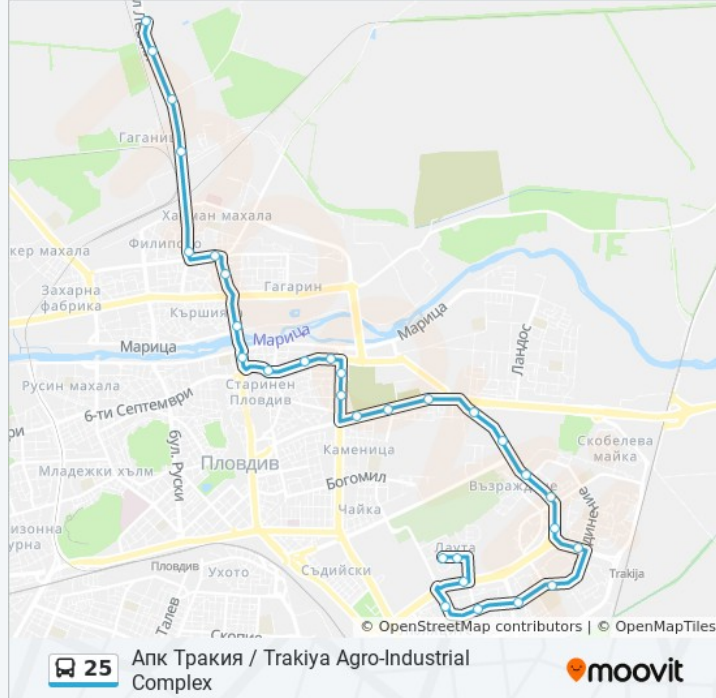

Площад Шахбазян / Shahbazyan Sq. (120)

Срещу Оу Любен Каравелов / Opposite Lyuben Karavelov School (121)

Бул. Източен - Запад / Iztochen Blvd - West (122)

Срещу Автосервиз Румекс / Opposite Rumeks Car Service (437)

Тпк Марица / Maritsa Labour-Productive Cooperation (123)

Полиграфия / Polygraphy (124)

Хладилника / Hladilnika (125)

Магазин Билла 3 / Billa 3 Store (362)

Поделението / the Division (363)

Ж.К. Тракия, Бл. 21 / Trakiya Qr, Bl. 21 (236)

Ж.К. Тракия, Бл. 38 / Trakiya Qr, Bl. 38 (364)

Кв. Тракия, Бл. 52 / Trakiya Qr, Bl. 52 (365)

Магазин Сани / Sani Store (366)

Форум Тракия / Forum Trakiya (78)

Кино Фейсис / Faces Cinema (79)

Ж.К. Тракия, Бл. 175 / Trakiya Qr, Bl. 175 (80)

Пред Магазин Детски Свят / In Front Of Detski Svyat Store (81)

Ж.К. Тракия, Бл. 199 / Trakiya Qr, Bl. 199 (352)

Ж.К. Тракия, А-12 / Trakiya Qr, А-12 (1011)

25 автобус времевите графици и маршрутни карти са налични в офлайн PDF на moovitapp.com. Използвайте [Moovit App](#), за да видите автобусните времена в реално време, график на влаковете или график за метрото и упътване стъпка по стъпка за целия обществен транспорт в Пловдив.

[За Moovit](#) • [MaaS Solutions](#) • [Поддържани Страни](#) • [Moovit Общност](#)

© 2024 Moovit - Всички права запазени

Проверете Времената на Пристигане в Реално Време