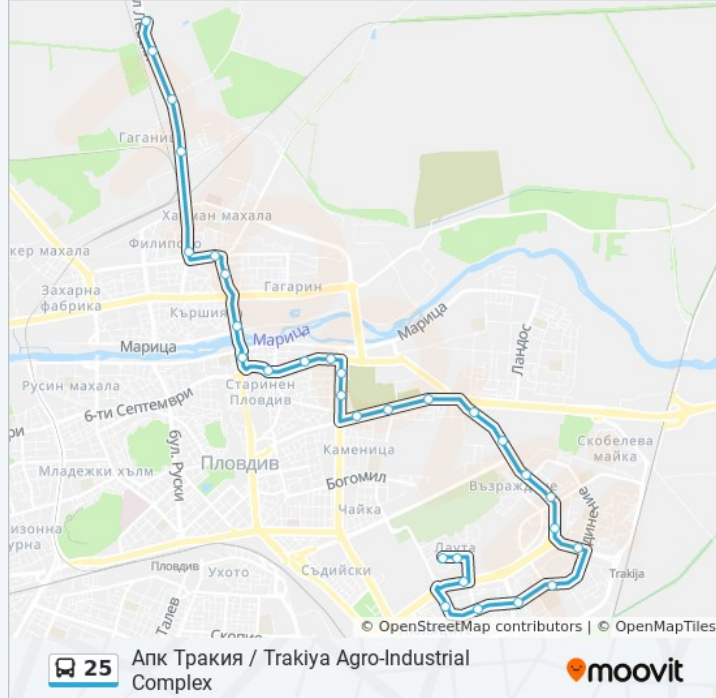

Бизнесцентър Микрон / Mikron Business Centre (353)

Магазин Билла 1 / Billa Store 1 (138)

Училище Любен Каравелов / Lyuben Karavelov School (139)

Срещу Площад Шахбазян / Opposite Shahbazyan Sq. (140)

Водна Палата / Vodna Palata (48)

Пловдивски Панаир / International Fair Plovdiv (49)

Бул. България - Север / Bulgaria Blvd - North (89)

Срещу Гиганта / Opposite Giganta (52)

Ален Мак / Alen Mak (53)

Срещу Петрол / Opposite Petrol (54)

Тец Север / North Thermal Power Plant (55)

Апк Тракия / Trakiya Agro-Industrial Complex (1006)

Направление: Ж.К. Тракия (А-12) / Trakiya Qr (А-12)

30 спирки

[ПРЕГЛЕД НА ГРАФИКА НА ЛИНИЯТА](#)

Апк Тракия / Trakiya Agro-Industrial Complex (1006)

Срещу Тец Север / Opposite North Thermal Power Plant (1)

Петрол / Petrol (2)

Мототехника / Mototehnika (3)

Срещу Ален Мак / Opposite Alen Mak (4)

Гиганта / Giganta (5)

Банята / Banyata (6)

Ул. Братя Обрейкови - Запад / Bratya Obreykovi St. - West (7)

Хотел Марица / Maritsa Hotel (8)

Телк / Territorial Expert Medical Commision (9)

Срещу Семинарията / Opposite the Divinity School (119)

Времеви График за 25 автобус

Ж.К. Тракия (А-12) / Trakiya Qr (А-12) Разписание на маршрута:

понеделник	06:22 - 21:04
вторник	06:22 - 21:04
сряда	06:22 - 21:04
четвъртък	06:22 - 21:04
петък	06:22 - 21:04
събота	07:00 - 20:48
неделя	07:00 - 20:48

Информация за 25 автобус

Упътване: Ж.К. Тракия (А-12) / Trakiya Qr (А-12)

Спирки: 30

Продължителност на Пътуването: 42 мин

Данни за Линията: