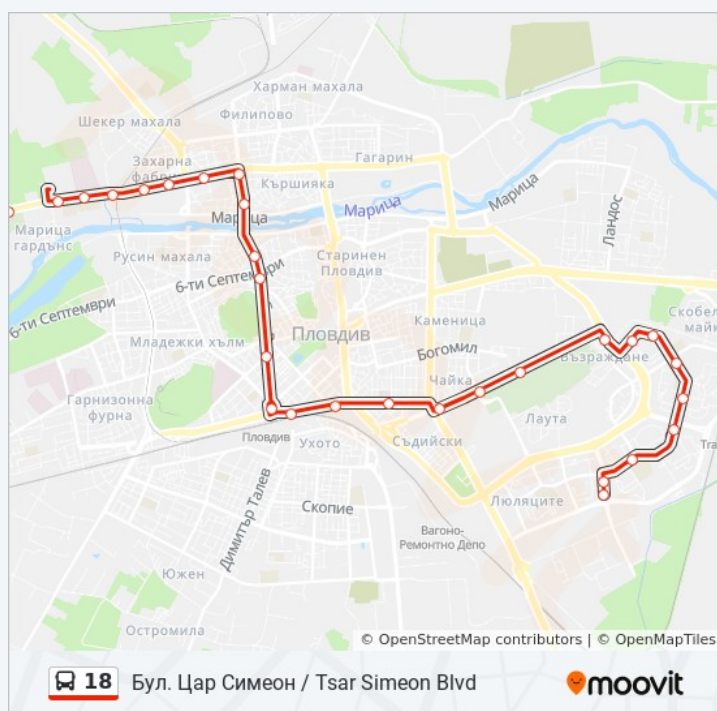

### Информация за 18 автобус

Упътване: Завод Устрем / Ustrem Factory

Спирки: 32

Продължителност на Пътуването: 51 мин

Данни за Линията:

Печатницата - Запад / the Printing House - West (340)

Срещу Фирма Мотобойс / Opposite Motoboys (341)