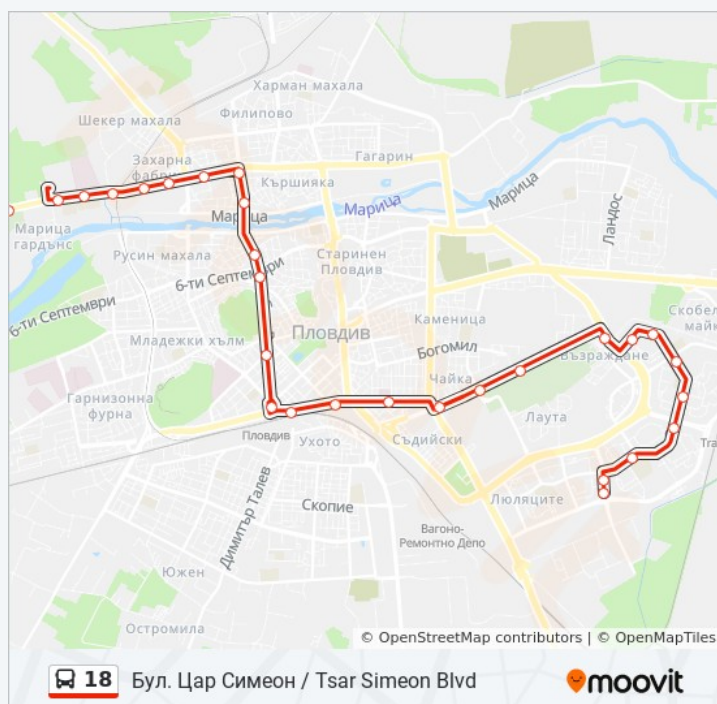

## Информация за 18 автобус

**Упътване:** Пловдивски Университет / Plovdiv University

**Спирки:** 31

**Продължителност на Пътуването:** 43 мин

**Данни за Линията:**

Срещу Хотел Тримонциум / Opposite  
Trimonthium Hotel (45)