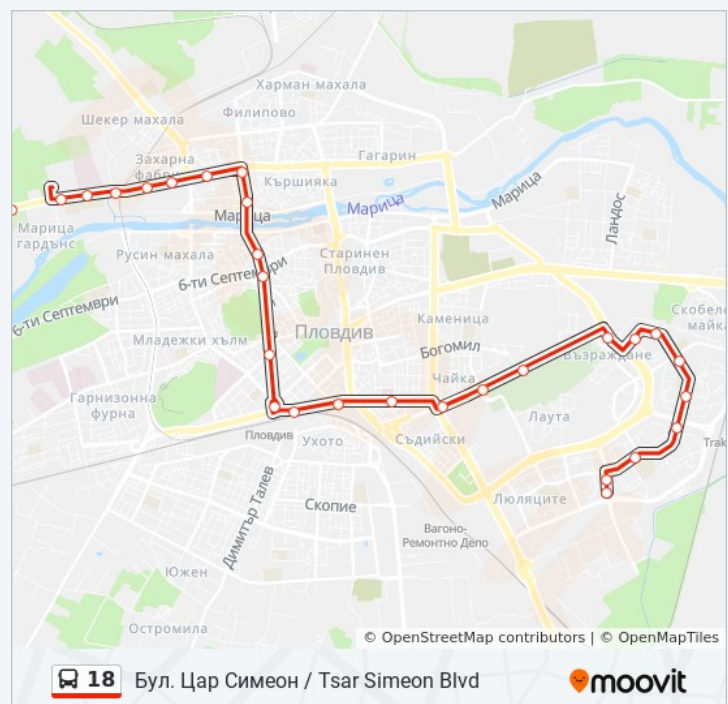

Хангарите / the Hangars Разписание на маршрута:

понеделник	5:25 - 16:13
вторник	5:25 - 16:13
сряда	5:25 - 16:13
четвъртък	5:25 - 16:13
петък	5:25 - 16:13
събота	Не Работи
неделя	Не Работи

### Информация за 18 автобус

**Упътване:** Хангарите / the Hangars

**Спирки:** 32

**Продължителност на Пътуването:** 53 мин

**Данни за Линията:**

Пазарчето / the Market (422)

Срещу Практикер / Opposite Praktiker (92)