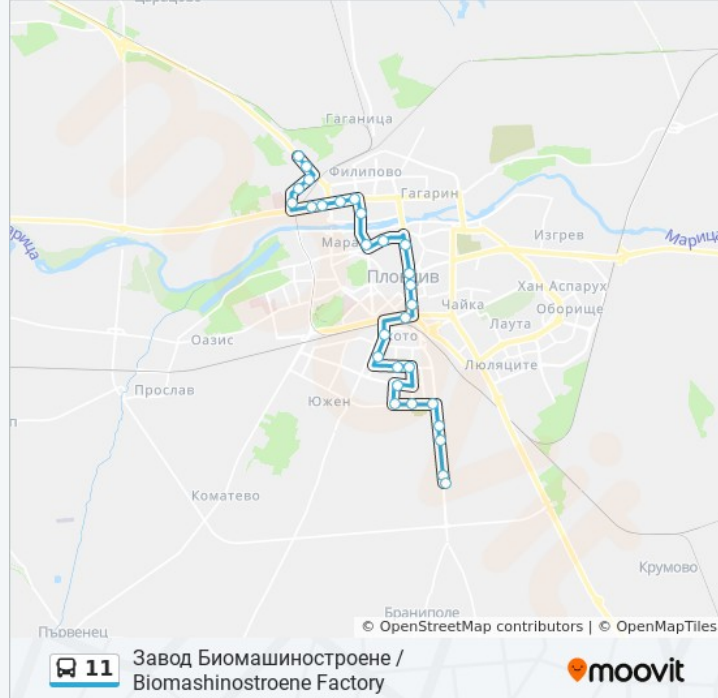

Тунела - Север - Изток / Tunela - Sever - East (47)

Пл. Съединение / Saedinenie Sq. (141)

Пловдивинвест / Plovdivinvest (293)

Бул. Победа - Изток / Pobeda Blvd - East (294)

Срещу Хотел Санкт Петербург / Opposite Saint Petersburg Hotel (91)

Пазарчето / the Market (422)

Срещу Практикер / Opposite Praktiker (92)

Срещу Захарен Комбинат / Opposite Sugar Factory (93)

Окръжна Болница - Изток / County Hospital - East (295)

Институт По Консервна Промисленост / Institute Of Canning Industry (298)

Завод Биомашиностроене / Biomashinostroene Factory (1017)

Направление: Митница / Customhouse

29 спирки

[ПРЕГЛЕД НА ГРАФИКА НА ЛИНИЯТА](#)

Завод Биомашиностроене / Biomashinostroene Factory (1017)

Срещу Институт По Консервна Промисленост / Opposite Institute Of Canning Industry (427)

Ул. Дилиянка - Север / Dilyanka St - North (269)

Училище Панайот Волов / Panayot Volov School (270)

Окръжна Болница / County Hospital (271)

Стадион Марица / Maritsa Stadium (438)

Захарен Комбинат / Sugar Factory (96)

Магазин Практикер / Praktiker Store (97)

Хотел Санкт Петербург / Saint Petersburg Hotel (98)

Бул. Победа 1 - Запад / Pobeda Blvd 1 - West (272)

Бул. Победа 2 - Запад / Pobeda Blvd 2 - West (273)

Срещу Пловдивинвест / Opposite Plovdivinvest

Времеви График за 11 автобус

Митница / Customhouse Разписание на маршрута:

понеделник	06:20 - 21:44
вторник	06:20 - 21:44
сряда	06:20 - 21:44
четвъртък	06:20 - 21:44
петък	06:20 - 21:44
събота	06:50 - 21:50
неделя	06:50 - 21:50

Информация за 11 автобус

Упътване: Митница / Customhouse

Спирки: 29

Продължителност на Пътуването: 50 мин

Данни за Линията: