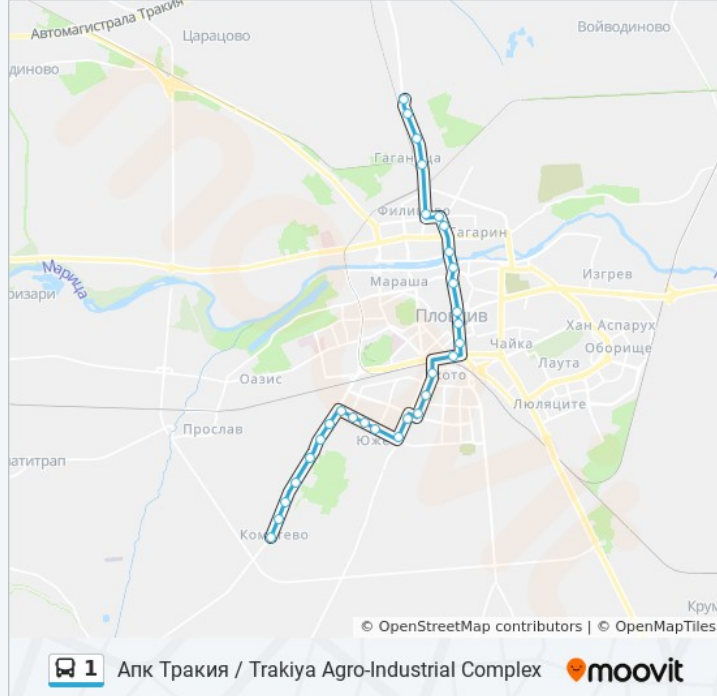

Срещу Магазин Билла 2 / Opposite Billa Store 2 (42)

Сточна Гара / Stochna Gara (43)

Байкал / Baikal (44)

Срещу Хотел Тримонциум / Opposite Trimonthium Hotel (45)

Тунела - Юг - Изток / Tunela - Ug - East (11)

Тунела - Север - Изток / Tunela - Sever - East (47)

Водна Палата / Vodna Palata (48)

Пловдивски Панаир / International Fair Plovdiv (49)

Бул. България - Север / Bulgaria Blvd - North (89)

Срещу Гиганта / Opposite Giganta (52)

Ален Мак / Alen Mak (53)

Срещу Петрол / Opposite Petrol (54)

Тец Север / North Thermal Power Plant (55)

Апк Тракия / Trakiya Agro-Industrial Complex (1006)

Направление: Кв. Коматеево / Komatevo Qr

28 спирки

[ПРЕГЛЕД НА ГРАФИКА НА ЛИНИЯТА](#)

Апк Тракия / Trakiya Agro-Industrial Complex (1006)

Срещу Тец Север / Opposite North Thermal Power Plant (1)

Петрол / Petrol (2)

Мототехника / Mototehnika (3)

Срещу Ален Мак / Opposite Alen Mak (4)

Гиганта / Giganta (5)

Банята / Banyata (6)

Ул. Братя Обрейкови - Запад / Bratya Obreykovi St. - West (7)

Хотел Марица / Maritsa Hotel (8)

Телк / Territorial Expert Medical Commision (9)

Времеви График за 1 автобус

Кв. Коматеево / Komatevo Qr Разписание на маршрута:

понеделник	5:30 - 21:50
вторник	5:30 - 21:50
сряда	5:30 - 21:50
четвъртък	5:30 - 21:50
петък	5:30 - 21:50
събота	6:56 - 21:53
неделя	6:56 - 21:53

Информация за 1 автобус

Упътване: Кв. Коматеево / Komatevo Qr

Спирки: 28

Продължителност на Пътуването: 42 мин

Данни за Линията: