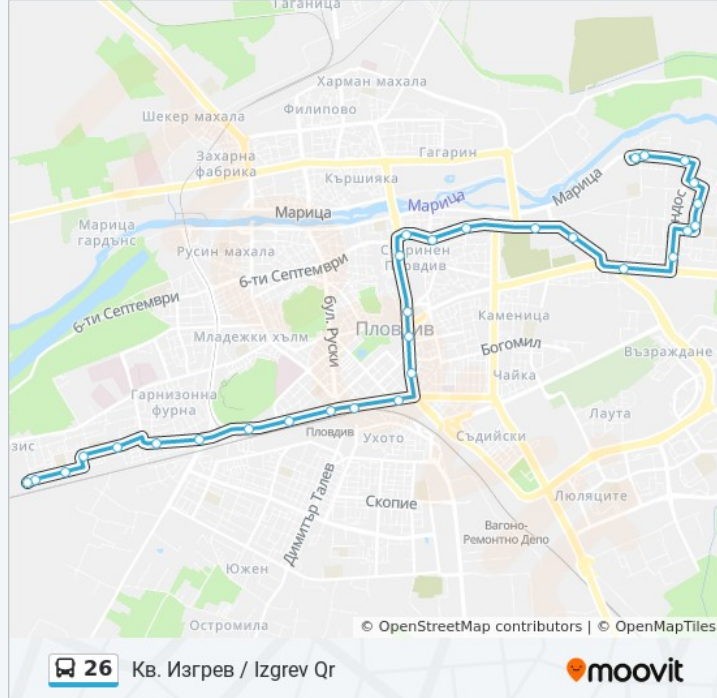

Автогара Юг / South Bus Station (187)

Срещу Централна Жп Гара / Opposite Central Railway Station (188)

Срещу Въздушен Мост / Opposite Air Bridge (189)

Младежки Хълм / Youth Hill (190)

Училище Елин Пелин / Elin Pelin School (299)

Бул. Хаджи Димитър / Hadzi Dimitar Blvd (300)

Ул. Царевец / Tsarevets St. (371)

Хирургииите / the Surgeries (173)

Динекспрес / Dinexpress (174)

Срещу Омг / Opposite Omg (304)

Кметство - Район Запад / City Hall - Western Region (302)