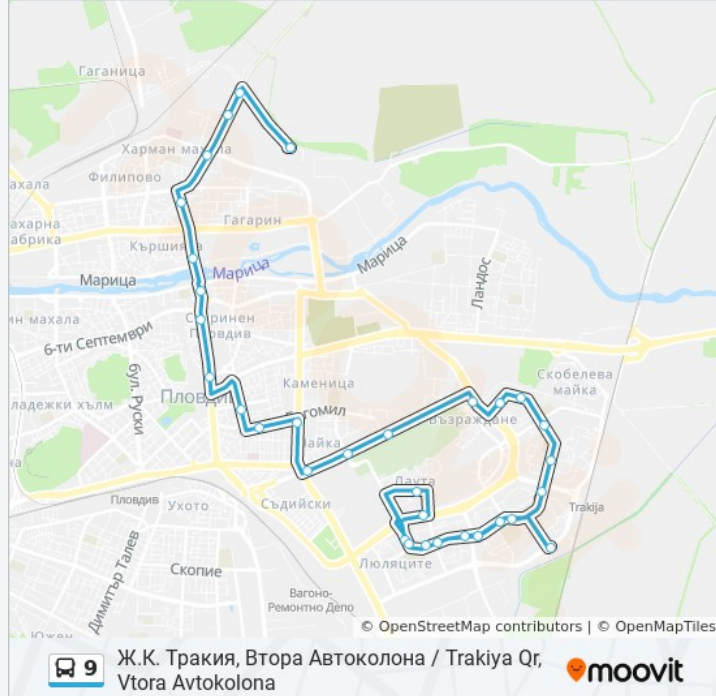

Ж.К. Тракия, Бл. 199 / Trakiya Qr, Bl. 199 (352)

Ж.К. Тракия, А-12 / Trakiya Qr, А-12 (1011)

Направление: Завод Юрий Гагарин / Yuri Gagarin Factory

32 спирки

[ПРЕГЛЕД НА ГРАФИКА НА ЛИНИЯТА](#)

Ж.К. Тракия, А-12 / Trakiya Qr, А-12 (1011)