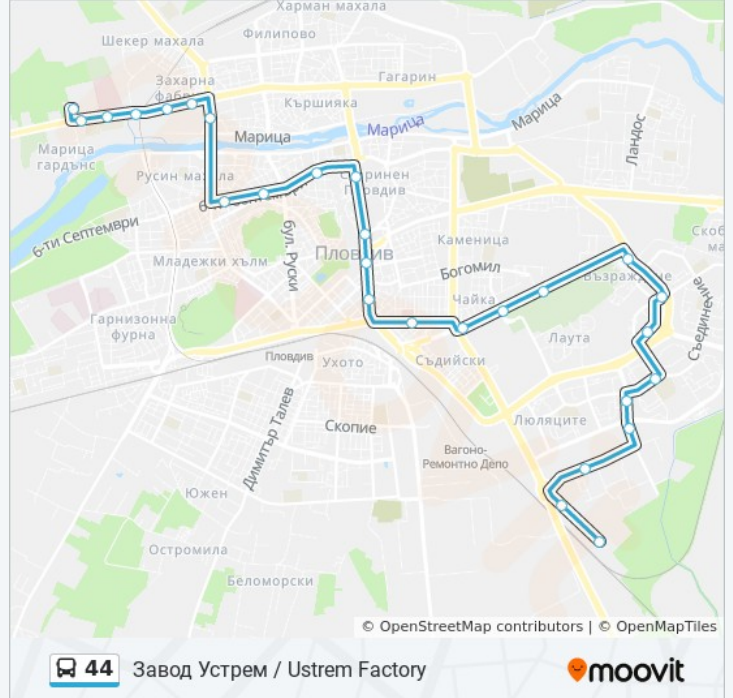

Парк Лаута / Lauta Park (235)

Ж.К. Тракия, Бл. 21 / Trakiya Qr, Bl. 21 (236)

Ж.К. Тракия, Бл. 42 / Trakiya Qr, Bl. 42 (393)

Ж.К. Тракия - Поща / Trakiya Qr - Post Office (394)

Кино Фейсис / Faces Cinema (79)

Ж.К. Тракия, Бл. 183 / Trakiya Qr, Bl. 183 (339)

Печатницата - Запад / the Printing House - West (340)

Срещу Фирма Мотобойс / Opposite Motoboy (341)

Срещу Профилинк / Opposite Profilink (419)

Обръщането На Завод Устрем / Turn Spot Of Ustrem Factory (1012)

Направление: Пловдивски Университет / Plovdiv University

28 спирки

[ПРЕГЛЕД НА ГРАФИКА НА ЛИНИЯТА](#)

Обръщането На Завод Устрем / Turn Spot Of Ustrem Factory (1012)

Ул. Нестор Абаджиев / Nestor Abadzhiev St. (435)

Профилинк / Profilink (418)

Фирма Мотобойс / Motoboy (331)

Печатницата - Изток / the Printing House - East (332)

Ж.К. Тракия, Бл. 150 / Trakiya Qr, Bl. 150 (109)

Магазин Кауфланд / Kaufland Store (391)

Ж.К. Тракия, Бл. 45 / Trakiya Qr, Bl. 45 (392)

Ж.К. Тракия, Бл. 15 / Trakiya Qr, Bl. 15 (360)

Ж.К. Тракия, Бл. 1 / Trakiya Qr, Bl. 1 (216)

Хипермаркет Метро / Metro Hypermarket (217)

Бивше Аонсу / Former Academy Of Social Sciences And Social Management (218)

Чайкафарма / Tchaikapharma (219)

Бул. Христо Ботев / Hristo Botev Blvd. (334)

Времени График за 44 автобус

Пловдивски Университет / Plovdiv University

Разписание на маршрута:

понеделник	5:30 - 21:08
вторник	5:30 - 21:08
сряда	5:30 - 21:08
четвъртък	5:30 - 21:08
петък	5:30 - 21:08
събота	Не Работи
неделя	Не Работи

Информация за 44 автобус

Упътване: Пловдивски Университет / Plovdiv University

Спирки: 28

Продължителност на Пътуването: 47 мин

Данни за Линията: