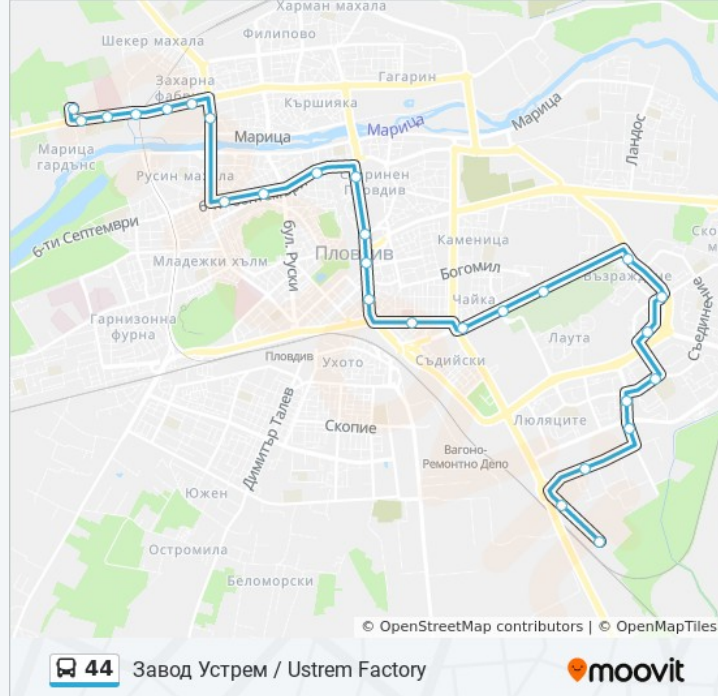

Тунела - Юг - Запад / Tunela - Ug - West (46)

Хотел Тримонциум / Trimonthium Hotel (12)

Пловдивски Университет / Plovdiv University (13)

Срещу Военна Болница / Opposite Military Hospital (338)

Вси / Higher Agricultural Institute (233)

Стадион Локомотив / Lokomotiv Stadium (234)

Парк Лаута / Lauta Park (235)

Ж.К. Тракия, Бл. 21 / Trakiya Qr, Bl. 21 (236)

Ж.К. Тракия, Бл. 42 / Trakiya Qr, Bl. 42 (393)

Ж.К. Тракия - Поща / Trakiya Qr - Post Office (394)

Кино Фейсис / Faces Cinema (79)

Ж.К. Тракия, Бл. 183 / Trakiya Qr, Bl. 183 (339)

Колелото На Бул. Цар Симеон / Tsar Simeon Blvd Roundabout (1032)

44 автобус времевите графици и маршрутни карти са налични в офлайн PDF на moovitapp.com. Използвайте [Moovit App](#), за да видите автобусните времена в реално време, график на влаковете или график за метрото и упътване стъпка по стъпка за целия обществен транспорт в Пловдив.

[За Moovit](#) • [MaaS Solutions](#) • [Поддържани Страни](#) • [Moovit Общност](#)

© 2023 Moovit - Всички Права Запазени

Проверете Времената на Пристигане в Реално Време