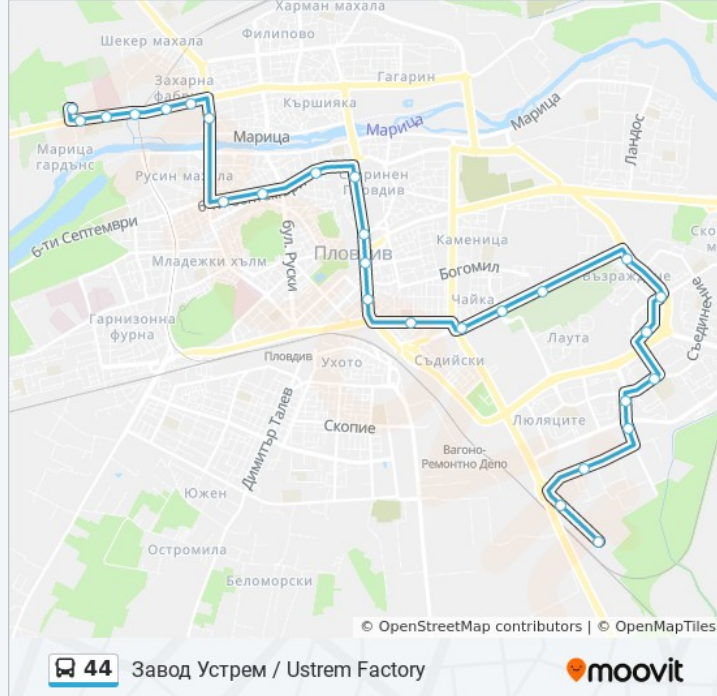

Информация за 44 автобус

Упътване: Пловдивски Университет / Plovdiv University

Спирки: 28

Продължителност на Пътуването: 47 мин

Данни за Линията:

Военна Болница / Military Hospital (335)

Байкал / Baikal (44)

Ресторант Стадиона / the Stadium Restaurant (383)

Бул. Васил Априлов / Vasil Aprilov Blvd. (401)

Срещу Практикер / Opposite Praktiker (92)

Срещу Захарен Комбинат / Opposite Sugar Factory (93)

Окръжна Болница / County Hospital (94)

Срещу Английска Гимназия / Opposite English High School (416)

Пловдивски Университет / Plovdiv University (1003)

Направление: Техномаркет / Technomarket

24 спирки

[ПРЕГЛЕД НА ГРАФИКА НА ЛИНИЯТА](#)

Колелото На Бул. Цар Симеон / Tsar Simeon Blvd Roundabout (1032)