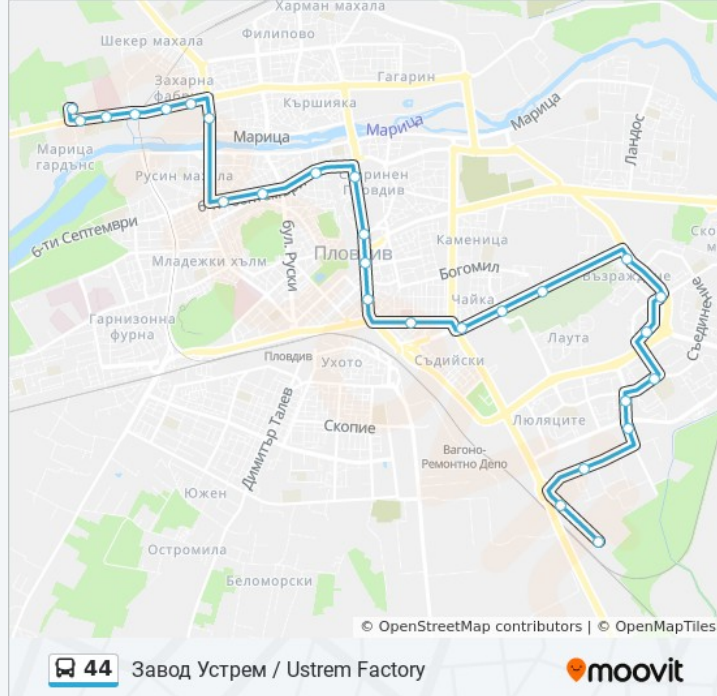

Бул. Васил Априлов / Vasil Aprilov Blvd. (401)

Срещу Практикер / Opposite Praktiker (92)

Срещу Захарен Комбинат / Opposite Sugar Factory (93)

Окръжна Болница / County Hospital (94)

Срещу Английска Гимназия / Opposite English High School (416)

Хипермаркет Техномаркет / Technomarket Supermarket (336)

Направление: Цар Симеон / Tsar Simeon

24 спирки

[ПРЕГЛЕД НА ГРАФИКА НА ЛИНИЯТА](#)

Пловдивски Университет / Plovdiv University (1003)

Хипермаркет Алати / Alati Hypermarket (426)