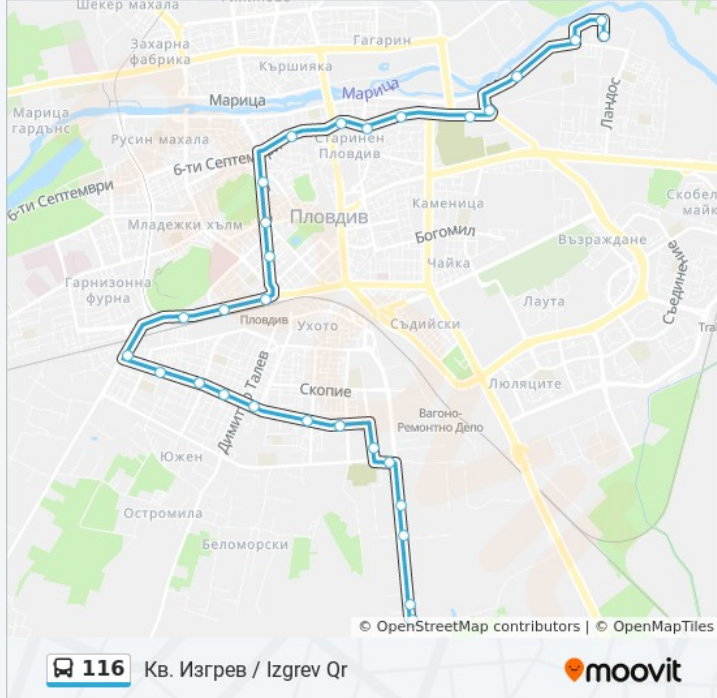

Стоматологичен Факултет / Faculty Of Dentistry

Младежки Хълм / Youth Hill (190)

Кафе Мираж / Mirazh Cafe (191)

Срещу Белия Дом / Opposite the White House (192)

Камела / Kamela (193)

Срещу Баня Русалка / Opposite Rusalka Public Bath (194)

Първо РПУ / First Regional Police Department (60)

Втора Градска Болница / Second City Hospital (61)

Зала Олимпиада / Olimpiada Sports Hall (62)

Срещу Завод Флавия / Opposite Flavia Factory (63)

Хотел Родопи / Rodopi Hotel (64)

Къщичките / Kashtichkite (425)

Керамичен Цех / Ceramic Factory (281)

Митница / Customhouse (282)

Медина Мед / Medina Med

Мбал Джи Мед / G Med Hospital

Обръщало Митница / Customhouse U-Turn (1013)

116 автобус времевите графици и маршрутни карти са налични в офлайн PDF на moovitapp.com. Използвайте [Moovit App](#), за да видите автобусните времена в реално време, график на влаковете или график за метрото и упътване стъпка по стъпка за целия обществен транспорт в Пловдив.