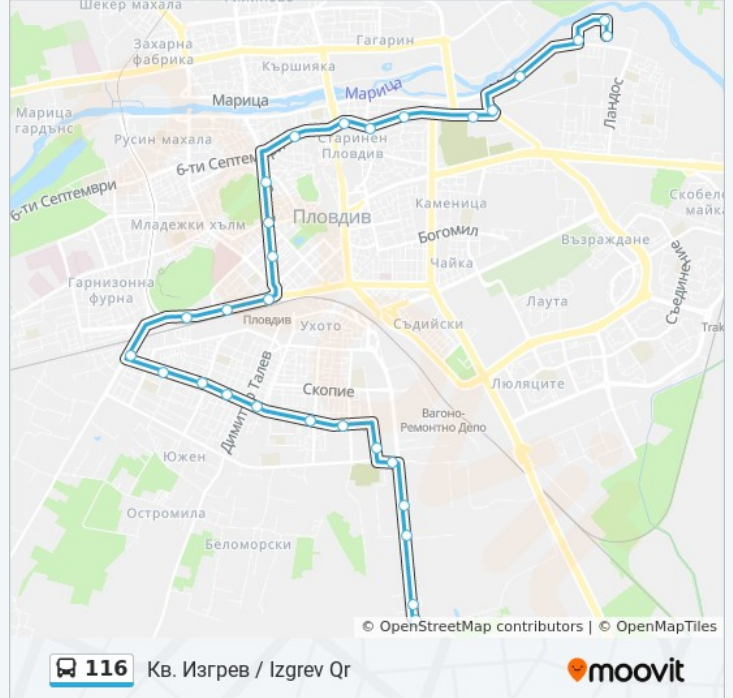

Направление: Кв. Изгрев / Izgrev Qr

29 спирки

[ПРЕГЛЕД НА ГРАФИКА НА ЛИНИЯТА](#)Обръщало Митница / Customhouse U-Turn
(1013)Срещу Митницата / Opposite the Customhouse
(283)

Тсм / Tsm (284)

Завод Рекорд / Rekord Factory (285)

Срещу Пл. Съединение / Opposite Saedinenie
Sq. (118)

Срещу Семинарията / Opposite the Divinity
School (119)

Площад Шахбазян / Shahbazyan Sq. (120)

Срещу Оу Любен Каравелов / Opposite Lyuben
Karavelov School (121)

Срещу Нордикс / Opposite Nordiks (157)

Магазин Бриколаж / Bricolage Store (423)

Бул. Марица - Юг / Maritsa Blvd - South (407)

Ул. Батак / Batak St. (408)

Ул. Крайречна 1 / Krayrechna St. 1 (4009)

Кв. Изгрев - Крайна / Izgrev Qr - Last Stop
(1029)

Направление: Митница / Customhouse

30 спирки

[ПРЕГЛЕД НА ГРАФИКА НА ЛИНИЯТА](#)

Кв. Изгрев - Крайна / Izgrev Qr - Last Stop
(1029)

Ул. Крайречна 2 / Krayrechna St. 2 (410)

Срещу Обръщалото На Ул. Крайна / Opposite
the Turn Spot Of Krayna St. (411)