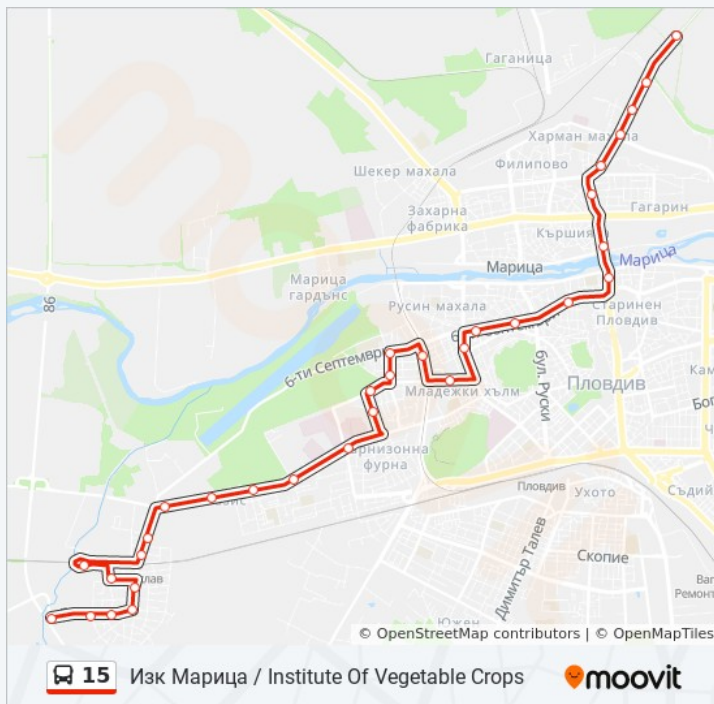

Ул. Борис Петров / Boris Petrov St. (179)

Ул. Тих Кът / Tih Kat St. (485)

Прослав / Proslav (1002)

Информация за 15 автобус

Упътване: Кв. Прослав / Proslav Qr

Спирки: 31

Продължителност на Пътуването: 50 мин

Данни за Линията:

Направление: Търговски Център Нова / Nova Shopping Centre

31 спирки

Времеви График за 15 автобус

Търговски Център Нова / Nova Shopping Centre

Разписание на маршрута:

Прослав / Proslav (1002)