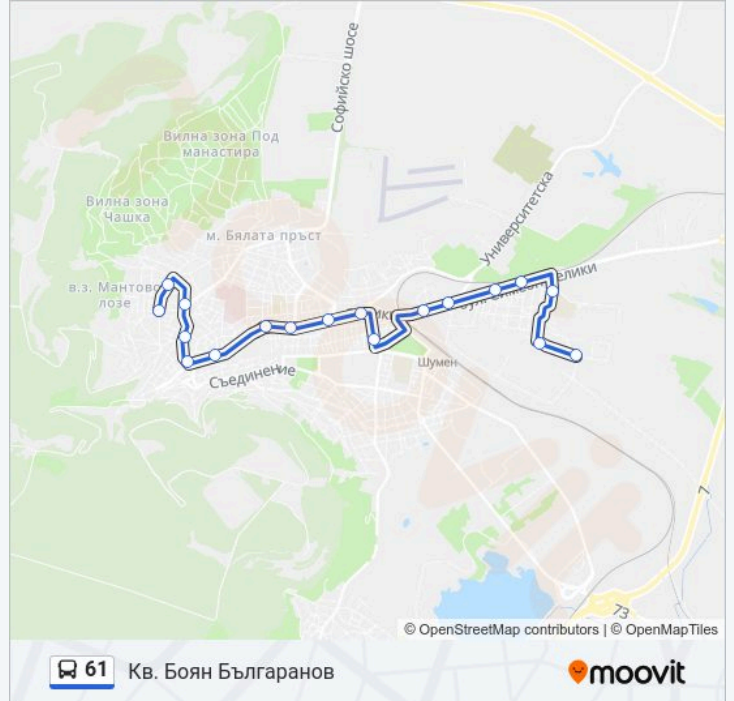

61 Кв. Боян Българанов

Направление: Зиено

23 спирки

[ПРЕГЛЕД НА ГРАФИКА НА ЛИНИЯТА](#)

Бул. Самара

Кв. Боян Българанов

Гривица

Пето Основно Училище

Тича

Кукуш

Кьошкове

Кукуш

Площад Раковски

Безистена

Оборище

Читалище Добри Войников

Поликлиника

Зала Младост

Пазара

Площад България / Руски Паметник

Спортни Зали

Стадион Панайот Волов

Времени График за 61 автобус

Зиено Разписание на маршрута:

понеделник	07:40 - 17:05
вторник	07:40 - 17:05
сряда	07:40 - 17:05
четвъртък	07:40 - 17:05
петък	07:40 - 17:05
събота	05:55 - 18:30
неделя	05:55 - 18:40

Информация за 61 автобус

Упътване: Зиено

Спирки: 23

Продължителност на Пътуването: 29 мин

Данни за Линията: