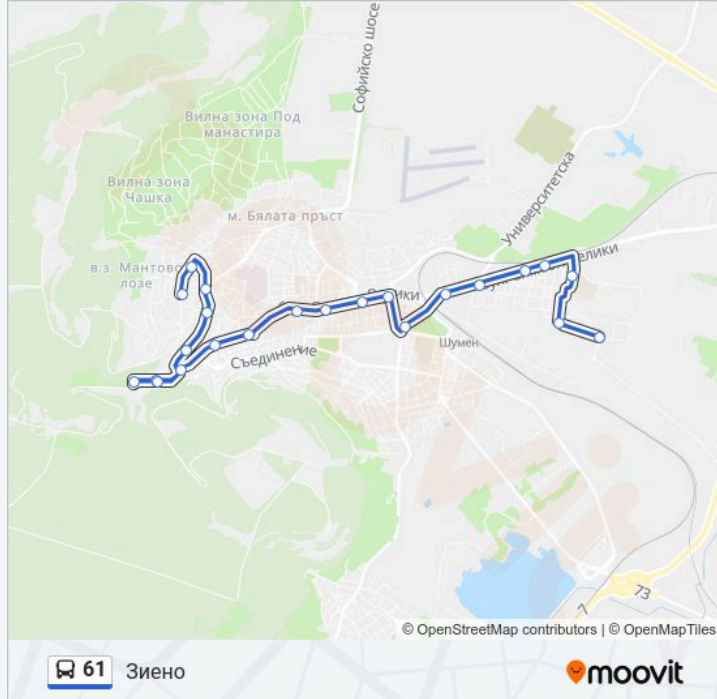

Гоце Делчев

Тракия

Дедагач

Ж.К. Тракия Юг

Зиено

61 автобус времевите графици и маршрутни карти са налични в офлайн PDF на moovitapp.com. Използвайте Moovit App, за да видите автобусните времена в реално време, график на влаковете или график за метрото и упътване стъпка по стъпка за целия обществен транспорт в Shumen.

© 2024 Moovit - Всички права запазени