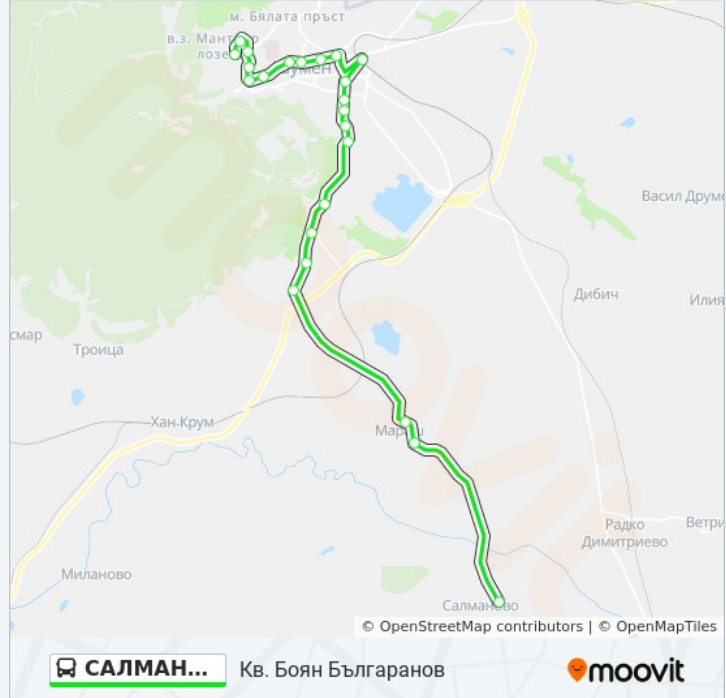

Използвайте Moovit App, за да намерите най-близката спирка САЛМАНОВО автобус до вас и да разберете кога пристига следващия САЛМАНОВО автобус.

Направление: Кв. Боян Българанов

23 спирки

[ПРЕГЛЕД НА ГРАФИКА НА ЛИНИЯТА](#)

Времеви График за САЛМАНОВО автобус

Кв. Боян Българанов Разписание на маршрута:

понеделник	8:10 - 18:05
вторник	8:10 - 18:05
сряда	8:10 - 18:05
четвъртък	8:10 - 18:05
петък	8:10 - 18:05
събота	8:10 - 18:05
неделя	8:10 - 18:05

Информация за САЛМАНОВО автобус**Упътване:** Кв. Боян Българанов**Спирки:** 23**Продължителност на Пътуването:** 32 мин**Данни за Линията:**

Гривица

Кв. Боян Българанов

Бул. Самара

Направление: Салманово

21 спирки