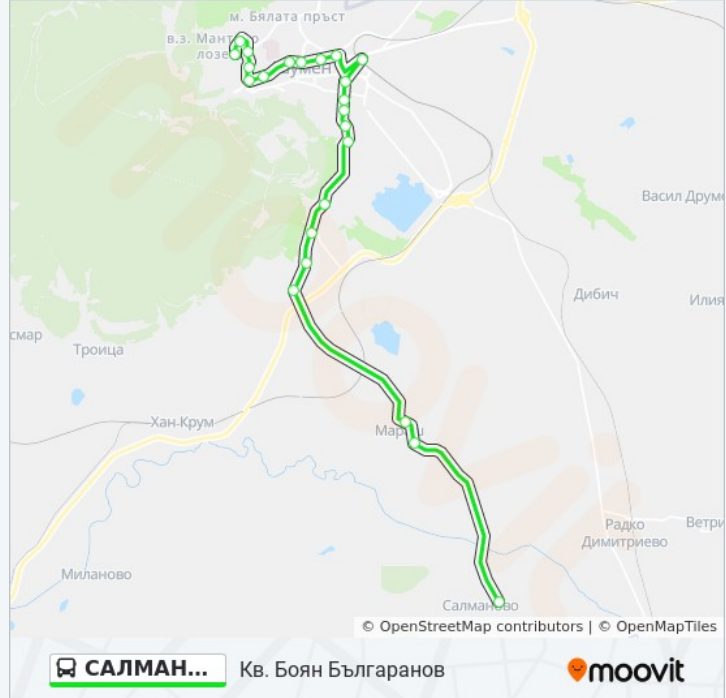

Информация за САЛМАНОВО автобус

Упътване: Салманово

Спирки: 21

Продължителност на Пътуването: 33 мин

Данни за Линията:

Мараш

Мараш 2

Салманово