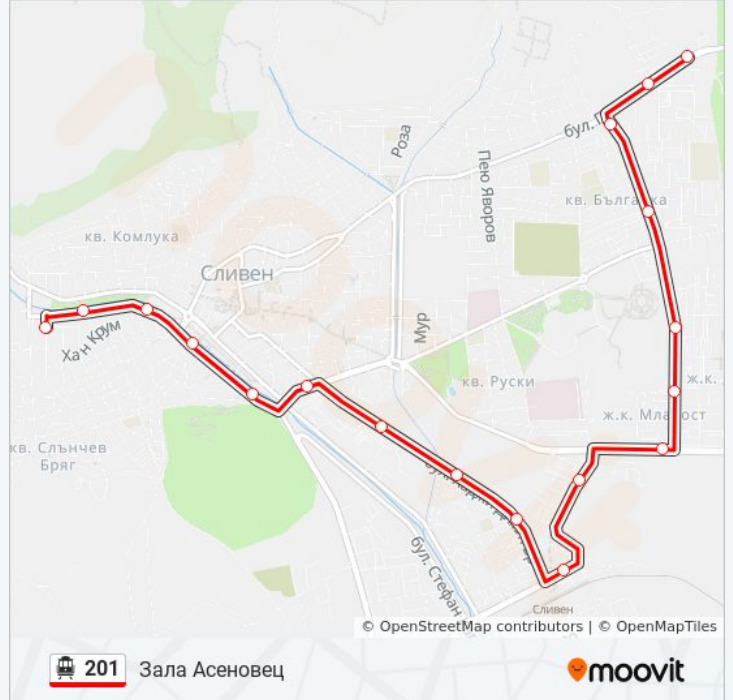

## Направление: Дюлева Река

19 спирки

[ПРЕГЛЕД НА ГРАФИКА НА ЛИНИЯТА](#)

Зала Асеновец  
Пл. Таньо Войвода  
Център / Дкц 2  
Дамарски Мост  
Билла  
Автогара  
Държавен Архив  
Ж.К. Даме Груев, Бл. 17  
Жп Гара  
Военен Магазин  
Ж.К. Стоян Заимов  
Ж.К. Младост  
Ж.К. Младост - Дъга  
Ж.К. Дружба  
Ж.К. Българка  
Континент  
Блок Фрегата  
Дом За Стари Хора  
Дюлева Река

## Информация за 201 тролейбус

Упътване: Дюлева Река

Сpirки: 19

Продължителност на Пътуването: 21 мин

Данни за Линията:

 201 Дюлева Река

**Направление: Зала Асеновец**

18 спирки

### Времени График за 201 тролейбус

Зала Асеновец Разписание на маршрута:

понеделник	4:20 - 21:50
вторник	4:20 - 21:50
сряда	4:20 - 21:50
четвъртък	4:20 - 21:50
петък	4:20 - 21:50
събота	5:25 - 21:30
неделя	5:25 - 21:30

### Информация за 201 тролейбус

**Упътване:** Зала Асеновец

**Спирки:** 18

**Продължителност на Пътуването:** 20 мин

**Данни за Линията:**

201 тролейбус времевите графици и маршрутни карти са налични в офлайн PDF на [moovitarr.com](https://moovitarr.com). Използвайте [Moovit App](#), за да видите автобусните времена в реално време, график на влаковете или график за метрото и упътване стъпка по стъпка за целия обществен транспорт в Сливен.