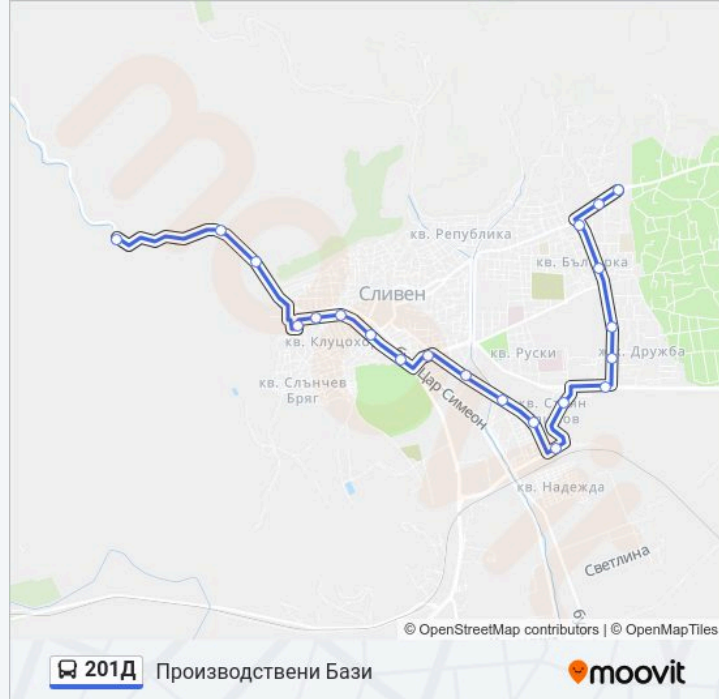

Информация за 201Д автобус

Упътване: Производствени Бази

Спирки: 21

Продължителност на Пътуването: 29 мин

Данни за Линията:

Горски Път

Леярна

Производствени Бази

201Д автобус времевите графици и маршрутни карти са налични в офлайн PDF на moovitapp.com. Използвайте Moovit App, за да видите автобусните времена в реално време, график на влаковете или график за метрото и упътване стъпка по стъпка за целия обществен транспорт в Sliven.