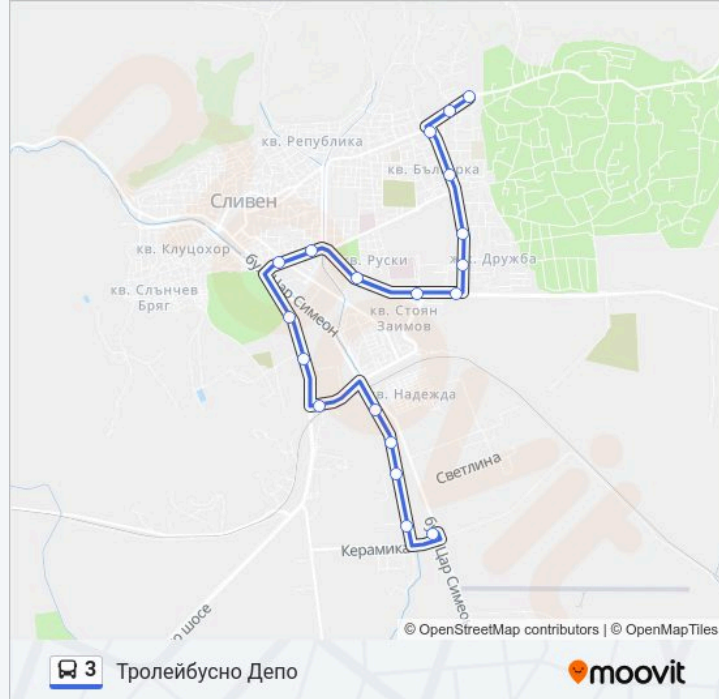

3 Линия

Дюлева Река

Свали Приложението

Линия 3 автобус (Дюлева Река има 2 маршрута. В редовните делнични дни, работните часове са:

(1) Дюлева Река: 06:00-17:10(2) Тролейбусно Депо: 05:30-16:40

Използвайте Moovit App, за да намерите най-близката спирка 3 автобус до вас и да разберете кога пристига следващия 3 автобус.

Направление: Дюлева Река

21 спирки

[ПРЕГЛЕД НА ГРАФИКА НА ЛИНИЯТА](#)

Тролейбусно Депо

Кварц

Миролио

Товарна Гара

Подлез

Упътване: Дюлева Река

Спирки: 21

Продължителност на Пътуването: 23 мин

Данни за Линията:

Направление: Тролейбусно Депо

19 спирки

[ПРЕГЛЕД НА ГРАФИКА НА ЛИНИЯТА](#)

Дюлева Река (Обръщало)

Информация за 3 автобус

Упътване: Тролейбусно Депо

Спирки: 19

Продължителност на Пътуването: 23 мин

Данни за Линията:

Тролейбусно Депо

3 автобус времевите графици и маршрутни карти са налични в онлайн PDF на moovitapp.com. Използвайте Moovit App, за да видите автобусните времена в реално време, график на влаковете или график за метрото и упътване стъпка по стъпка за целия обществен транспорт в Sliven.