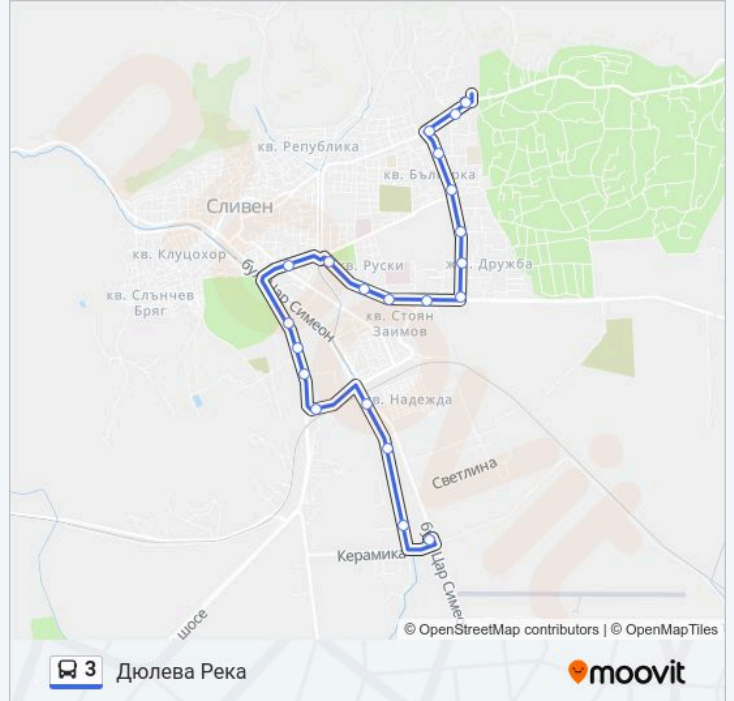

3 Линия

Дюлева Река

Свали Приложението

Линия 3 автобус (Дюлева Река има 2 маршрута. В редовните делнични дни, работните часове са:

(1) Дюлева Река: 06:00-17:10(2) Тролейбусно Депо: 05:30-16:40

Използвайте Moovit App, за да намерите най-близката спирка 3 автобус до вас и да разберете кога пристига следващия 3 автобус.

Направление: Дюлева Река

21 спирки

[ПРЕГЛЕД НА ГРАФИКА НА ЛИНИЯТА](#)

Тролейбусно Депо

Кварц

Миролио

Товарна Гара

Подлез

Времеви График за 3 автобус

Дюлева Река Разписание на маршрута:

понеделник	06:00-17:10
вторник	06:00-17:10
сряда	06:00-17:10
четвъртък	06:00-17:10
петък	06:00-17:10
събота	Не Работи
неделя	Не Работи

Информация за 3 автобус

Упътване: Дюлева Река

Спирки: 21

Продължителност на Пътуването: 23 мин

Данни за Линията:

Направление: Тролейбусно Депо

19 спирки

[ПРЕГЛЕД НА ГРАФИКА НА ЛИНИЯТА](#)

Дюлева Река (Обръщало)