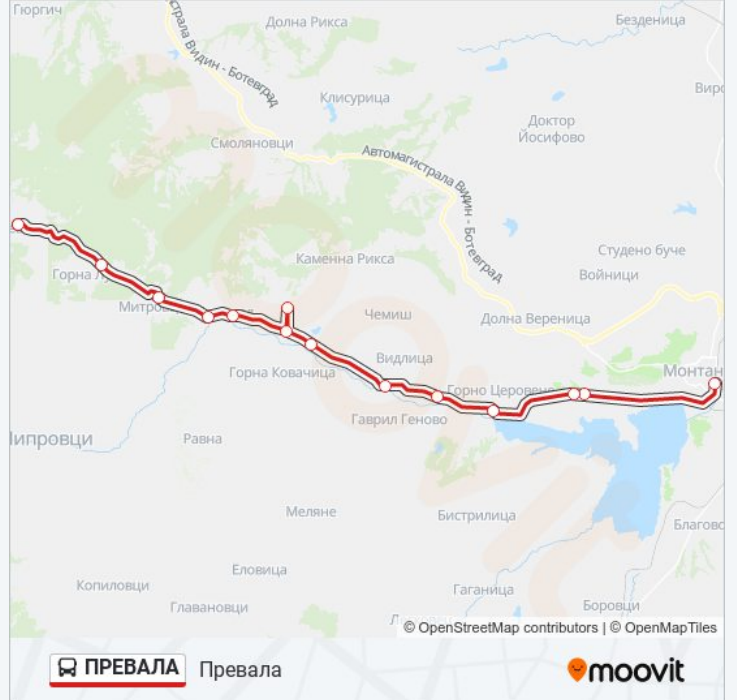

Информация за ПРЕВАЛА автобус

Упътване: Превала

Спирки: 15

Продължителност на Пътуването: 59 мин

Данни за Линията:

ПРЕВАЛА автобус времевите графици и маршрутни карти са налични в офлайн PDF на moovitapp.com. Използвайте [Moovit App](#), за да видите автобусните времена в реално време, график на влаковете или график за метрото и упътване стъпка по стъпка за целия обществен транспорт в Враца.