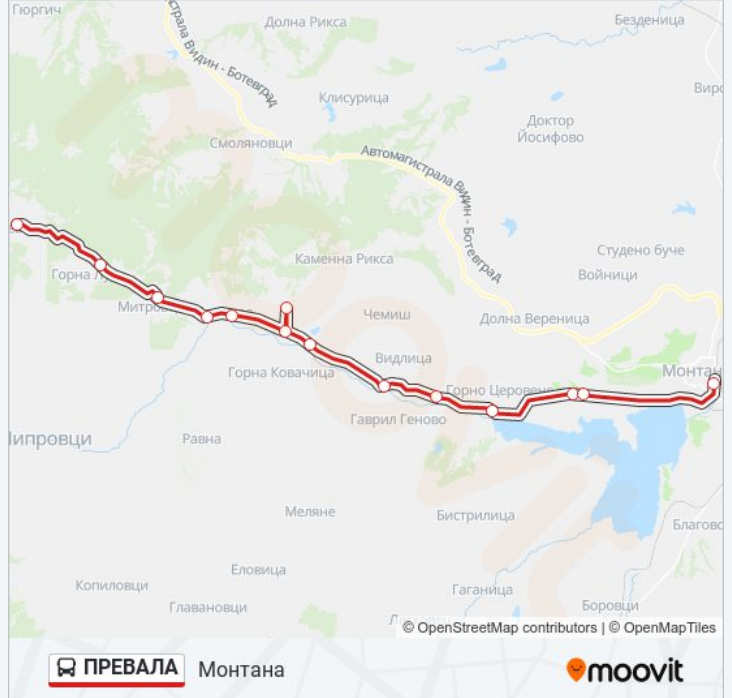

Направление: Превала

15 спирки

[ПРЕГЛЕД НА ГРАФИКА НА ЛИНИЯТА](#)

- Монтана
- Жеравица
- Разклон Живовци
- Разклон Горно Церовене
- Разклон Видлица
- Разклон Гаврил Геново
- Разклон Горна Ковачица
- Разклон Челюстница
- Челюстница
- Разклон Челюстница
- Бели Мел
- Разклон Чипровци
- Митровци
- Горна Лука
- Превала

Времени График за ПРЕВАЛА автобус

Превала Разписание на маршрута:

понеделник	13:30 - 17:40
вторник	13:30 - 17:40
сряда	13:30 - 17:40
четвъртък	13:30 - 17:40
петък	13:30
събота	13:30 - 17:40
неделя	13:30

Информация за ПРЕВАЛА автобус

Упътване: Превала

Спирки: 15

Продължителност на Пътуването: 59 мин

Данни за Линията: