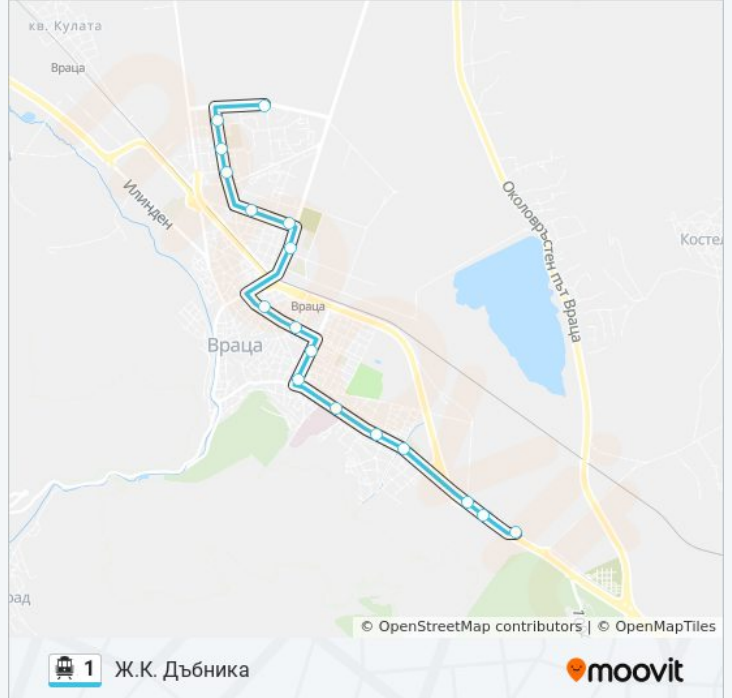

Направление: Ж.К. Дъбника

17 спирки

[ПРЕГЛЕД НА ГРАФИКА НА ЛИНИЯТА](#)

Химко 2
Практикер
Химко 1
Младост
Отв
Окръжна Болница
Ахат
Космос
Суми
Площад Софроний Врачански
Ж.К. Металург (Старият Пазар)
Г. Генов (Строителен Техникум)
Околчица
Ж.К. Дъбника, Бл. 6
Су Никола Войводов
Ж.К. Дъбника, Бл. 18
Ж.К. Дъбника, Бл. 26

Времеви График за 1 тролейбус

Ж.К. Дъбника Разписание на маршрута:

понеделник	5:30 - 20:00
вторник	5:30 - 20:00
сряда	5:30 - 20:00
четвъртък	5:30 - 20:00
петък	5:30 - 20:00
събота	6:00 - 20:10
неделя	6:00 - 20:10

Информация за 1 тролейбус

Упътване: Ж.К. Дъбника

Сpirки: 17

Продължителност на Пътуването: 25 мин

Данни за Линията:

Направление: Химко

17 спирки

[ПРЕГЛЕД НА ГРАФИКА НА ЛИНИЯТА](#)