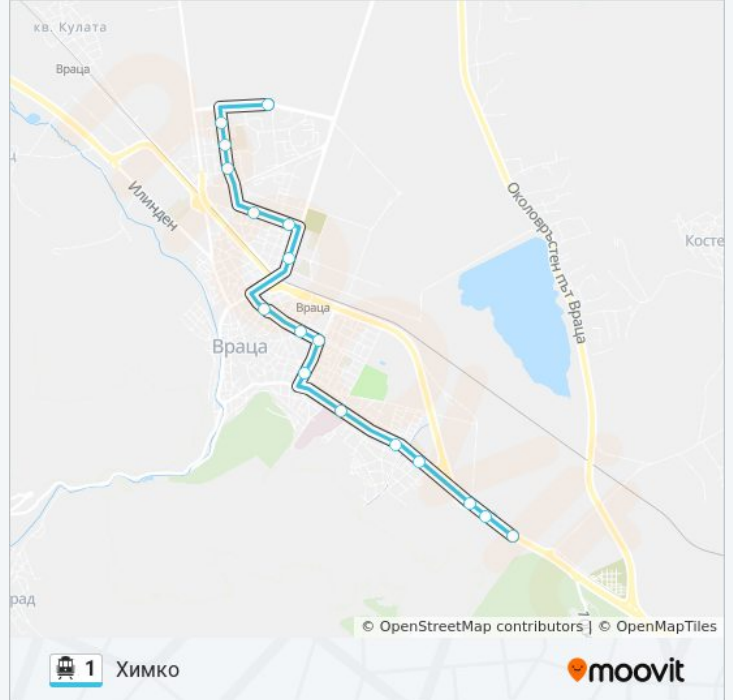

1 тролейбус времевите графици и маршрутни карти са налични в офлайн PDF на moovitarr.com. Използвайте [Moovit App](#), за да видите автобусните времена в реално време, график на влаковете или график за метрото и упътване стъпка по стъпка за целия обществен транспорт в Враца.

[За Moovit](#) • [MaaS Solutions](#) • [Поддържани Страни](#) • [Moovit Общност](#)

© 2023 Moovit - Всички Права Запазени

**Проверете Времената на
Пристигане в Реално Време**