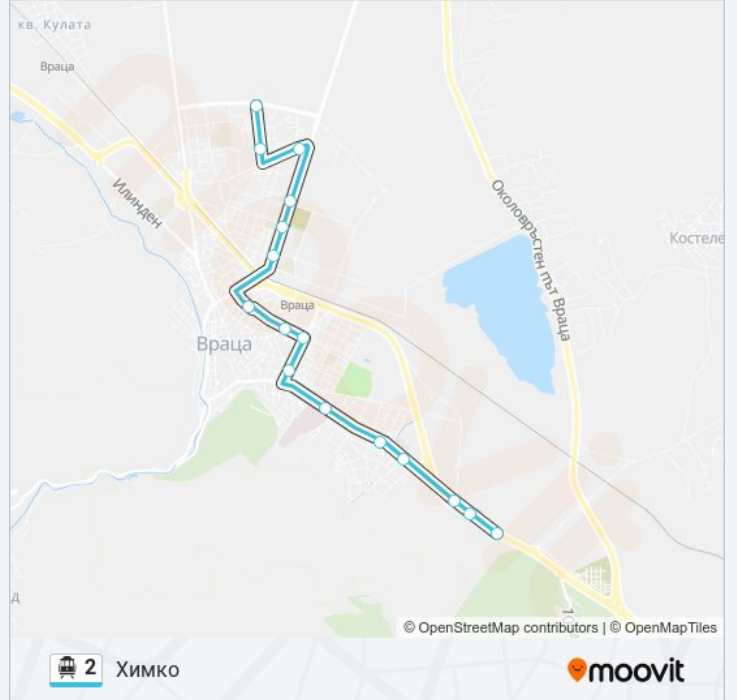

Информация за 2 тролейбус

Упътване: Химко

Спирки: 16

Продължителност на Пътуването: 25 мин

Данни за Линията:

2 тролейбус времевите графици и маршрутни карти са налични в офлайн PDF на moovitapp.com. Използвайте Moovit App, за да видите автобусните времена в реално време, график на влаковете или график за метрото и упътване стъпка по стъпка за целия обществен транспорт в Враца.