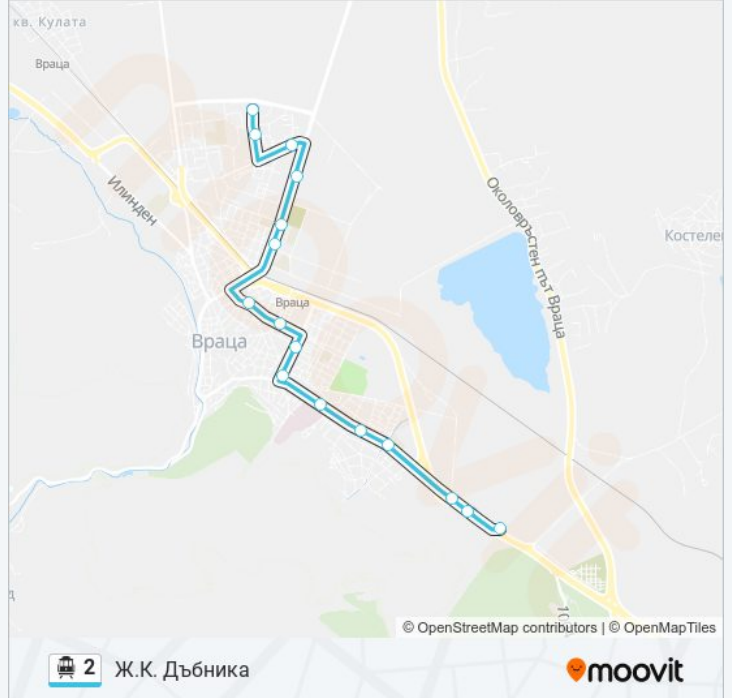

Направление: Ж.К. Дъбника

16 спирки

[ПРЕГЛЕД НА ГРАФИКА НА ЛИНИЯТА](#)

Химко 2
Практикер
Химко 1
Младост
Отв
Окръжна Болница
Ахат
Космос
Суми
Площад Софроний Врачански
Ж.К. Металург (Старият Пазар)
Г. Генов (Строителен Техникум)
Дап
Ж.К. Дъбника, Бл. 40
Ж.К. Дъбника, Бл. 32
Ж.К. Дъбника, Бл. 26

Времеви График за 2 тролейбус

Ж.К. Дъбника Разписание на маршрута:

| | |
|------------|---------------|
| понеделник | 05:40 - 20:10 |
| вторник | 05:40 - 20:10 |
| сряда | 05:40 - 20:10 |
| четвъртък | 05:40 - 20:10 |
| петък | 05:55 - 20:25 |
| събота | 05:55 - 20:25 |
| неделя | 05:55 - 20:25 |

Информация за 2 тролейбус

Упътване: Ж.К. Дъбника

Сpirки: 16

Продължителност на Пътуването: 25 мин

Данни за Линията:

Направление: Химко

16 спирки

[ПРЕГЛЕД НА ГРАФИКА НА ЛИНИЯТА](#)