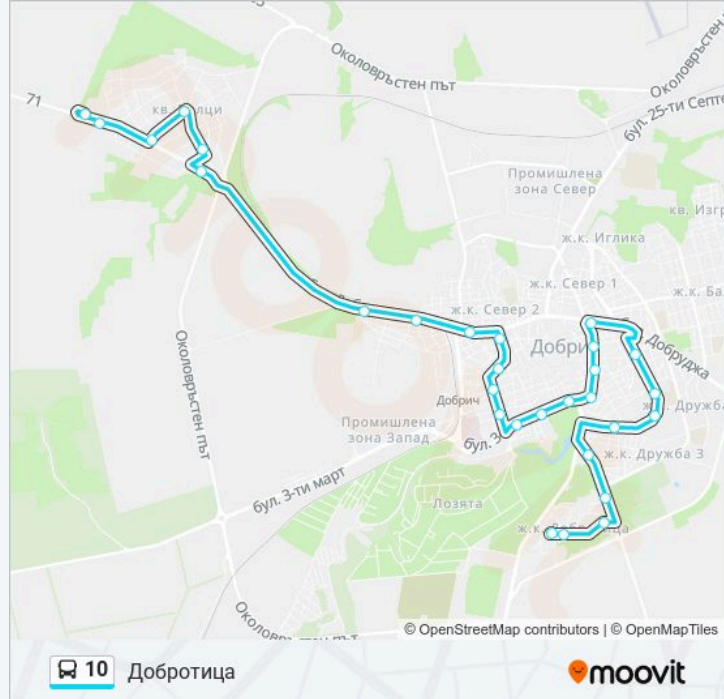

Направление: Добротица

29 спирки

[ПРЕГЛЕД НА ГРАФИКА НА ЛИНИЯТА](#)

Обръщало Рилци
Пътно Строителство
Читалище
Център Кв. Рилци
Ул. Владая
Старчески Дом
Рилски Блокове
Сава Огнянов
Хайдут Пейо
Оу Христо Ботев
Храм Света Троица
Езикова Гимназия
Магазин Билла
Ул. Любен Каравелов
Летен Театър
Исторически Музей
Дом-Паметник Йордан Йовков
Отец Паисий
Център
Вила Ди Полета
Автогара

Времеви График за 10 автобус

Добротица Разписание на маршрута:

понеделник	06:10 - 22:10
вторник	06:10 - 22:10
сряда	06:10 - 22:10
четвъртък	06:10 - 22:10
петък	06:10 - 22:10
събота	06:00 - 20:00
неделя	06:00 - 20:00

Информация за 10 автобус

Упътване: Добротица

Спирки: 29

Продължителност на Пътуването: 43 мин

Данни за Линията:

Магазин Кауфланд

Ж.К. Югоизток

Ул. Дунав / Магазин Лидъл

Паметник Хан Аспарух

Албенска Добротица

Ж.К. Добротица 1 / Шуменски Университет

Ж.К. Добротица 2

Бл. 37, Ж.К. Добротица

Направление: Рилци

29 спирки

[ПРЕГЛЕД НА ГРАФИКА НА ЛИНИЯТА](#)