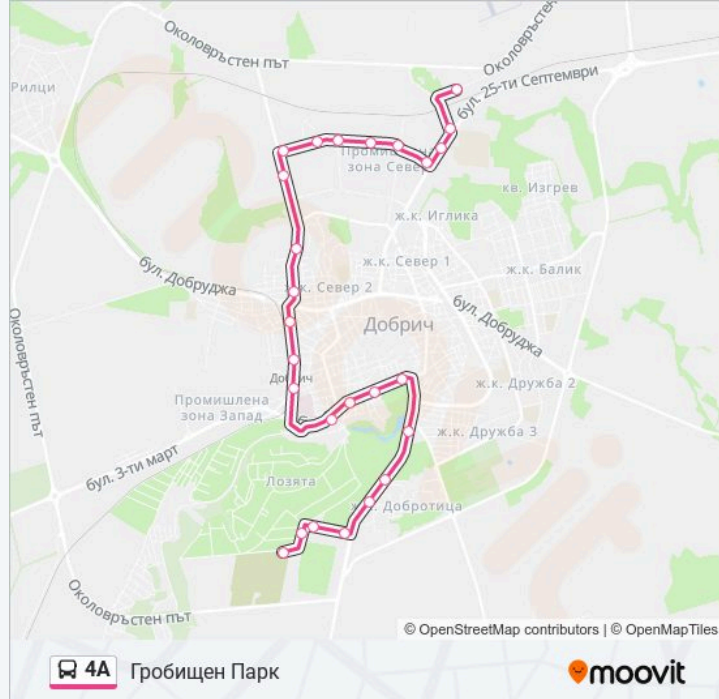

Завн

Бмд

Арест Добрич

Пинета

Ж.К. Албена

Гара Юг

Бул. Добричка Епопея

Бул. 3-Ти Март

**Информация за 4A автобус****Упътване:** Гробищен Парк**Спирки:** 26**Продължителност на Пътуването:** 29 мин**Данни за Линията:**

Спортна Зала Добротица

Бул. 25-Ти Септември

Хиподрума

Кулата

Гробищен Парк

### Направление: Депо

26 спирки

[ПРЕГЛЕД НА ГРАФИКА НА ЛИНИЯТА](#)

Гробищен Парк

Кулата

Хиподрума

Бул. 25-Ти Септември

Спортна Зала Добротица

## Направление: Добротица

25 спирки

[ПРЕГЛЕД НА ГРАФИКА НА ЛИНИЯТА](#)

Депо

Кв. Петър Сарийски

Ветеринарна Гимназия

Военно Гробище

Птицекланица