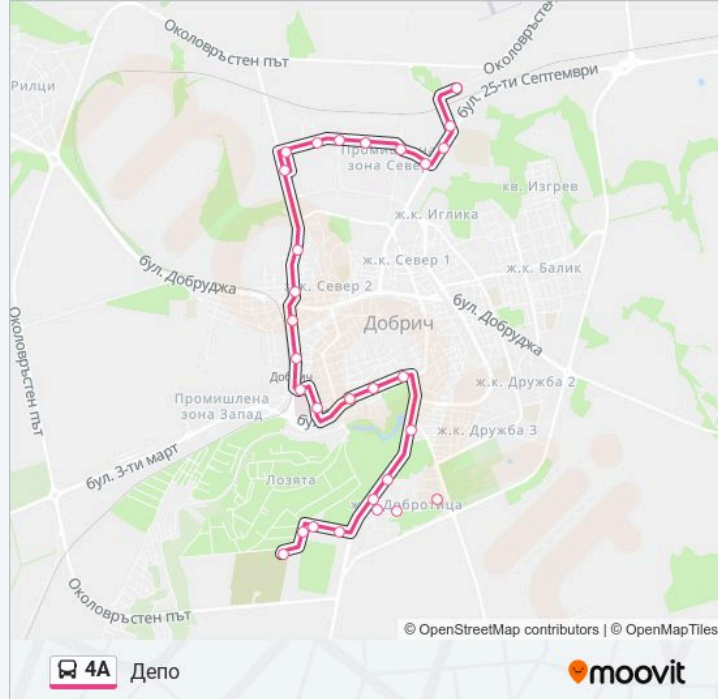

### Направление: Депо

26 спирки

[ПРЕГЛЕД НА ГРАФИКА НА ЛИНИЯТА](#)

Гробищен Парк

Кулата

Хиподрума

Бул. 25-Ти Септември

Спортна Зала Добротица

### Информация за 4А автобус

Упътване: Депо

Спирки: 26

Продължителност на Пътуването: 28 мин

Данни за Линията:

Авиоград

Пато

Търговията

## Направление: Добротица

25 спирки

[ПРЕГЛЕД НА ГРАФИКА НА ЛИНИЯТА](#)

Депо

Кв. Петър Сарийски

Ветеринарна Гимназия

Военно Гробище

Птицекланица