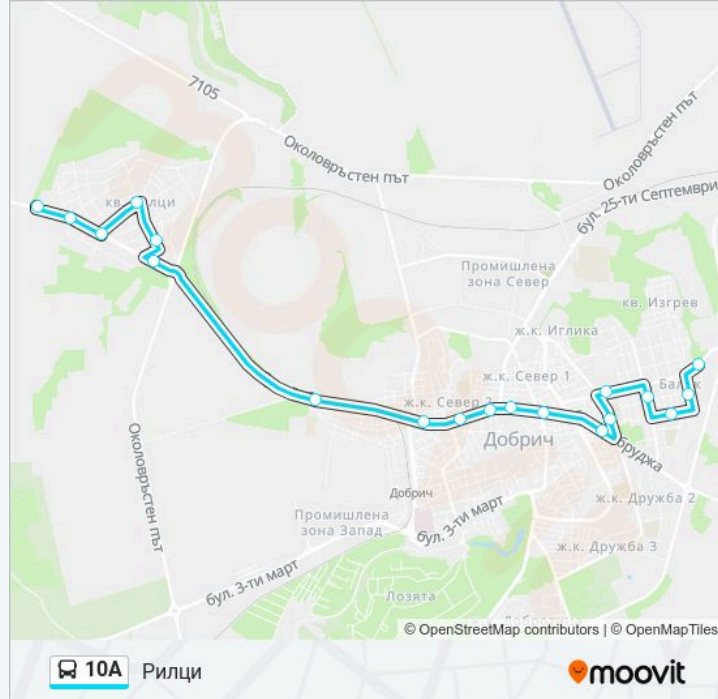

Направление: Балик

20 спирки

[ПРЕГЛЕД НА ГРАФИКА НА ЛИНИЯТА](#)

Обръщало Рилци
Пътно Строителство
Читалище
Център Кв. Рилци
Ул. Владая
Старчески Дом
Рилски Блокове
Сава Огнянов
Хайдут Пейо
Изгоряло Училище
Георги Иванов
Пл. Тракийски
Вила Ди Полета
Първомайска
Су Димитър Талев
Ж.К. Христо Ботев
Бл. 23 - Ул. Димитър Ковачев
Ул. Орфей
Пазар Балик
Обръщало Балик

Информация за 10A автобус

Упътване: Рилци

Спирки: 19

Продължителност на Пътуването: 28 мин

Данни за Линията:

Обръщало Рилци

Направление: Сердика

21 спирки

[ПРЕГЛЕД НА ГРАФИКА НА ЛИНИЯТА](#)

Обръщало Рилци

Пътно Строителство

Читалище

Център Кв. Рилци

Ул. Владая

Старчески Дом

Рилски Блокове