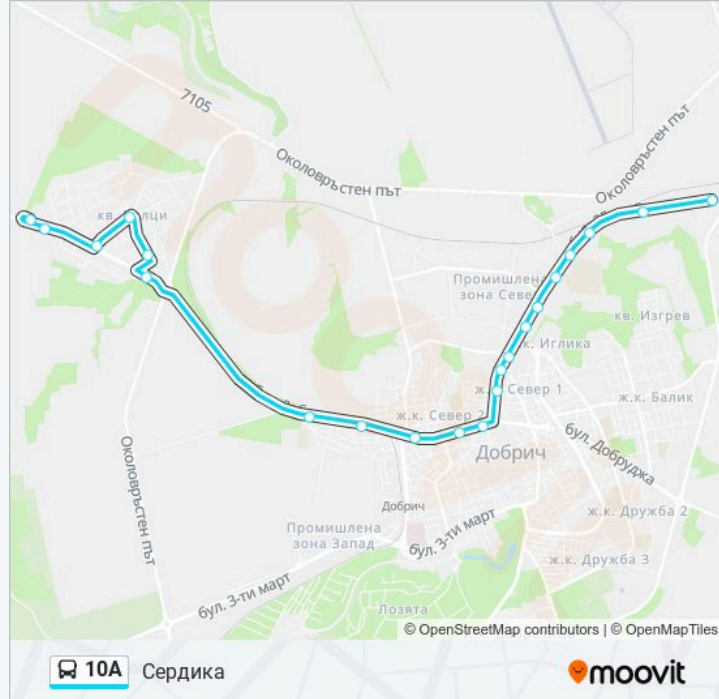

Направление: Балик

20 спирки

[ПРЕГЛЕД НА ГРАФИКА НА ЛИНИЯТА](#)

Обръщало Рилци
Пътно Строителство
Читалище
Център Кв. Рилци
Ул. Владая
Старчески Дом
Рилски Блокове
Сава Огнянов
Хайдут Пейо
Изгоряло Училище
Георги Иванов
Пл. Тракийски
Вила Ди Полета
Първомайска
Су Димитър Талев
Ж.К. Христо Ботев
Бл. 23 - Ул. Димитър Ковачев
Ул. Орфей
Пазар Балик
Обръщало Балик

Информация за 10A автобус

Упътване: Сердика

Спирки: 21

Продължителност на Пътуването: 26 мин

Данни за Линията:

Гара Север

Деспред

Сердика