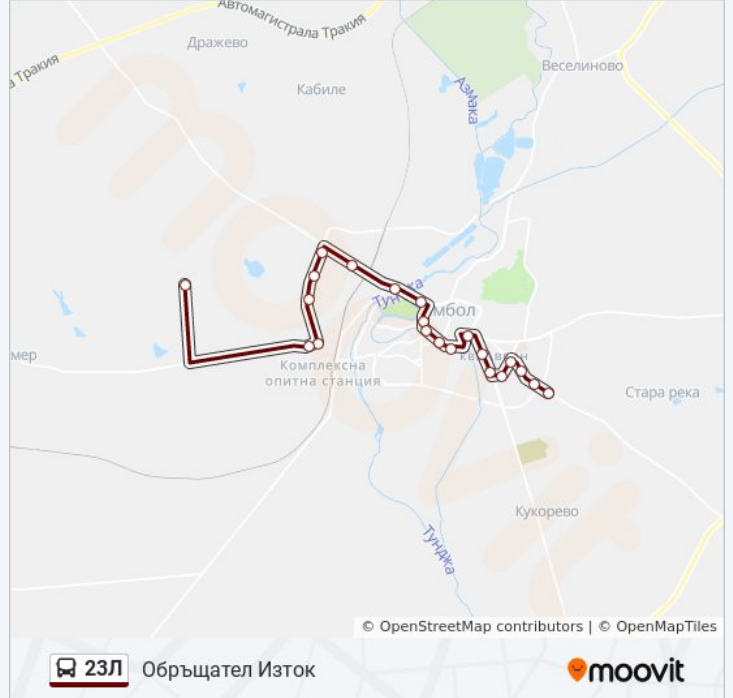

### Времеви График за 23Л автобус

Обръщател Изток Разписание на маршрута:

понеделник	9:06 - 17:54
вторник	9:06 - 17:54
сряда	9:06 - 17:54
четвъртък	9:06 - 17:54
петък	9:06 - 17:54
събота	9:06 - 17:24
неделя	9:06 - 17:24

## Направление: Обръщател Лозята

20 спирки

[ПРЕГЛЕД НА ГРАФИКА НА ЛИНИЯТА](#)

Обръщател Изток

Хале

Тхвп

Рум

Драма