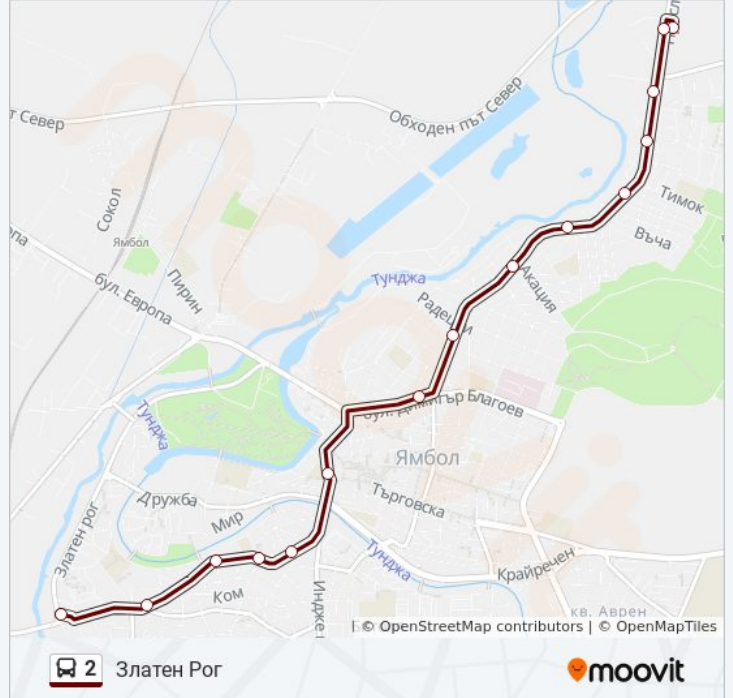

Направление: Златен Рог

15 спирки

[ПРЕГЛЕД НА ГРАФИКА НА ЛИНИЯТА](#)

Север (Обръщач)

Север

Христо Ботев

Ж.К. Бенковски

Тимок

Битов Комбинат

Златен Рог - Юг

Времеви График за 2 автобус

Златен Рог Разписание на маршрута:

понеделник	6:05 - 20:05
вторник	6:05 - 20:05
сряда	6:05 - 20:05
четвъртък	6:05 - 20:05
петък	6:05 - 20:05
събота	6:10 - 19:30
неделя	6:10 - 19:30

Информация за 2 автобус

Упътване: Златен Рог

Сpirки: 15

Продължителност на Пътуването: 21 мин

Данни за Линията:

Направление: Обръщател Север

22 спирки

[ПРЕГЛЕД НА ГРАФИКА НА ЛИНИЯТА](#)

Времени График за 2 автобус

Обръщател Север Разписание на маршрута:

понеделник	6:26 - 20:26
вторник	6:26 - 20:26
сряда	6:26 - 20:26
четвъртък	6:26 - 20:26
петък	6:26 - 20:26
събота	6:31 - 19:51
неделя	6:31 - 19:51